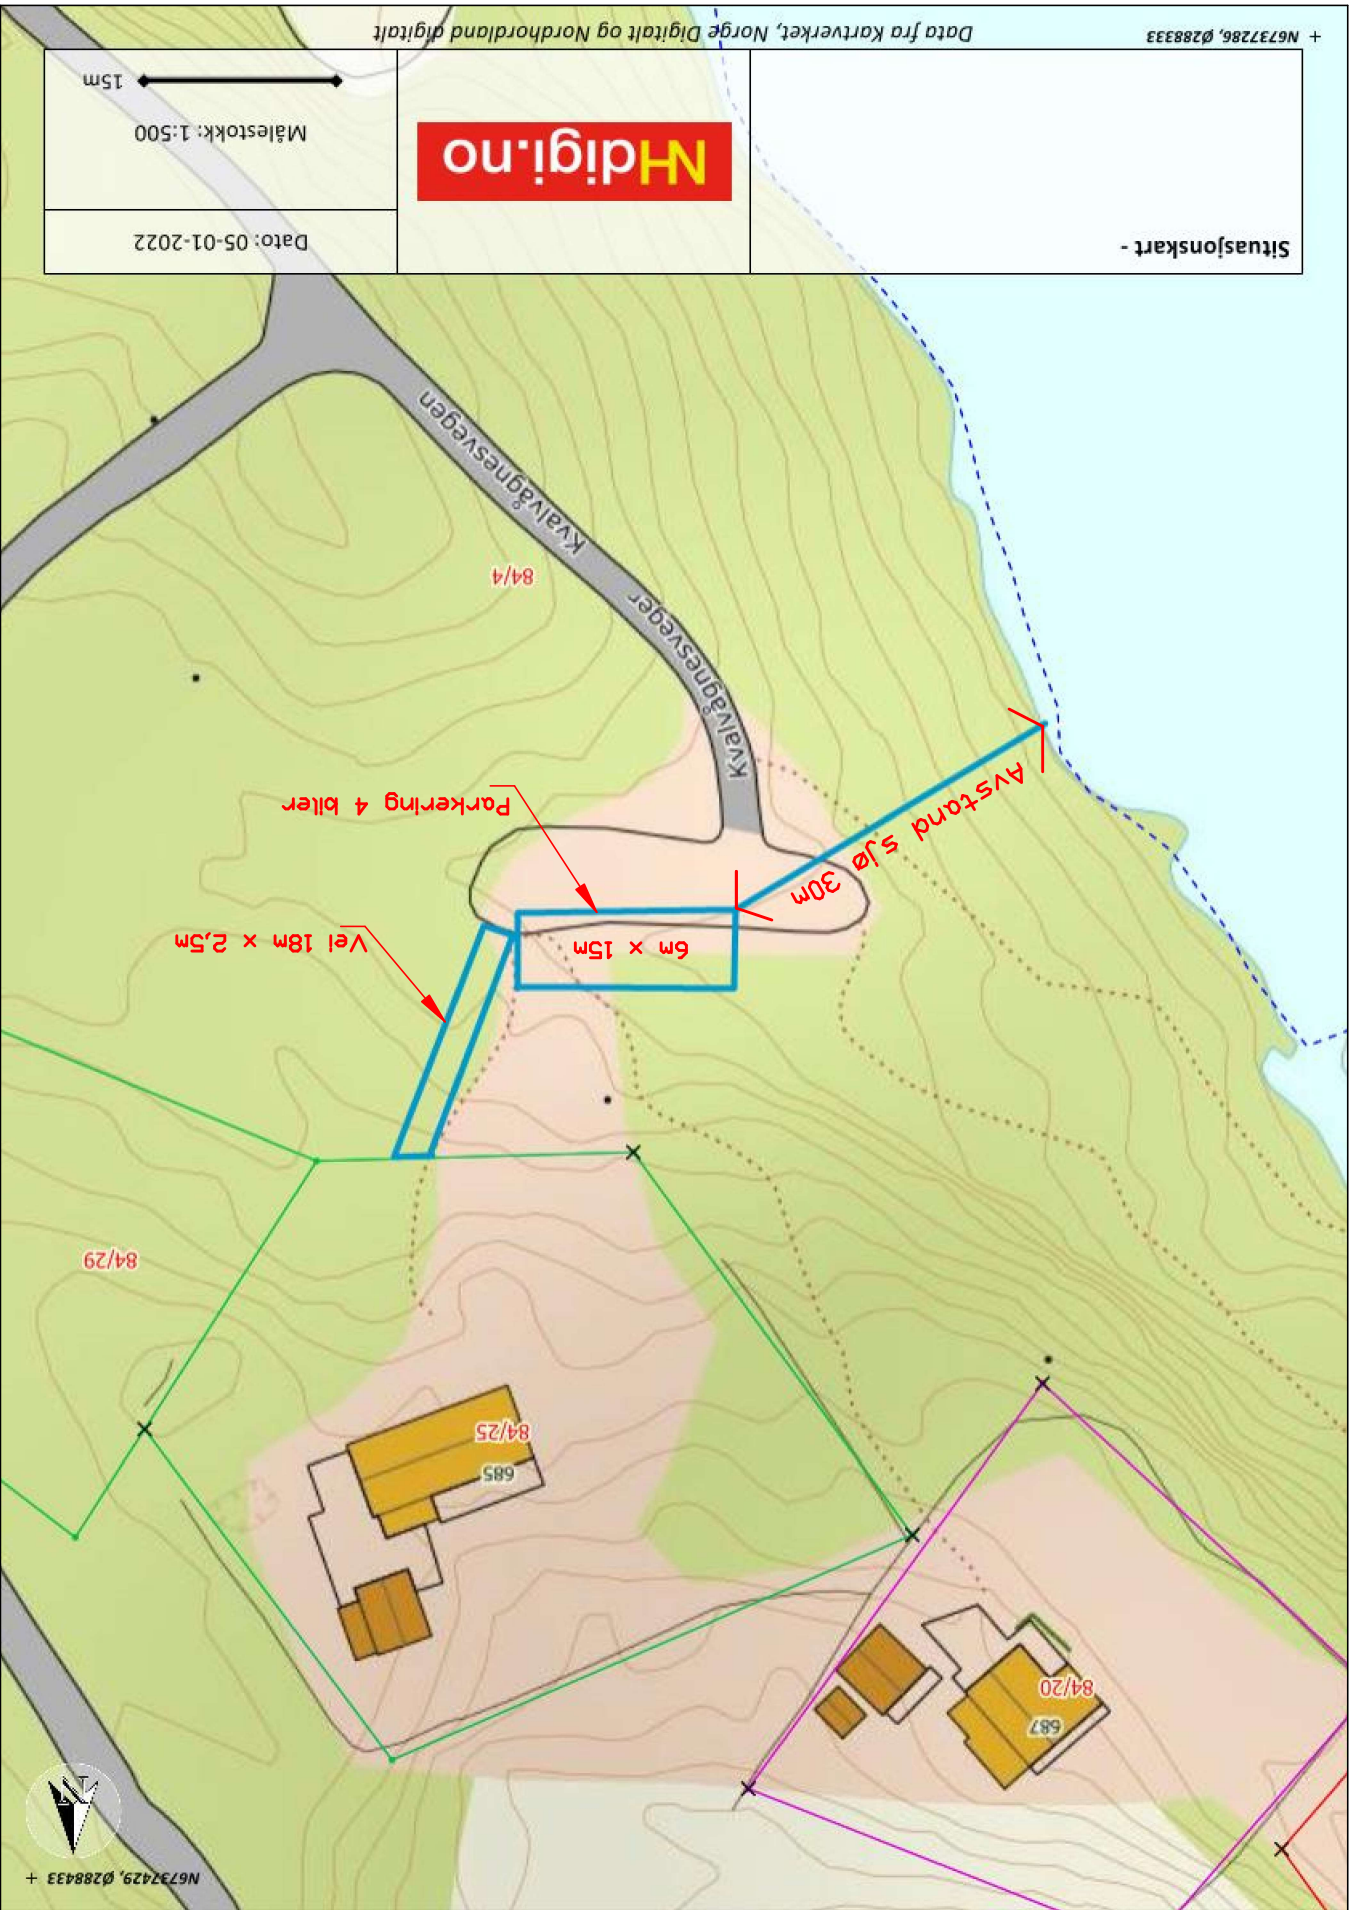

+ N6737286, Ø288333

Data fra Kartverket, Norge Digitalt og Nordnordland digitalt

Målestokk: 1:500
15m

Dato: 05-01-2022

Situasjonskart -

N6737429, Ø288433 +