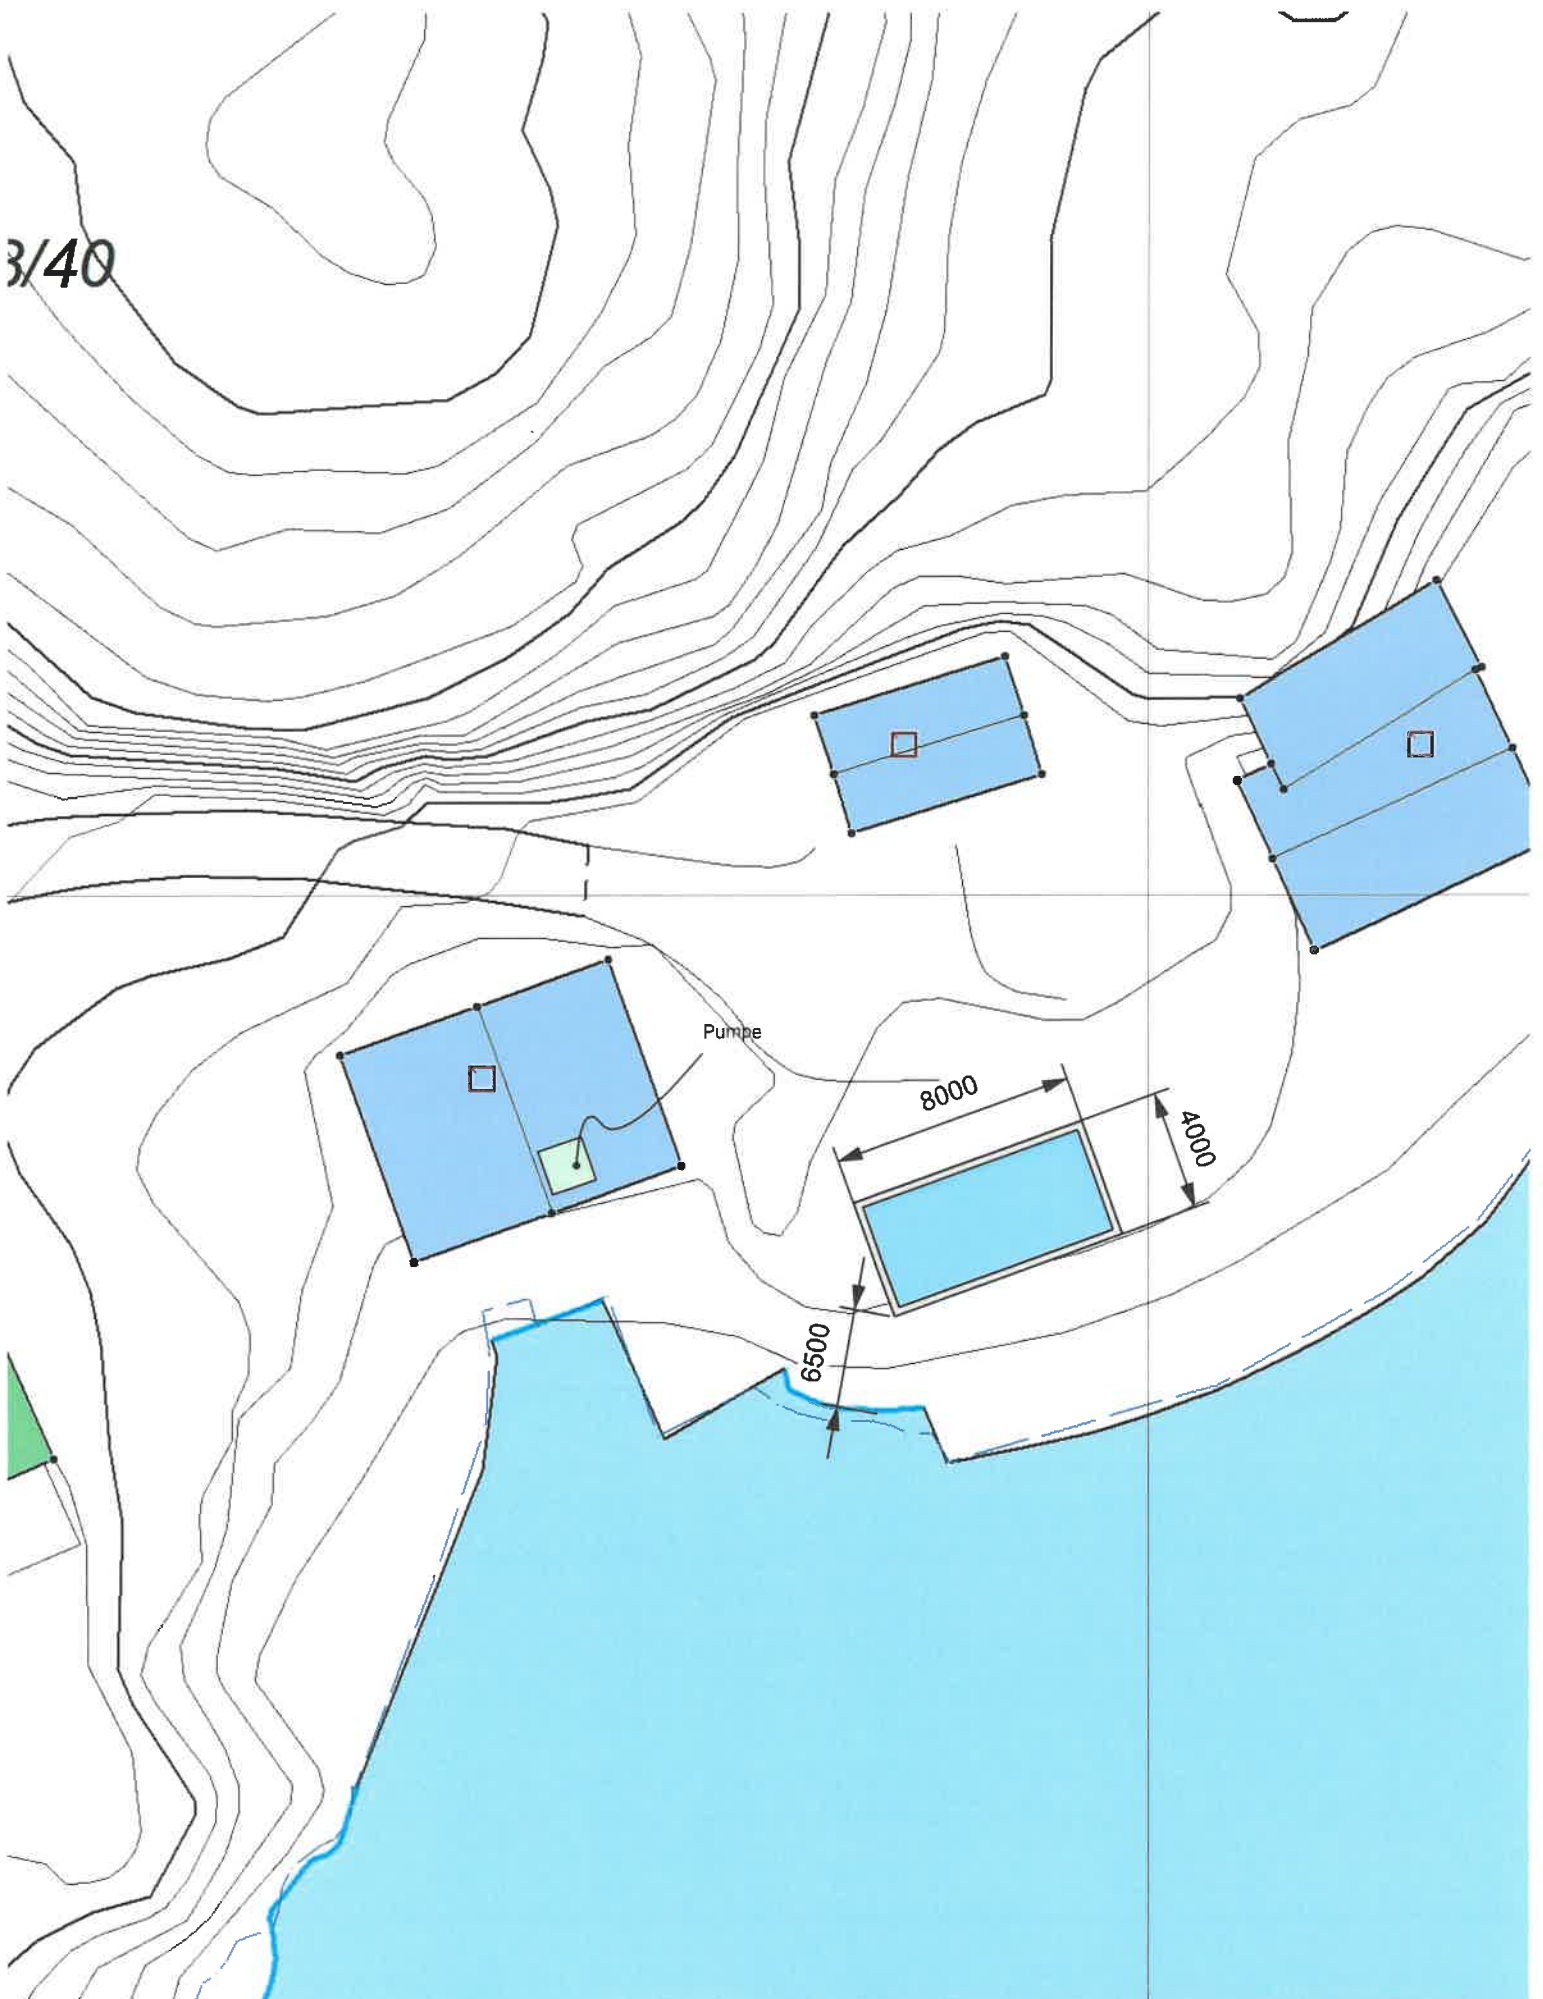

3/40

 ISMAEL SABAGHI ARKITEKTER	Byggherre: Alexander Wiederstrøm	Prosjekt nr.:	Målestokk: 1:500	
	Prosjekt: Verasevegen 246	Dato: 19.12.2021	Sign.: I.S.	
	Tekst: Sit.plan	Bl. nr.: 108	Bnr.: 40	Kontr. / Tegnr. / Revisjon:
	I.S. Arkitekter AS	Sundts veg 45 5221 NESTTUN	TLF: 92022706	ORG.NR: 988 925 896

Ark. Str. A4