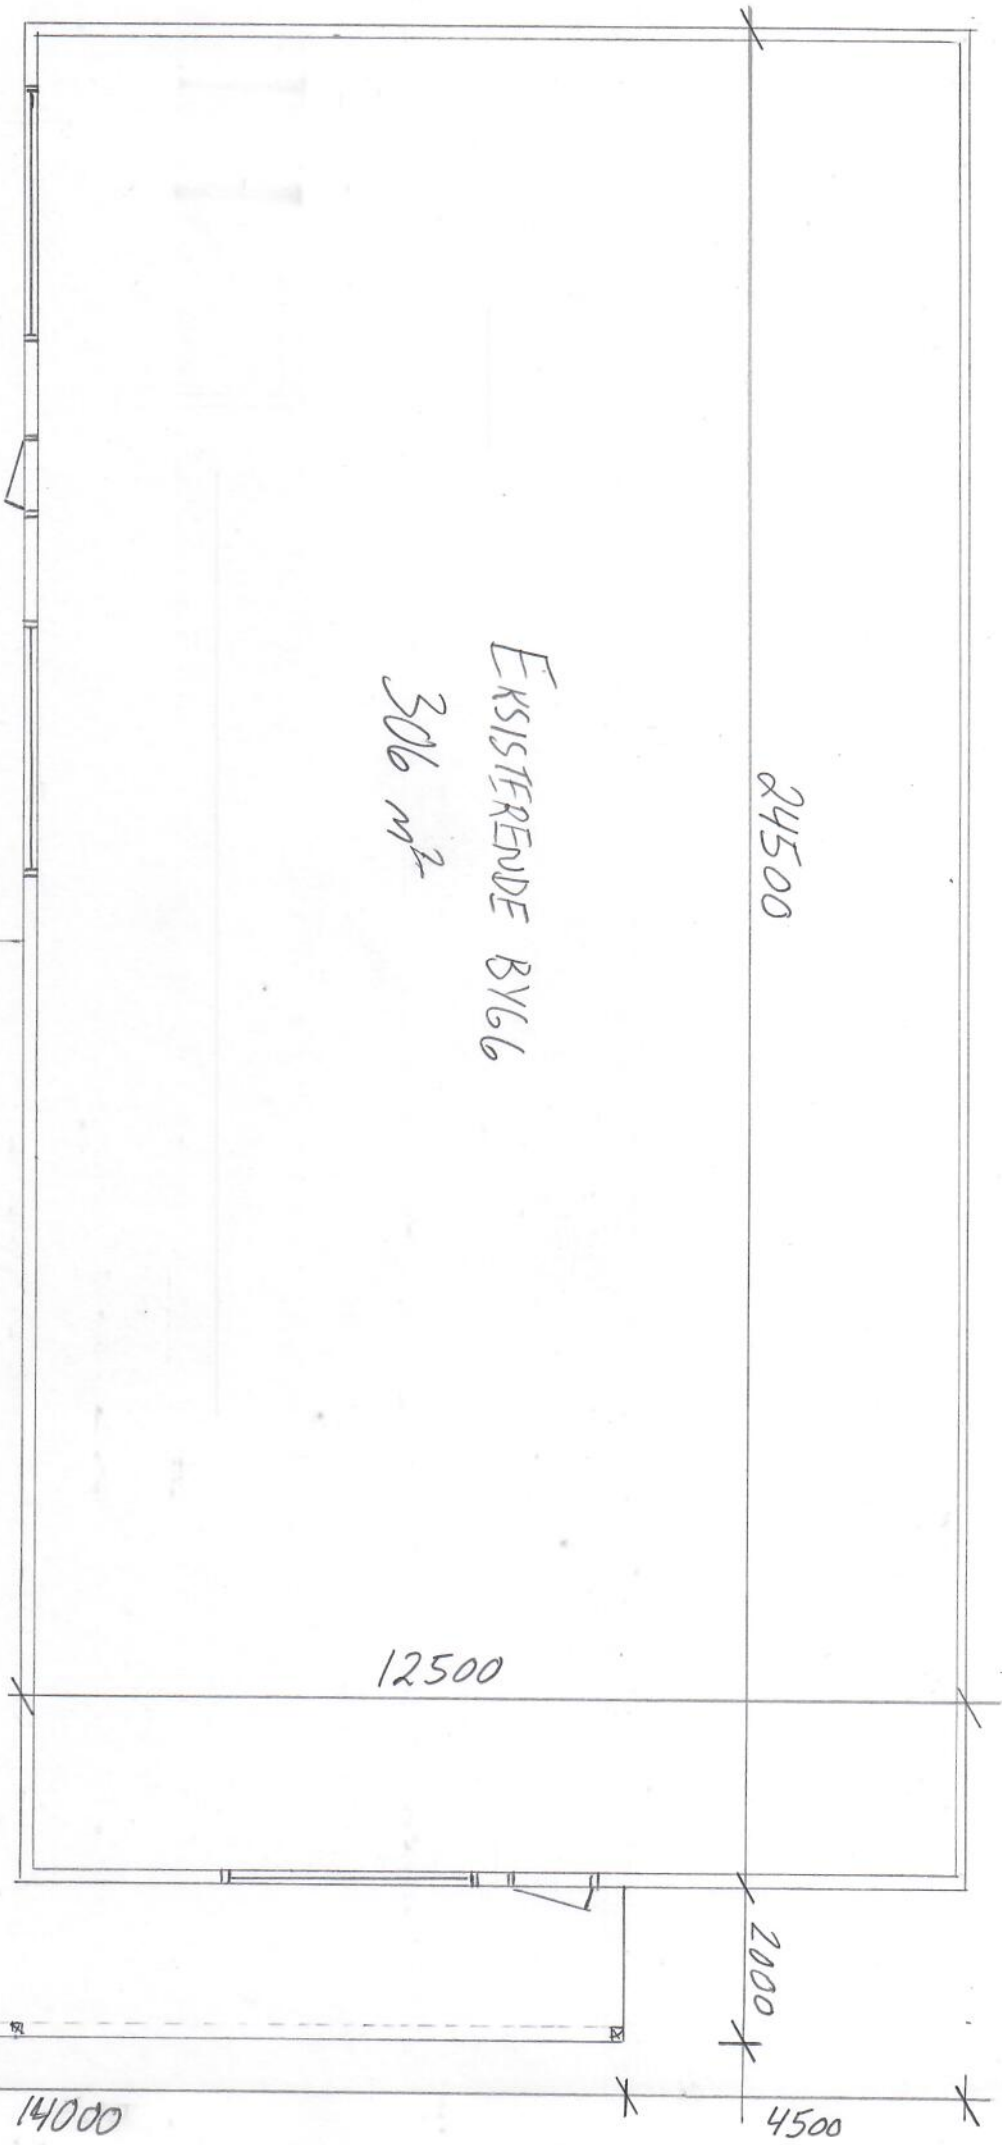

12000

26500

12500

2000

3400

6000

8000

18500

4500

5000

GUR BUR

322 132

MJATIDENTIFIKASIN 1D
5919 FREKHAULG

5/1-22

1:100

FASADE TEKNING

PLANTELGNING			
MÅLVEITRATEN 10		5/1-22	1:100
GNR	BNR		
322	132		