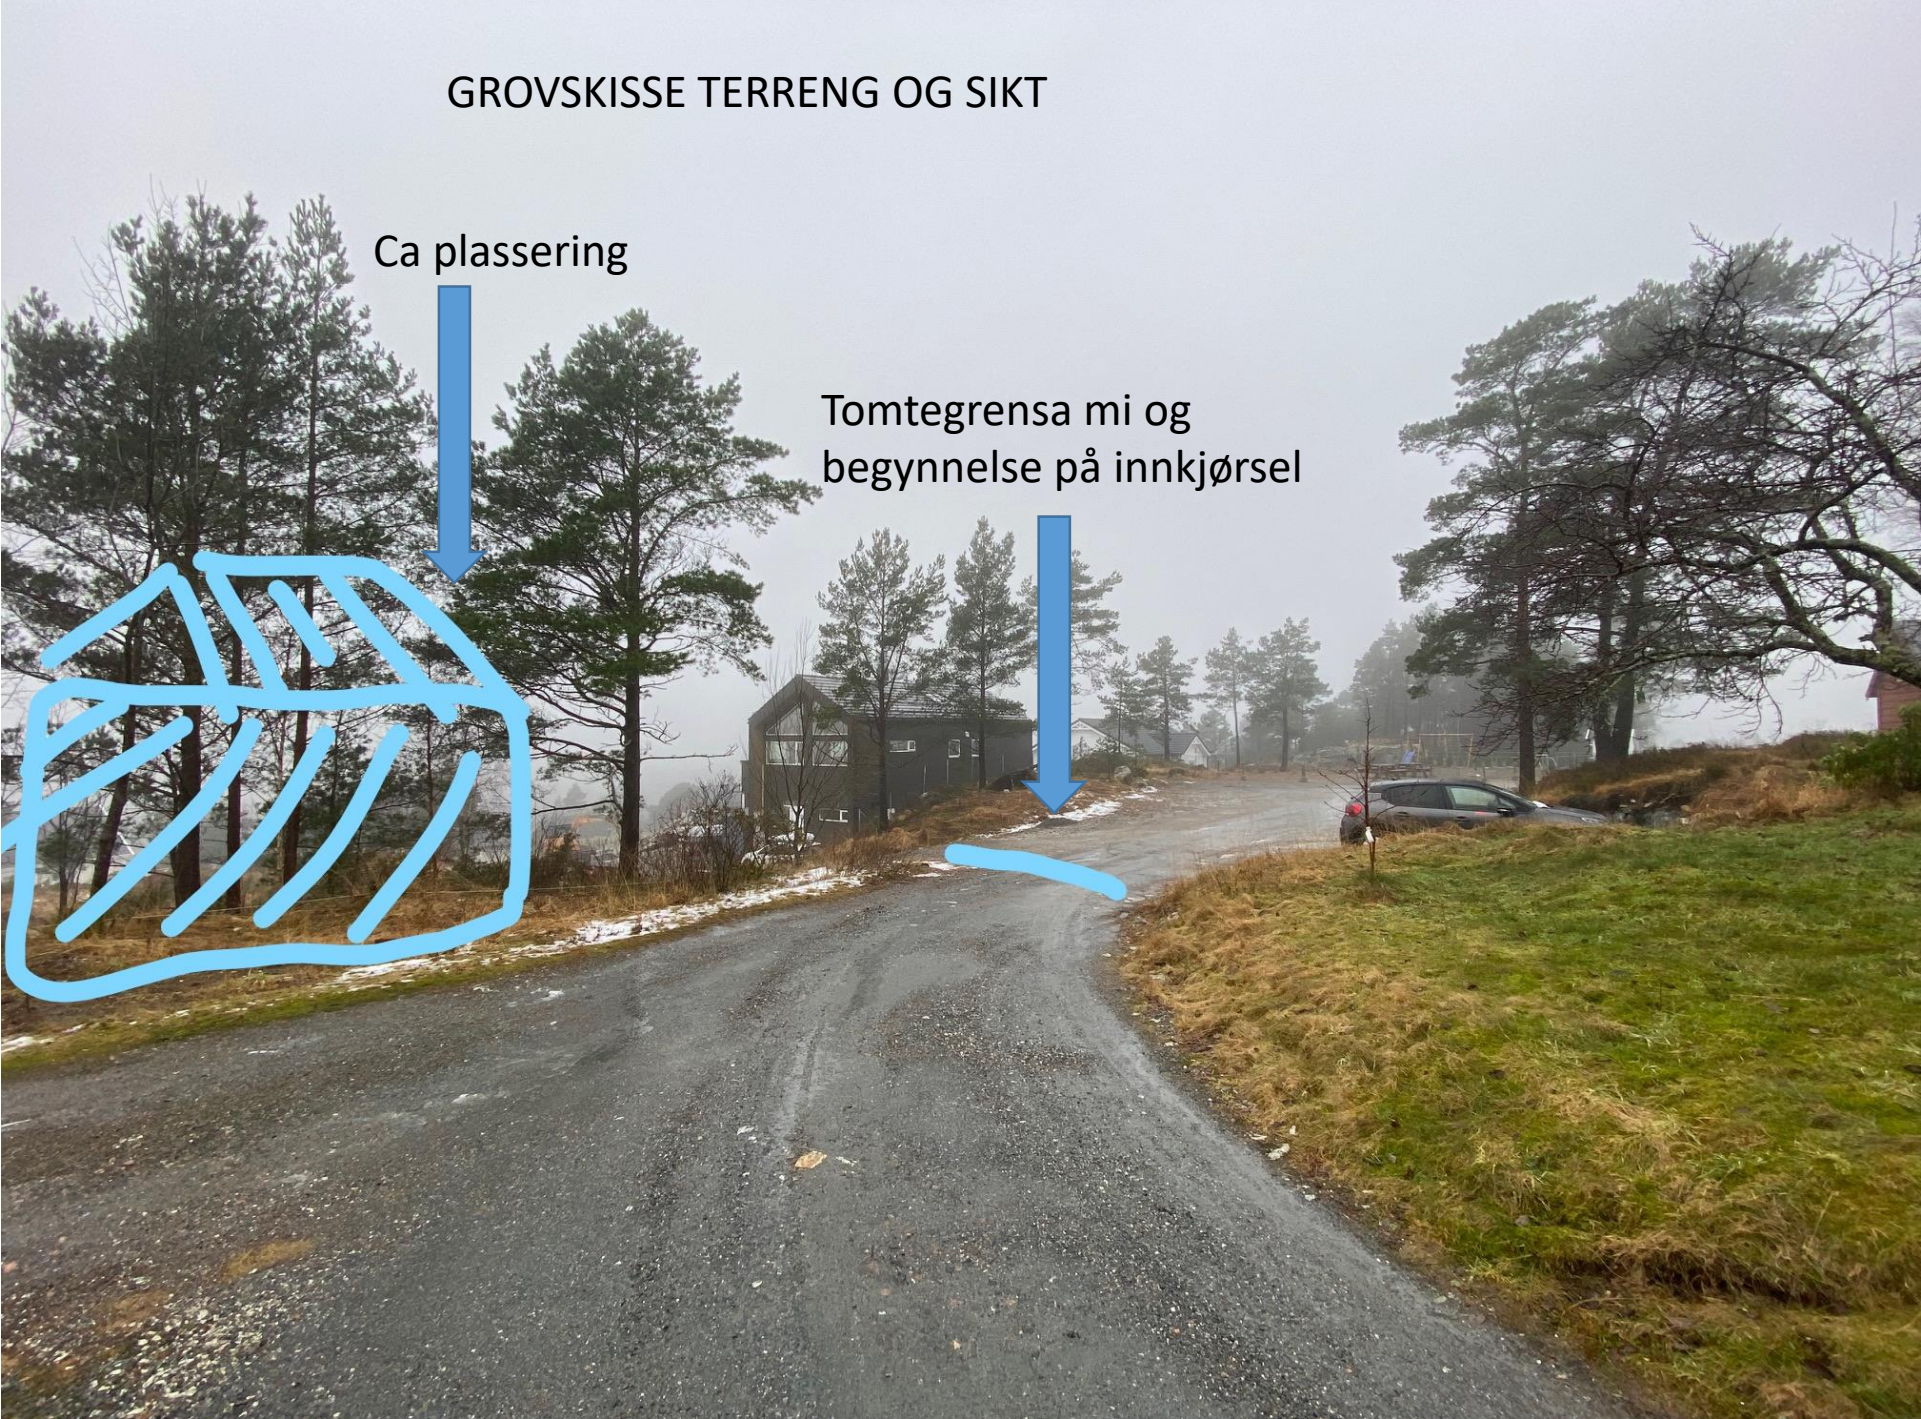

GROVSKISSE TERRENG OG SIKT

Ca plassering

Tomtegrensa mi og
begynnelse på innkjørsel

Perspektiv frå ca 3 meter frå begynnelsen av innkjørselen

Mi tomtegrense

202/86

Ca plassering av
gjestehytte