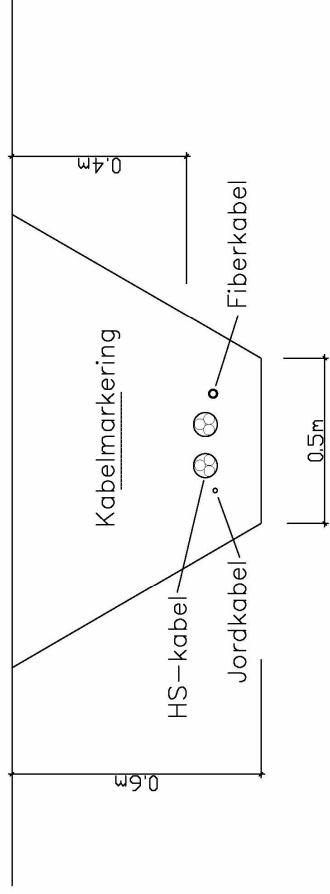

JØSOK PROSJEKT AS

JORDKABEL

UTMARK

VEG/TETTBYGD

BKK Nett AS 22 kV-jordkabel,
Normalt rettighetsbelte 3m, 1.5m til hver side.

- Ny nettstasjon
- ⋯ Nye 22 kV-jordkabler
- ⋯ Nye 22 kV-Sjøkabler
- ⋯ Nye 22 kV-sjøkabler i Borehull

BKK Nett AS

22 kV-forbindelse Isdalstø - Nordre Eidavika
 Detaljkart Isdalstø