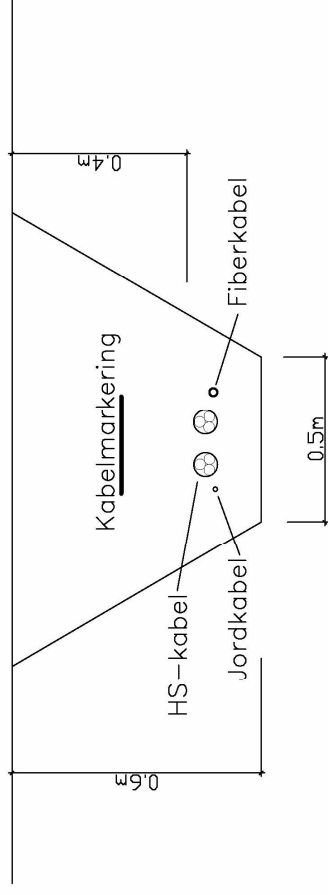

JØSOK PROSJEKT AS

JORDKABEL

UTMARK

VEG/TETTBYGD

BKK Nett AS 22 kV-jordkabel,
Normalt rettighetsbelte 3m, 1.5m til hver side.

- Ny nettstasjon
- ⋯ Nye 22 kV-jordkabler
- ⋯ Nye 22 kV-Sjøkabler
- ⋯ Nye 22 kV-sjøkabler i Borehull

BKK Nett AS

22 kV-forbindelse Isdalstø - Nordre Eidavika
 Detaljkart Isdalstø