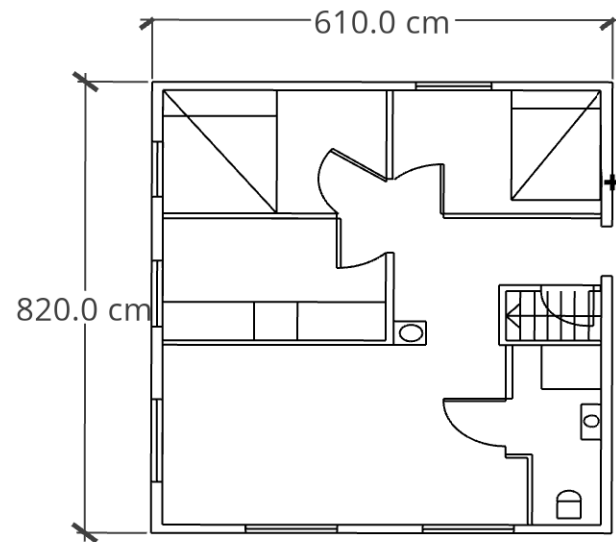

E 1-9

Plantegning Ny hytte

Tegnet av John Gripsgård

13.01.22

Målestokk 1:100

Format A4

1.0 cm = 100.0 cm

Snitt A-A Ny hytte
Tegnet av John Gripsgård
13.01.22
Målestokk 1:100
Format A4

1.0 cm = 100.0 cm

Plantegning - gammel hytte
Tegnet av John Gripsgård
13.01.22
Format A4

Gammel hytte snitt
Tegnet av John Gripsgård
Format A4

Fasade sør - ny hytte
Tegnet av John Gripsgård
13.01.22
Målestokk 1:100
Format A4

1.0 cm = 100.0 cm

Fasade øst - ny hytte
Tegnet av John Gripsgård
13.01.22
Målestokk 1:100
Format A4

1.0 cm = 100.0 cm

Fasade Vest - ny hytte
Tegnet av John Gripsgård
13.01.22
Målestokk 1:100
Format A4

1.0 cm = 100.0 cm

Fasade Nord - Ny hytte
Tegnet av John Gripsgård
13.01.22
Målestokk 1:100
Format A4

1.0 cm = 100.0 cm

Ny hytte - 3D
Tegnet av John
Gripsgård
Målestokk 1:100
Format A4

1.0 cm = 100.0 cm