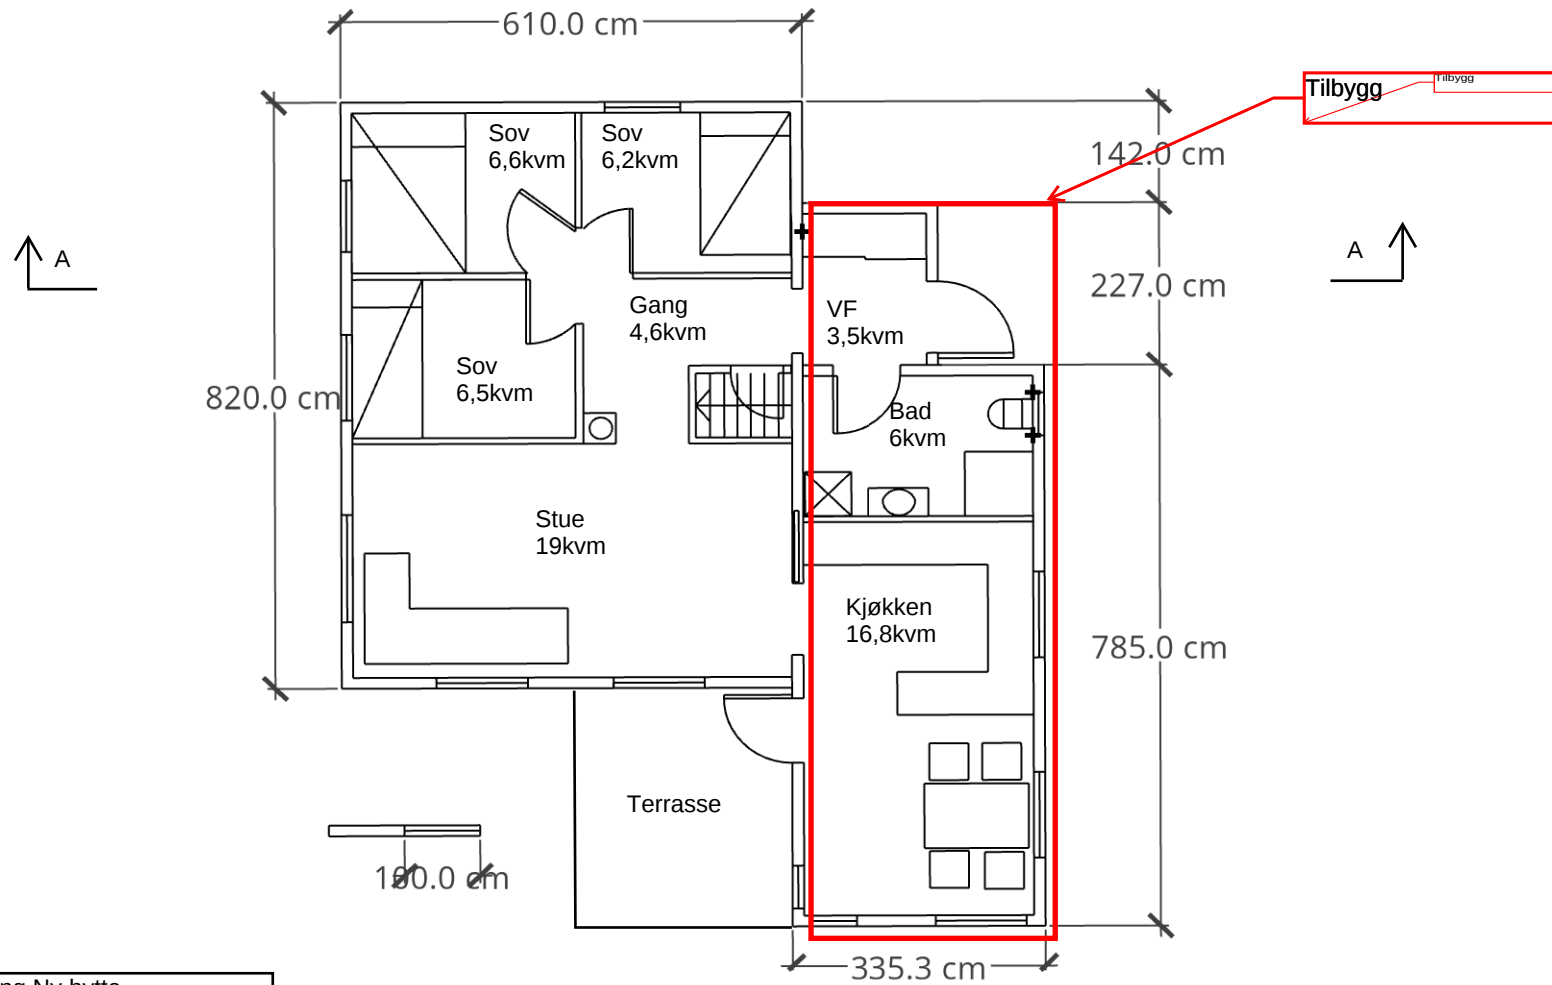

E 1-9

Plantegning Ny hytte

Tegnet av John Gripsgård

13.01.22

Målestokk 1:100

Format A4

1.0 cm = 100.0 cm

Snitt A-A Ny hytte
Tegnet av John Gripsgård
13.01.22
Målestokk 1:100
Format A4

1.0 cm = 100.0 cm

Plantegning - gammel hytte
Tegnet av John Gripsgård
13.01.22
Format A4

Gammel hytte snitt
Tegnet av John Gripsgård
Format A4

Fasade sør - ny hytte
Tegnet av John Gripsgård
13.01.22
Målestokk 1:100
Format A4

1.0 cm = 100.0 cm

Fasade øst - ny hytte
Tegnet av John Gripsgård
13.01.22
Målestokk 1:100
Format A4

1.0 cm = 100.0 cm

Fasade Vest - ny hytte
Tegnet av John Gripsgård
13.01.22
Målestokk 1:100
Format A4

1.0 cm = 100.0 cm

Fasade Nord - Ny hytte
Tegnet av John Gripsgård
13.01.22
Målestokk 1:100
Format A4

1.0 cm = 100.0 cm

Ny hytte - 3D
Tegnet av John
Gripsgård
Målestokk 1:100
Format A4

1.0 cm = 100.0 cm