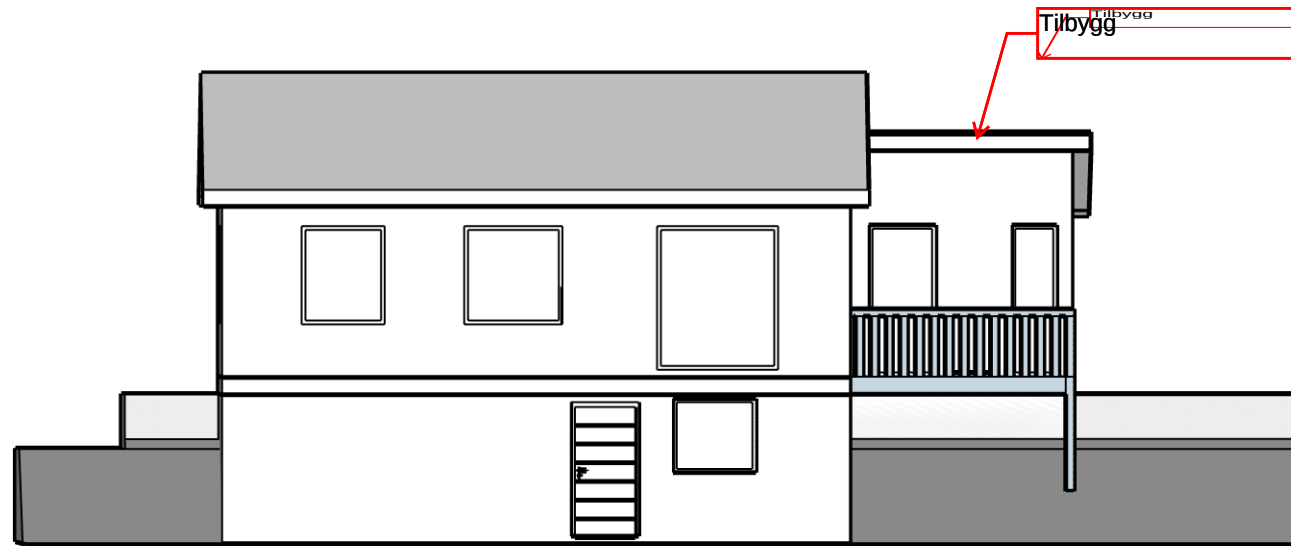

E 1-9

Plantegning Ny hytte

Tegnet av John Gripsgård

13.01.22

Målestokk 1:100

Format A4

1.0 cm = 100.0 cm

Snitt A-A Ny hytte
Tegnet av John Gripsgård
13.01.22
Målestokk 1:100
Format A4

1.0 cm = 100.0 cm

Plantegning - gammel hytte
Tegnet av John Gripsgård
13.01.22
Format A4

Gammel hytte snitt
Tegnet av John Gripsgård
Format A4

Fasade sør - ny hytte
Tegnet av John Gripsgård
13.01.22
Målestokk 1:100
Format A4

1.0 cm = 100.0 cm

Fasade øst - ny hytte
Tegnet av John Gripsgård
13.01.22
Målestokk 1:100
Format A4

1.0 cm = 100.0 cm

Fasade Vest - ny hytte
Tegnet av John Gripsgård
13.01.22
Målestokk 1:100
Format A4

1.0 cm = 100.0 cm