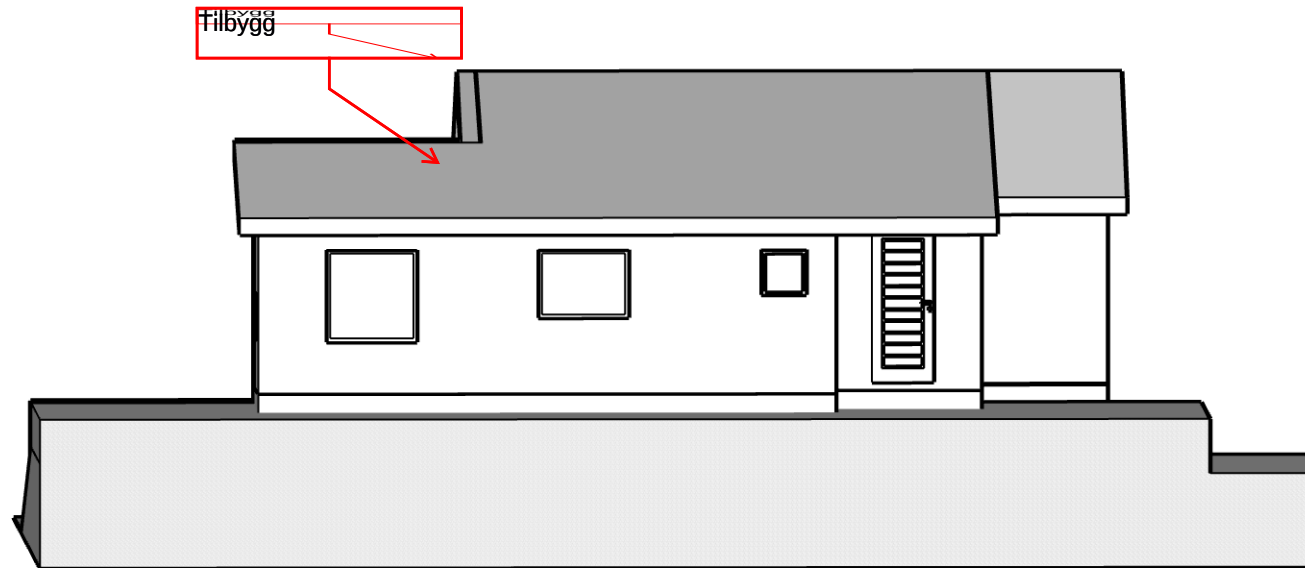

1.0 cm = 100.0 cm

Fasade øst - ny hytte
Tegnet av John Gripsgård
13.01.22
Målestokk 1:100
Format A4

1.0 cm = 100.0 cm

Fasade Vest - ny hytte
Tegnet av John Gripsgård
13.01.22
Målestokk 1:100
Format A4

1.0 cm = 100.0 cm

Fasade Nord - Ny hytte
Tegnet av John Gripsgård
13.01.22
Målestokk 1:100
Format A4

1.0 cm = 100.0 cm

Ny hytte - 3D
Tegnet av John
Gripsgård
Målestokk 1:100
Format A4

1.0 cm = 100.0 cm