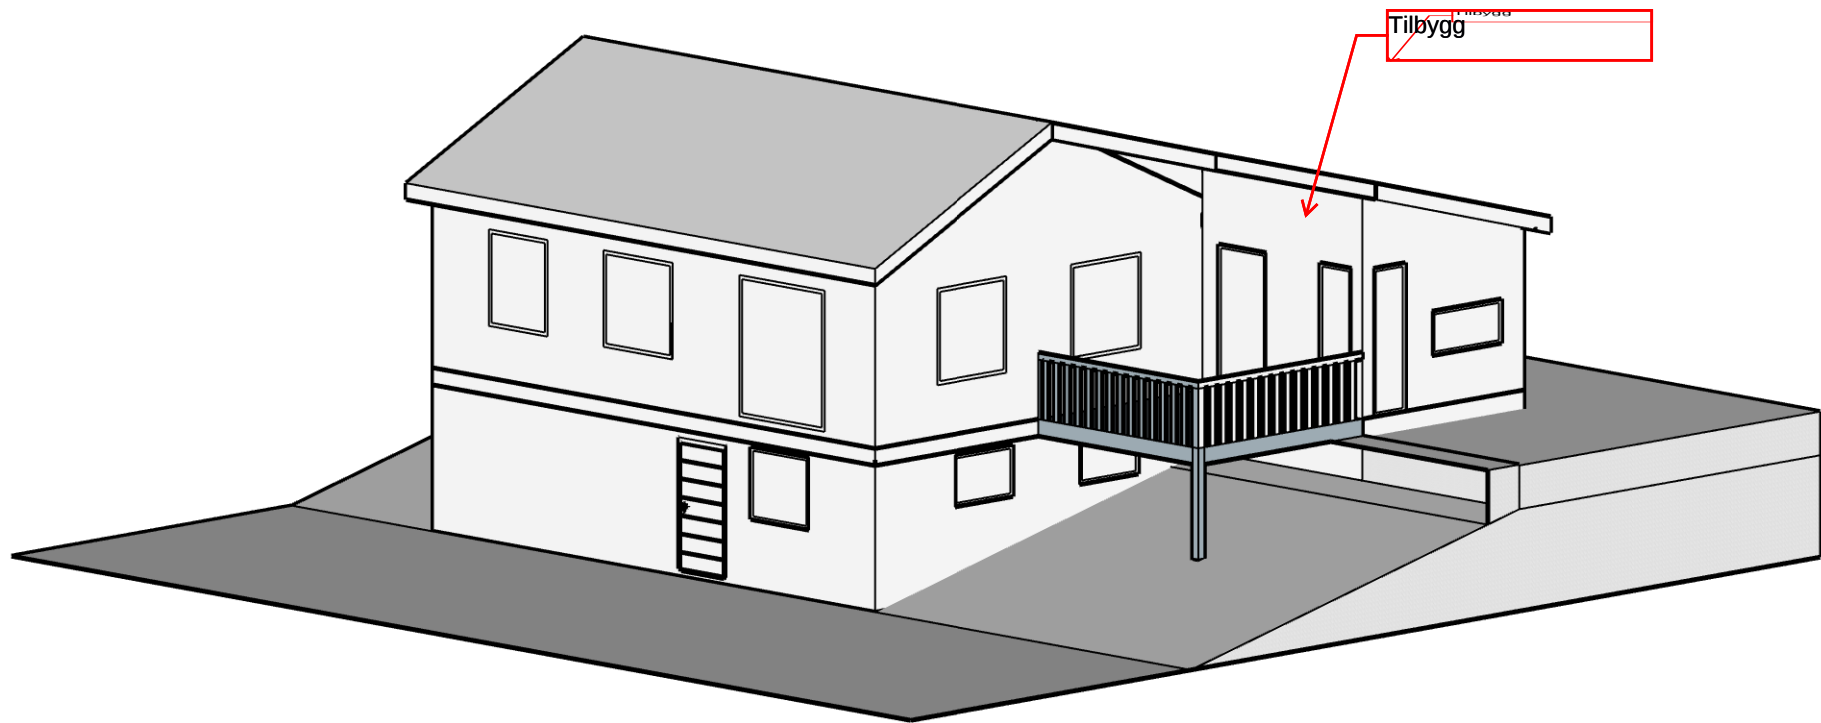

1.0 cm = 100.0 cm

Fasade øst - ny hytte
Tegnet av John Gripsgård
13.01.22
Målestokk 1:100
Format A4

1.0 cm = 100.0 cm

Fasade Vest - ny hytte
Tegnet av John Gripsgård
13.01.22
Målestokk 1:100
Format A4

1.0 cm = 100.0 cm

Fasade Nord - Ny hytte
Tegnet av John Gripsgård
13.01.22
Målestokk 1:100
Format A4

1.0 cm = 100.0 cm

Ny hytte - 3D
Tegnet av John
Gripsgård
Målestokk 1:100
Format A4

1.0 cm = 100.0 cm