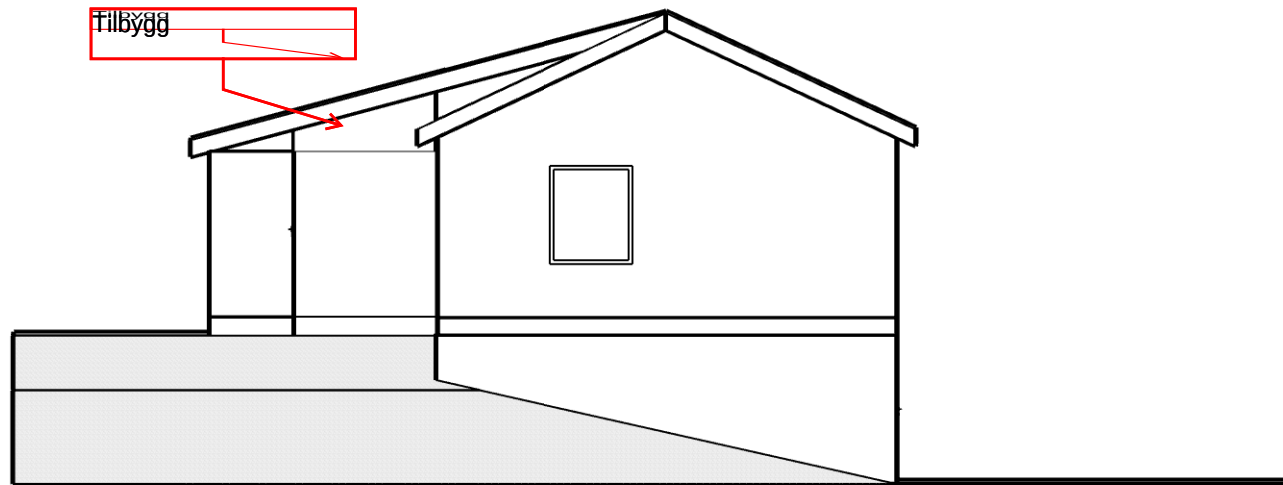

1.0 cm = 100.0 cm

Plantegning - gammel hytte
Tegnet av John Gripsgård
13.01.22
Format A4

Gammel hytte snitt
Tegnet av John Gripsgård
Format A4

Fasade sør - ny hytte
Tegnet av John Gripsgård
13.01.22
Målestokk 1:100
Format A4

1.0 cm = 100.0 cm

Fasade øst - ny hytte
Tegnet av John Gripsgård
13.01.22
Målestokk 1:100
Format A4

1.0 cm = 100.0 cm

Fasade Vest - ny hytte
Tegnet av John Gripsgård
13.01.22
Målestokk 1:100
Format A4

1.0 cm = 100.0 cm