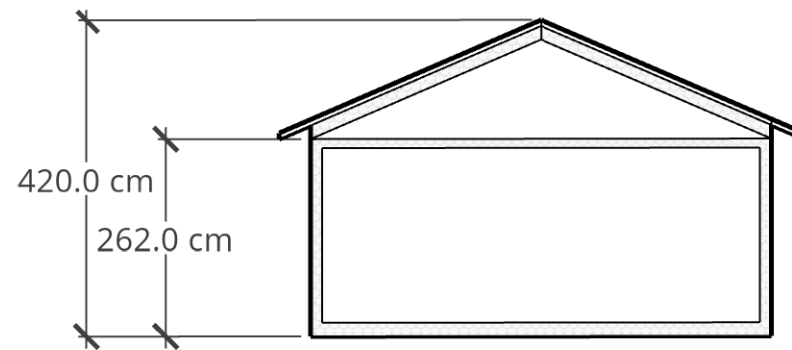

E 1-9

Plantegning Ny hytte

Tegnet av John Gripsgård

13.01.22

Målestokk 1:100

Format A4

1.0 cm = 100.0 cm

Snitt A-A Ny hytte
Tegnet av John Gripsgård
13.01.22
Målestokk 1:100
Format A4

1.0 cm = 100.0 cm

Plantegning - gammel hytte
Tegnet av John Gripsgård
13.01.22
Format A4

Gammel hytte snitt
Tegnet av John Gripsgård
Format A4

Fasade sør - ny hytte
Tegnet av John Gripsgård
13.01.22
Målestokk 1:100
Format A4

1.0 cm = 100.0 cm

Fasade øst - ny hytte
Tegnet av John Gripsgård
13.01.22
Målestokk 1:100
Format A4

1.0 cm = 100.0 cm

Fasade Vest - ny hytte
Tegnet av John Gripsgård
13.01.22
Målestokk 1:100
Format A4

1.0 cm = 100.0 cm

Fasade Nord - Ny hytte
Tegnet av John Gripsgård
13.01.22
Målestokk 1:100
Format A4

1.0 cm = 100.0 cm

Ny hytte - 3D
Tegnet av John
Gripsgård
Målestokk 1:100
Format A4

1.0 cm = 100.0 cm