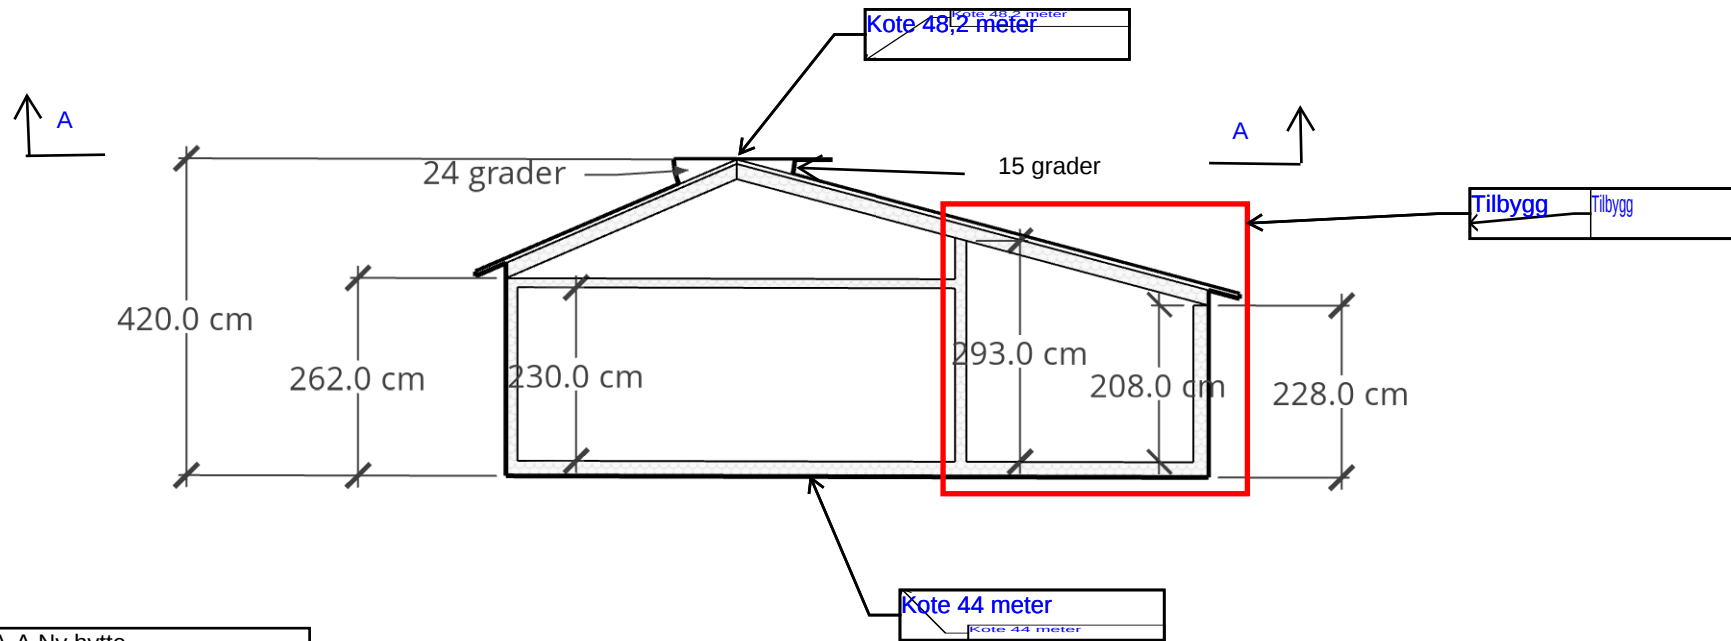

E 1-9

Plantegning Ny hytte

Tegnet av John Gripsgård

13.01.22

Målestokk 1:100

Format A4

1.0 cm = 100.0 cm

Snitt A-A Ny hytte
Tegnet av John Gripsgård
13.01.22
Målestokk 1:100
Format A4

1.0 cm = 100.0 cm

Plantegning - gammel hytte
Tegnet av John Gripsgård
13.01.22
Format A4

Gammel hytte snitt
Tegnet av John Gripsgård
Format A4

Fasade sør - ny hytte
Tegnet av John Gripsgård
13.01.22
Målestokk 1:100
Format A4

1.0 cm = 100.0 cm

Fasade øst - ny hytte
Tegnet av John Gripsgård
13.01.22
Målestokk 1:100
Format A4

1.0 cm = 100.0 cm

Fasade Vest - ny hytte
Tegnet av John Gripsgård
13.01.22
Målestokk 1:100
Format A4

1.0 cm = 100.0 cm

Fasade Nord - Ny hytte
Tegnet av John Gripsgård
13.01.22
Målestokk 1:100
Format A4

1.0 cm = 100.0 cm

Ny hytte - 3D
Tegnet av John
Gripsgård
Målestokk 1:100
Format A4

1.0 cm = 100.0 cm