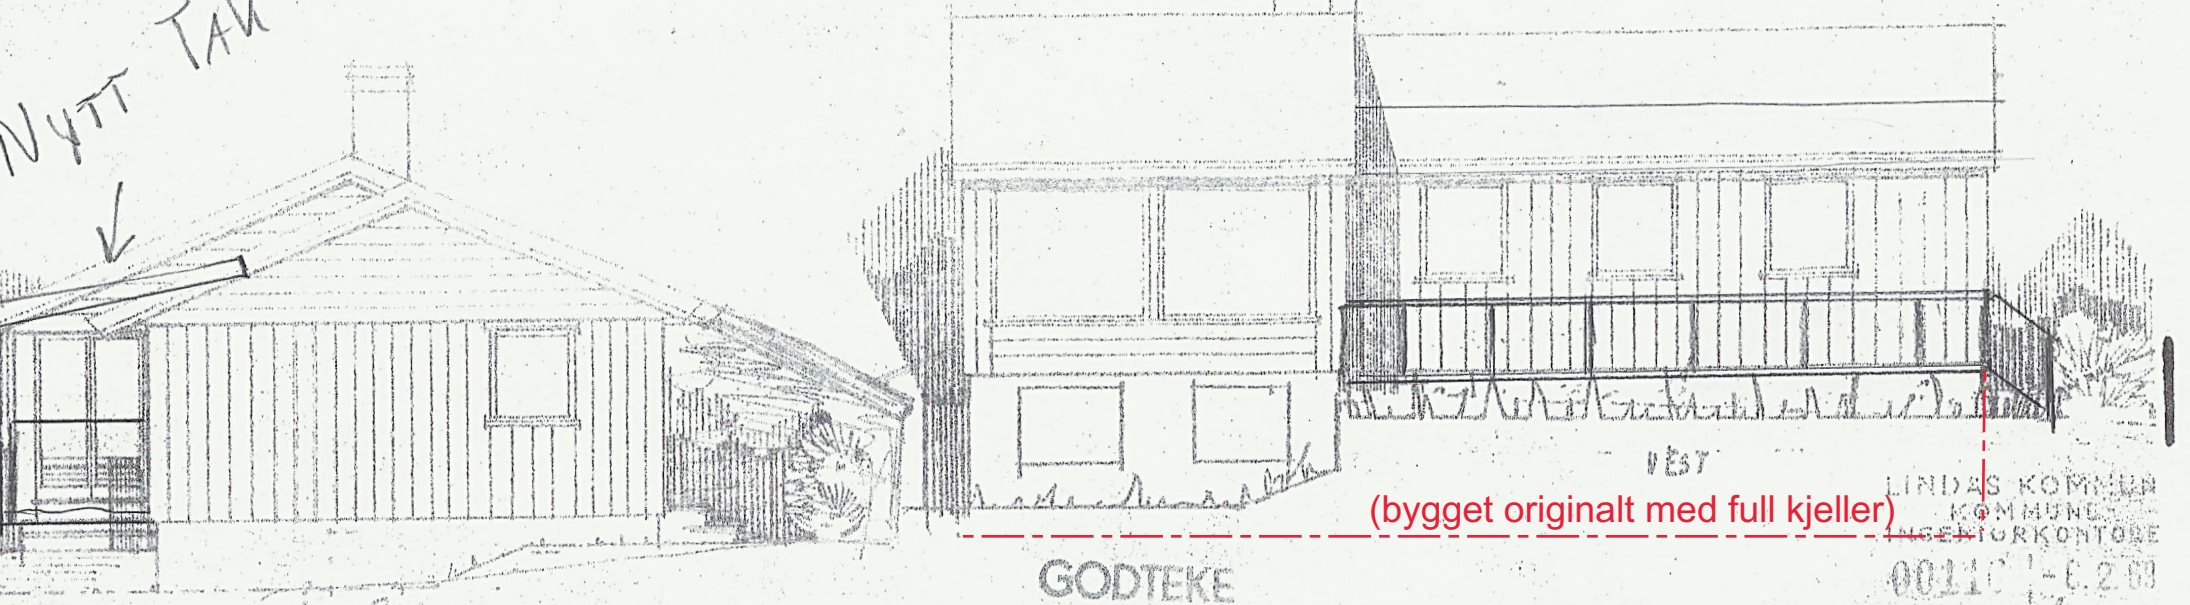

NYTT TAK  
↓

Utvidet veranda og TAK

Vest  
(bygget originalt med full kjeller)

LINDAS KOMMUNE  
INGENIØRKONTOR

00110 - 6.2.00

Arkiv nr. 1378

GODTEKE

Kinnås bygningsskisse 1/5 1966