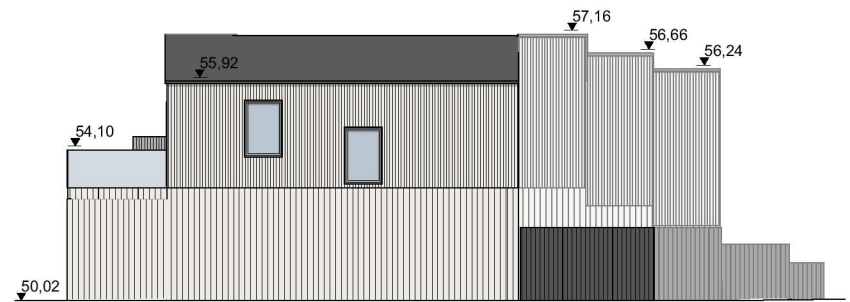

1:200 Fasade Nord

1:200 Fasade Sør

1:200 Fasade Øst

1:200 Fasade Vest

Prosjekt
Sveåsen felt B3
Fase
Byggemelding
Tegning
Fasader_Tiltak A rekkehus

Tiltakshaver:
Sveåsen AS
Dato:
11.02.2022
Tegningsnr:
E-04
Gnr/Bnr:
322/247
Prosjekt nr:
2104
Mål
A4/1:200
Tegner:
GG
Kontr:
MA
Ansv:
AB