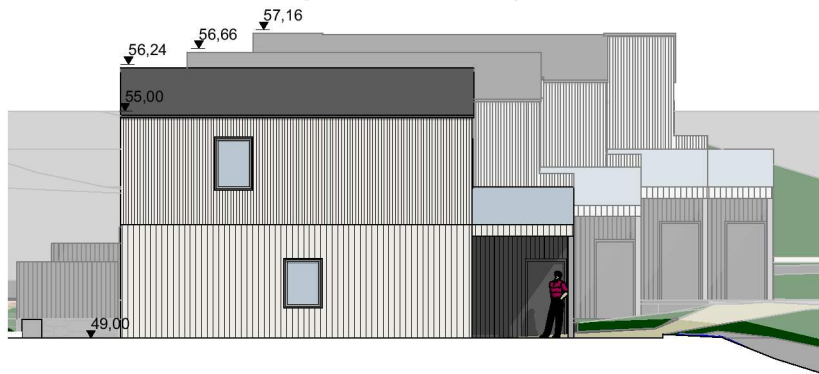

1:200 Fasade Nord

1:200 Fasade Sør

1:200 Fasade Øst

1:200 Fasade Vest

Prosjekt
Sveåsen felt B3
Fase
Byggemelding
Tegning
Fasader_Tiltak A rekkehus

Tiltakshaver:
Sveåsen AS
Dato:
11.02.2022
Tegningsnr:
E-04
Gnr/Bnr:
322/247
Prosjekt nr:
2104
Mål
A4/1:200
Tegner:
GG
Kontr:
MA
Ansv:
AB