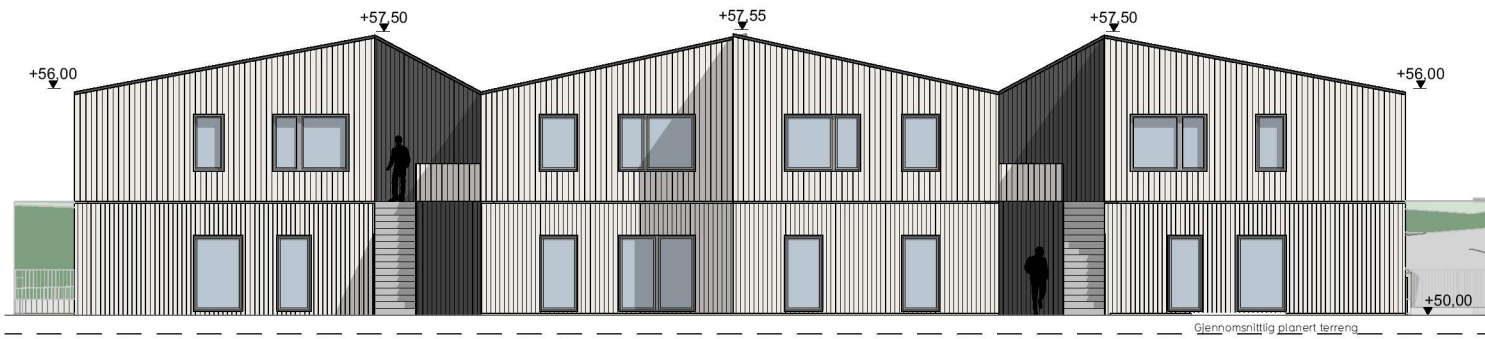

1:200 Fasade Vest

1:200 Fasade Øst

1:200 Fasade Nord

1:200 Fasade Sør

Prosjekt
Sveåsen felt B3

Fase
Byggemelding

Tegning
Fasader_Tiltak B Leilbygg

Tiltakshaver:
Sveåsen AS

Dato:
09.02.2022

Tegningsnr:
E-05

Prosjekt nr:
2104

Mål
A4/1:200

Tegner:
GG

Gnr/Bnr:
322/247

Kontr:
MA

Ansv:
AB