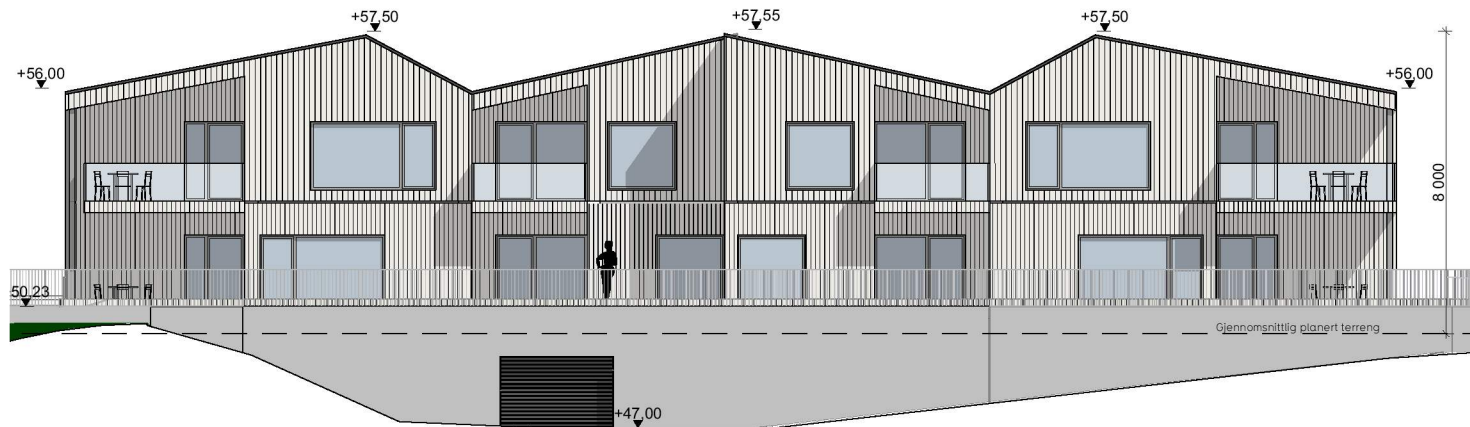

1:200 Fasade Vest

1:200 Fasade Øst

1:200 Fasade Nord

1:200 Fasade Sør

Prosjekt
Sveåsen felt B3

Fase
Byggemelding

Tegning
Fasader_Tiltak B Leilbygg

Tiltakshaver:
Sveåsen AS

Dato:
09.02.2022

Tegningsnr:
E-05

Prosjekt nr:
2104

Mål
A4/1:200

Tegner:
GG

Gnr/Bnr:
322/247

Kontr:
MA

Ansv:
AB