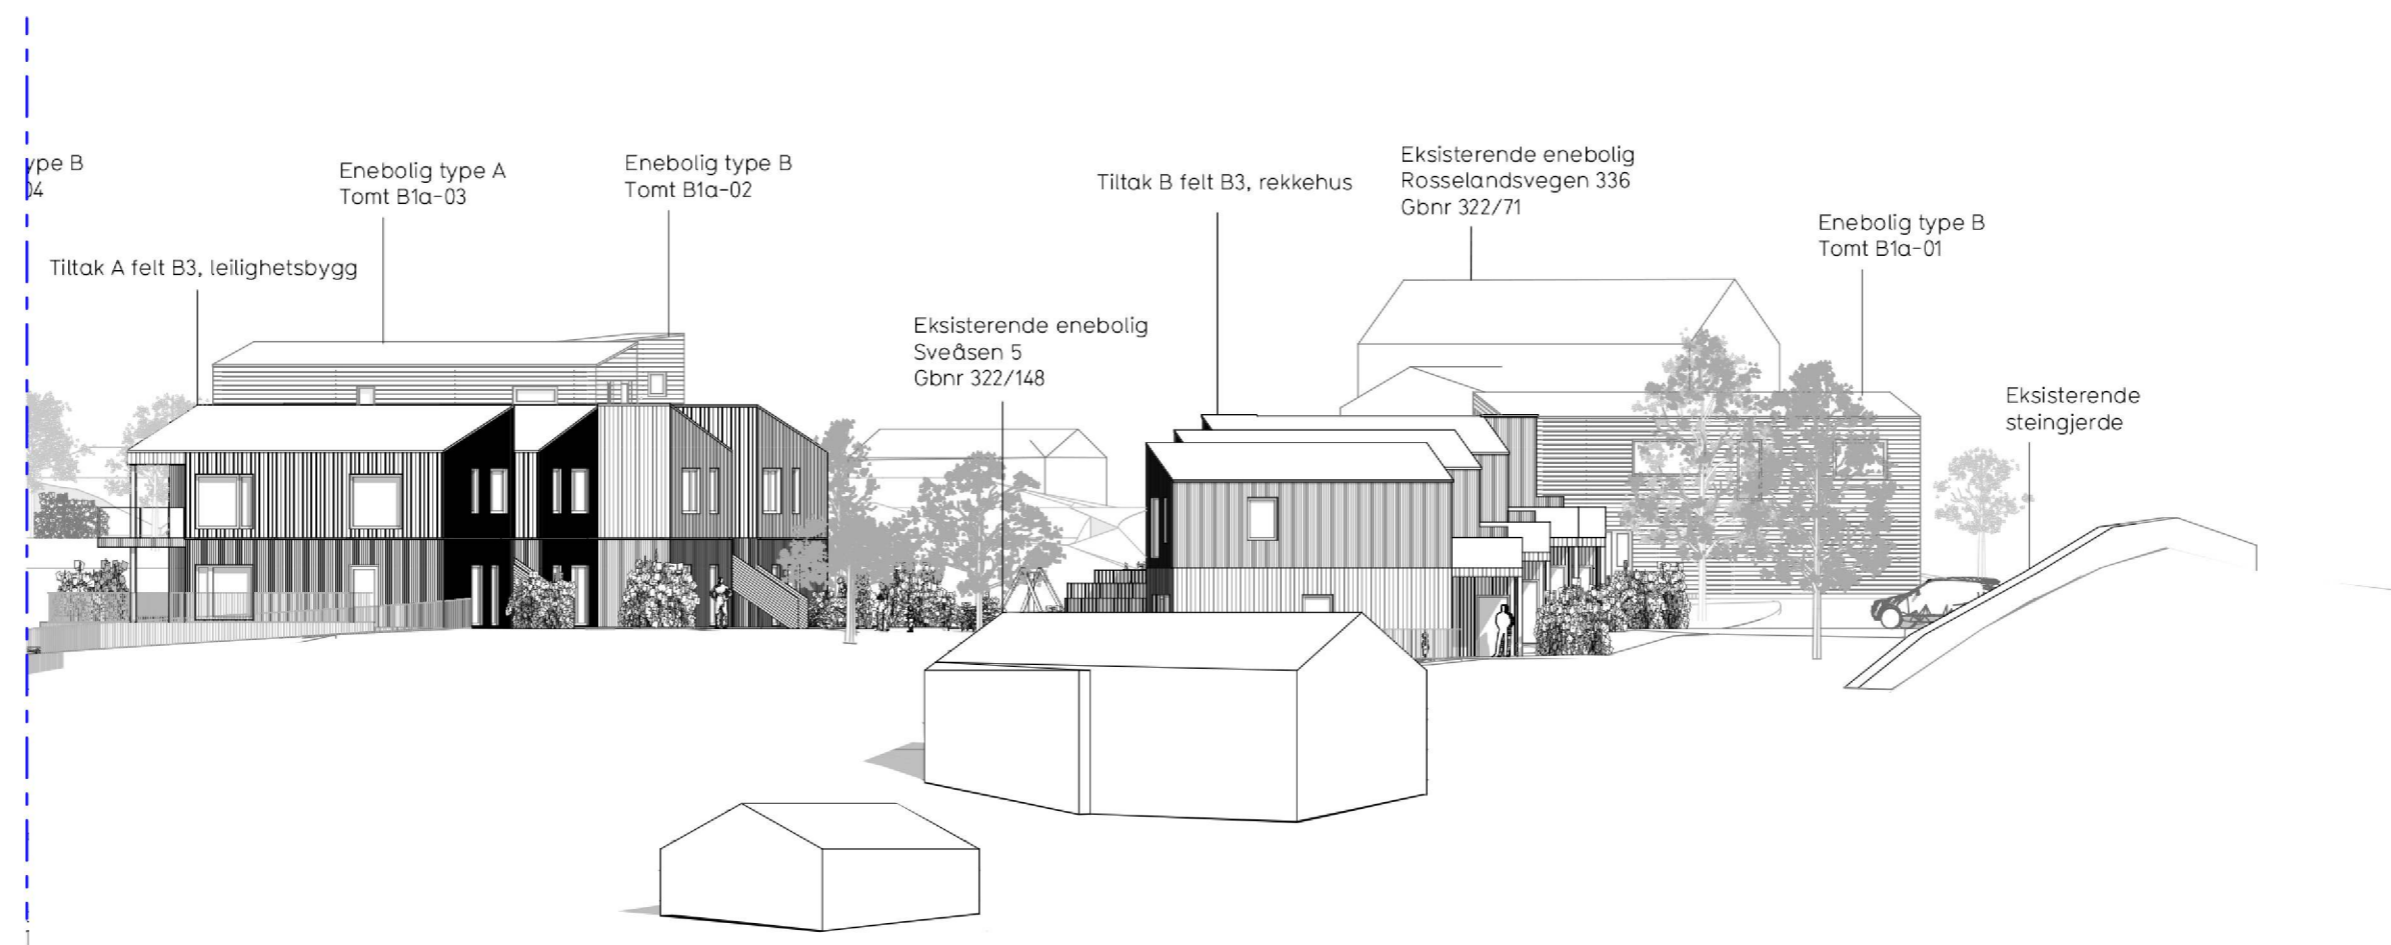

Fasadeoppriss øst

1:250

Fasadeoppriss øst

1:250

Prosjekt  
Sveåsen felt B1a, B1b og B3  
Fase  
Byggemelding  
Tegning  
Fasadeoppriss øst

Tiltakshaver:  
Sveåsen AS  
Dato:  
10.02.2022  
Tegningsnr:  
E-8

Prosjekt nr:  
2104  
Mål  
A2/1:250

Gnr/Bnr:  
322/18 m.fl.  
Kontr:  
VH  
Ansv:  
AB

Tegner:  
MAA

EN TIL EN  
ARKIT  
EKTER