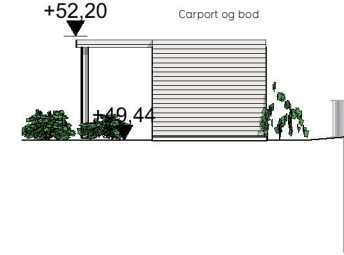

Fasade nordvest

1:200

Fasade nordøst

1:200

Fasade nordøst carport

1:200

Fasade sørøst

1:200

Fasade sørvest

1:200

Fasade sørvest carport

1:200

Prosjekt
Sveåsen B1b-06
Fase
Byggemelding
Tegning
Fasade Tomt B1b-06

Tiltakshaver:
Sveåsen AS
Dato:
15.02.2022
Tegningsnr:
E-03

Gnr/Bnr:
322/37, 63, 249
Prosjekt nr:
2104
Mål
A4/1:200
Tegner:
OAB
Kontr:
MA
Ansv:
AB