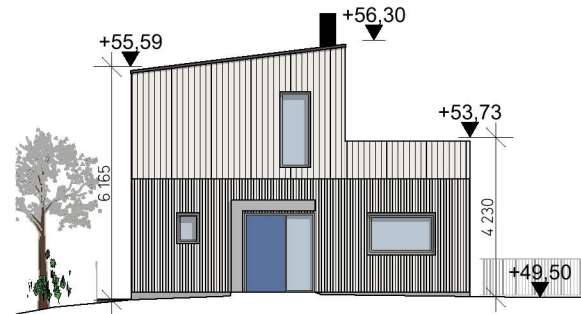

Fasade nordvest

1:200

Fasade nordøst

1:200

Fasade nordøst carport

1:200

Fasade sørøst

1:200

Fasade sørvest

1:200

Fasade sørvest carport

1:200

Prosjekt
Sveåsen B1b-06
Fase
Byggemelding
Tegning
Fasade Tomt B1b-06

Tiltakshaver:
Sveåsen AS
Dato:
15.02.2022
Tegningsnr:
E-03

Gnr/Bnr:
322/37, 63, 249
Prosjekt nr:
2104
Mål
A4/1:200
Tegner:
OAB
Kontr:
MA
Ansv:
AB