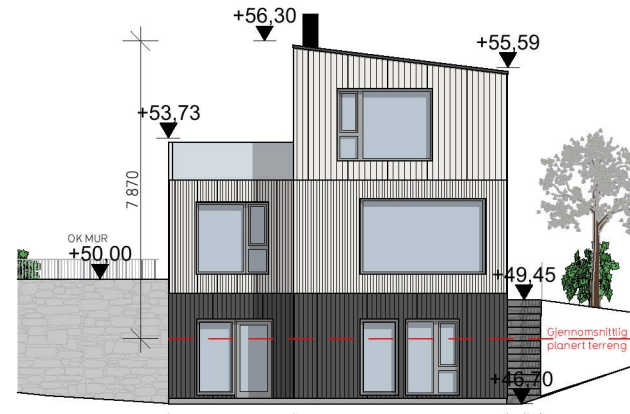

Fasade nordvest

1:200

Fasade nordøst

1:200

Fasade nordøst carport

1:200

Fasade sørøst

1:200

Fasade sørvest

1:200

Fasade sørvest carport

1:200

Prosjekt
Sveåsen B1b-06
Fase
Byggemelding
Tegning
Fasade Tomt B1b-06

Tiltakshaver:
Sveåsen AS
Dato:
15.02.2022
Tegningsnr:
E-03

Gnr/Bnr:
322/37, 63, 249
Prosjekt nr:
2104
Mål
A4/1:200
Tegner:
OAB
Kontr:
MA
Ansv:
AB