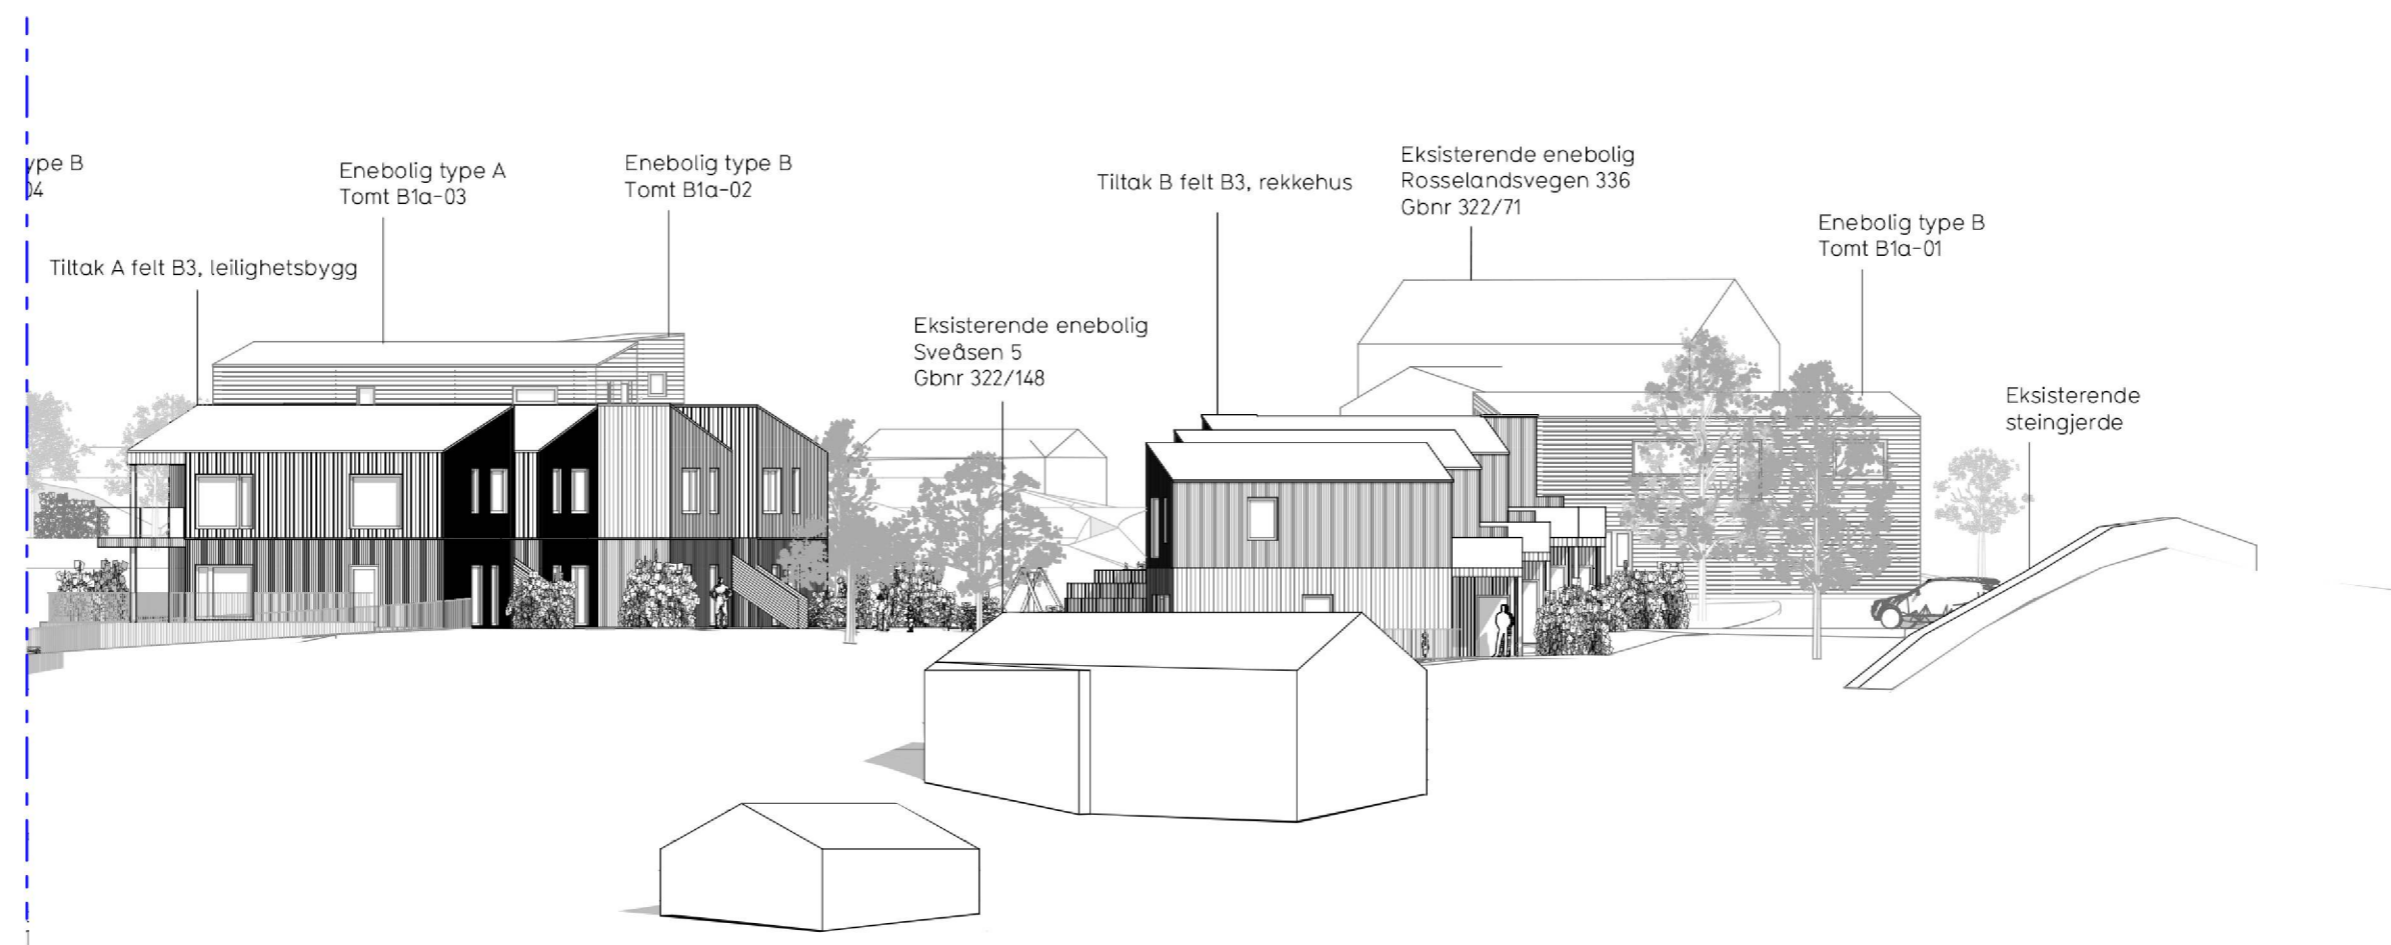

Fasadeoppriss øst

1:250

Fasadeoppriss øst

1:250

Prosjekt
Sveåsen felt B1a, B1b og B3

Fase
Byggemelding

Tegning
Fasadeoppriss øst

Tiltakshaver:
Sveåsen AS

Dato:
10.02.2022

Tegningsnr:
E-8

Prosjekt nr:
2104

Mål
A2/1:250

Gnr/Bnr:
322/18 m.fl.

Kontr:
VH

Ansv:
AB

EN TIL EN
ARKIT
EKTER