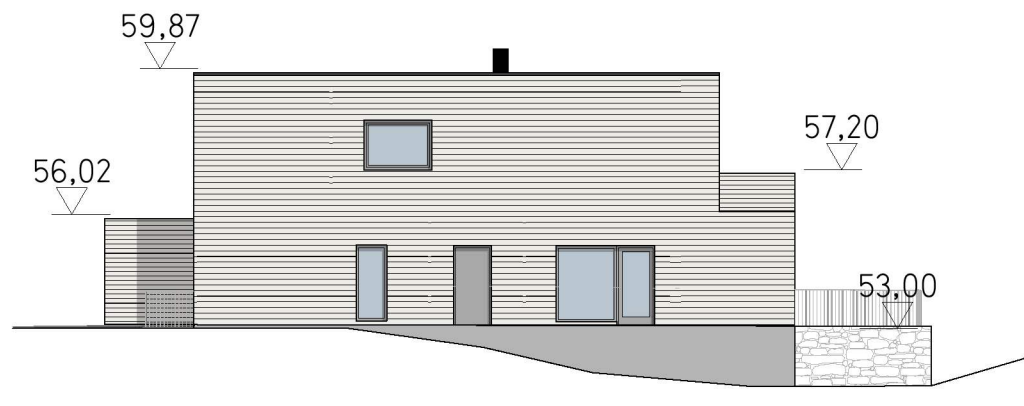

Fasade nordvest 1:200

Fasade nordøst 1:200

Fasade nsørøst 1:200

Fasade sørvest 1:200

ENEBOLIG TYPE B-2

Prosjekt	Sveåsen felt B1a	Tiltakshaver:	Sveåsen AS	Gnr/Bnr:	322/57, 248
Fase	Byggemelding	Dato:	15.02.2022	Prosjekt nr:	2104
Tegning	Fasade, Tomt B1a-06	Tegningsnr:	E-03	Tegner:	MA
				Kontr:	VH
				Ansv:	AB
				M&t	A4/1:200