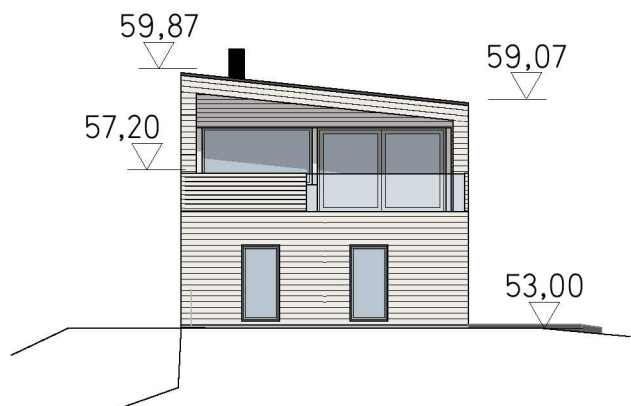

Fasade nordvest 1:200

Fasade nordøst 1:200

Fasade nsørøst 1:200

Fasade sørvest 1:200

ENEBOLIG TYPE B-2

Prosjekt	Sveåsen felt B1a	Tiltakshaver:	Sveåsen AS	Gnr/Bnr:	322/57, 248
Fase	Byggemelding	Dato:	15.02.2022	Prosjekt nr:	2104
Tegning	Fasade, Tomt B1a-06	Tegningsnr:	E-03	Tegner:	MA
				Kontr:	VH
				Ansv:	AB
				M&t	A4/1:200