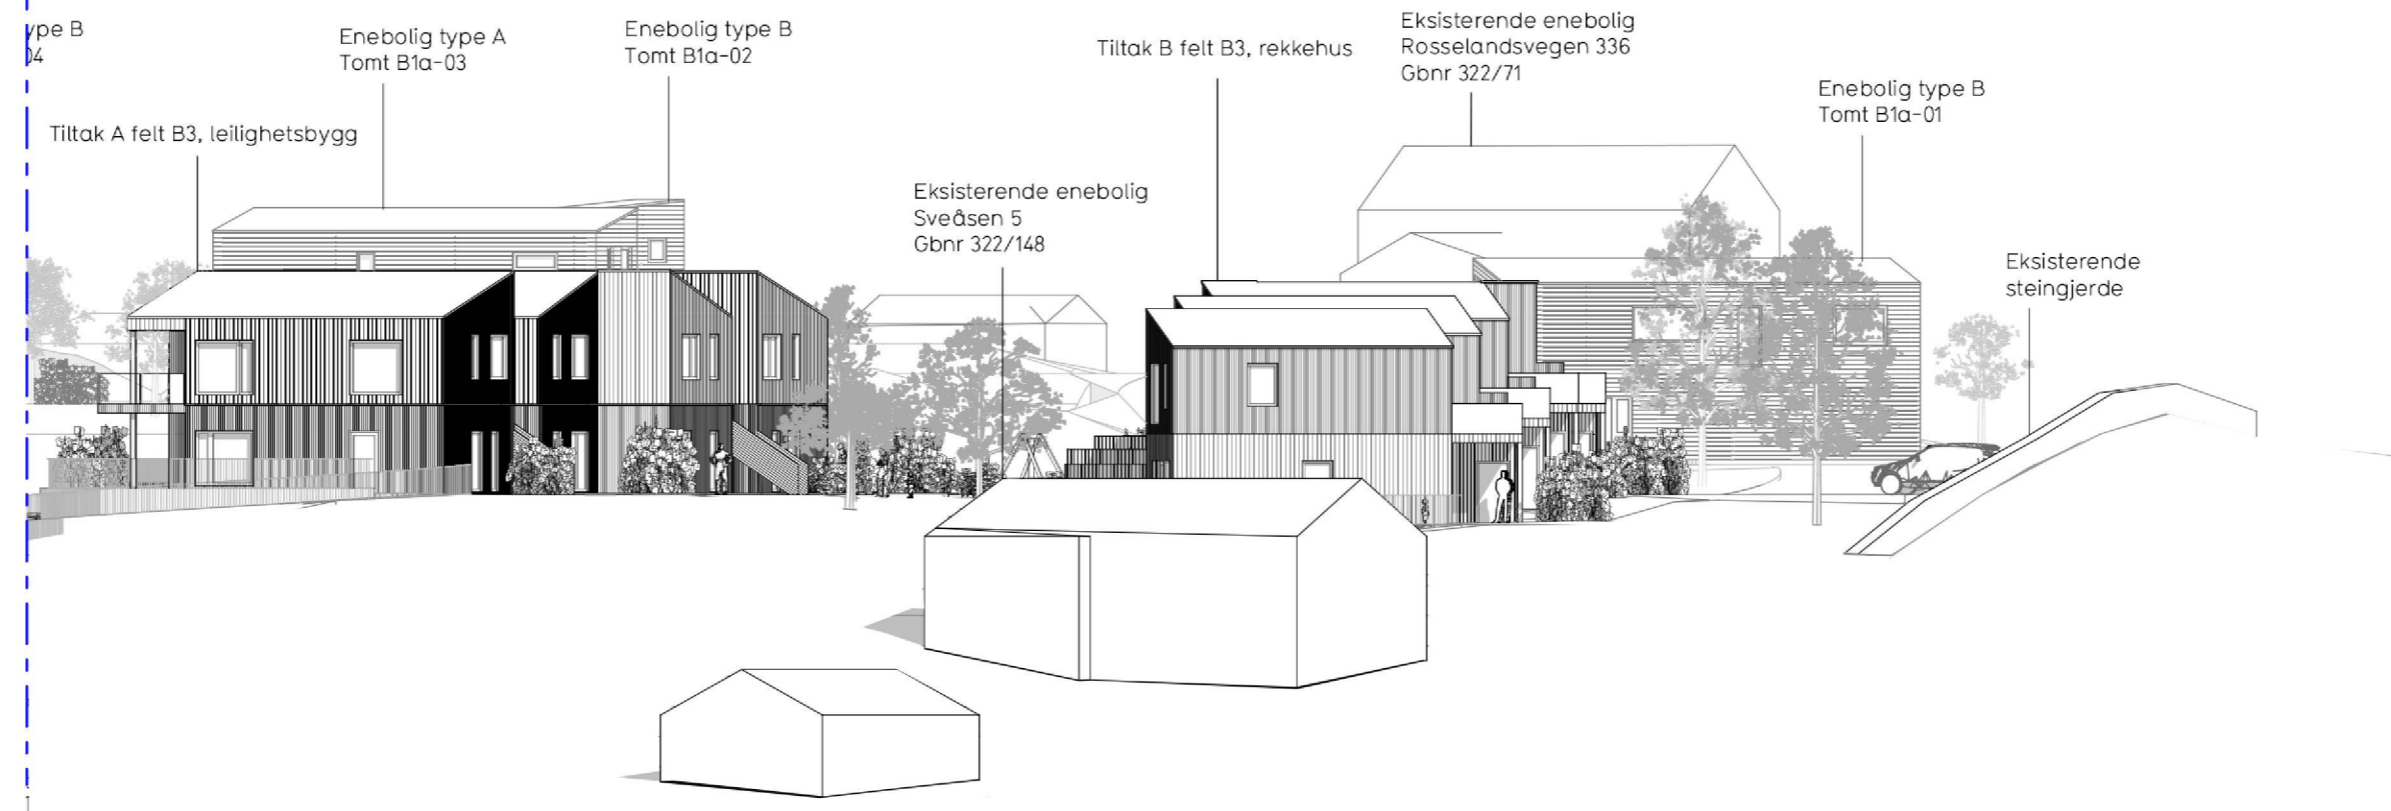

Fasadeoppriss øst

1:250

Fasadeoppriss øst

1:250

Prosjekt  
Sveåsen felt B1a, B1b og B3

Fase  
Byggemelding

Tegning  
Fasadeoppriss øst

Tiltakshaver:  
Sveåsen AS

Dato:  
10.02.2022

Tegningsnr:  
E-8

Prosjekt nr:  
2104

Mål  
A2/1:250

Gnr/Bnr:  
322/18 m.fl.

Kontr:  
VH

Ansv:  
AB

EN TIL EN  
ARKIT  
EKTER