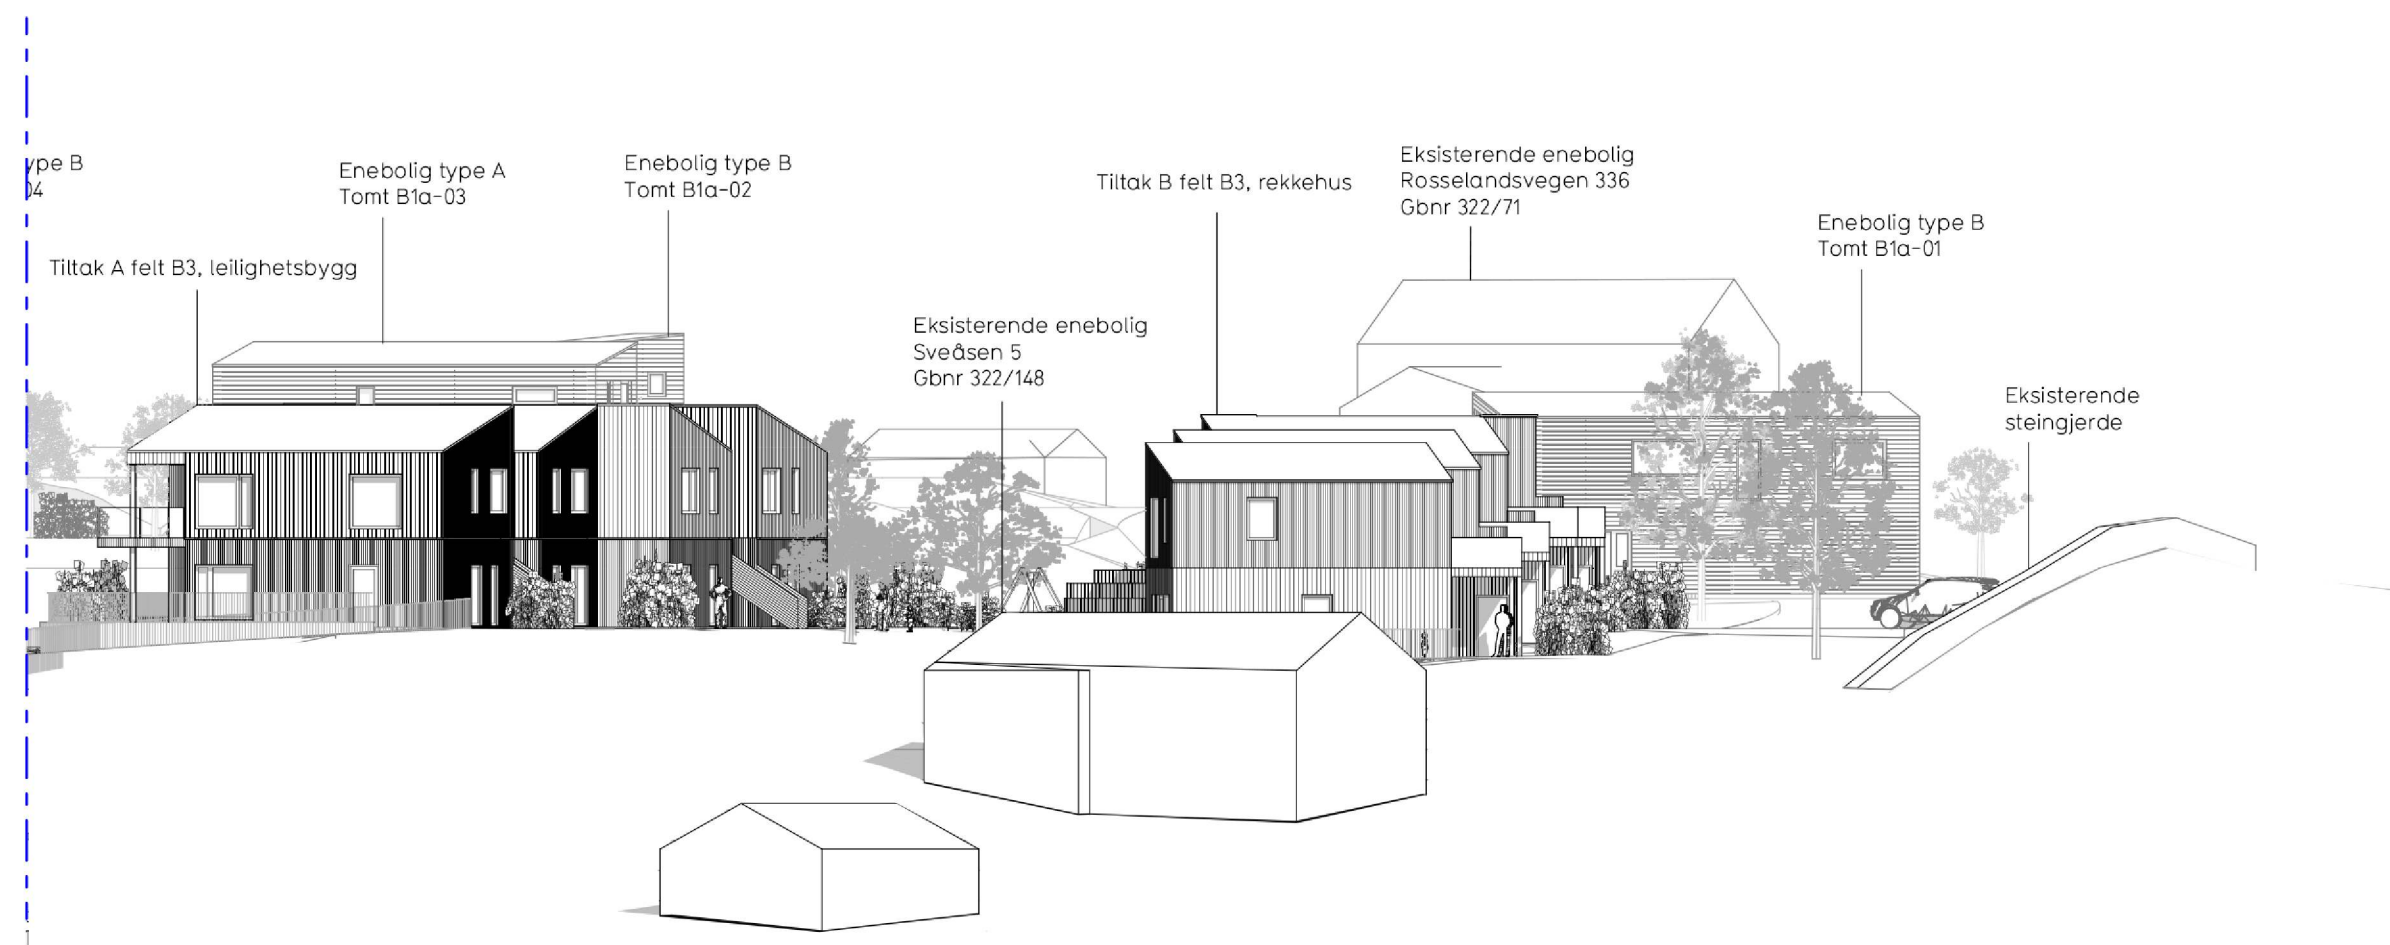

Fasadeoppriss øst

1:250

Fasadeoppriss øst

1:250

Prosjekt  
Sveåsen felt B1a, B1b og B3  
Fase  
Byggemelding  
Tegning  
Fasadeoppriss øst

Tiltakshaver:  
Sveåsen AS  
Dato:  
10.02.2022  
Tegningsnr:  
E-8

Prosjekt nr:  
2104  
Mål  
A2/1:250

Gnr/Bnr:  
322/18 m.fl.  
Kontr:  
VH  
Ansv:  
AB

Tegner:  
MAA

EN TIL EN  
ARKIT  
EKTER