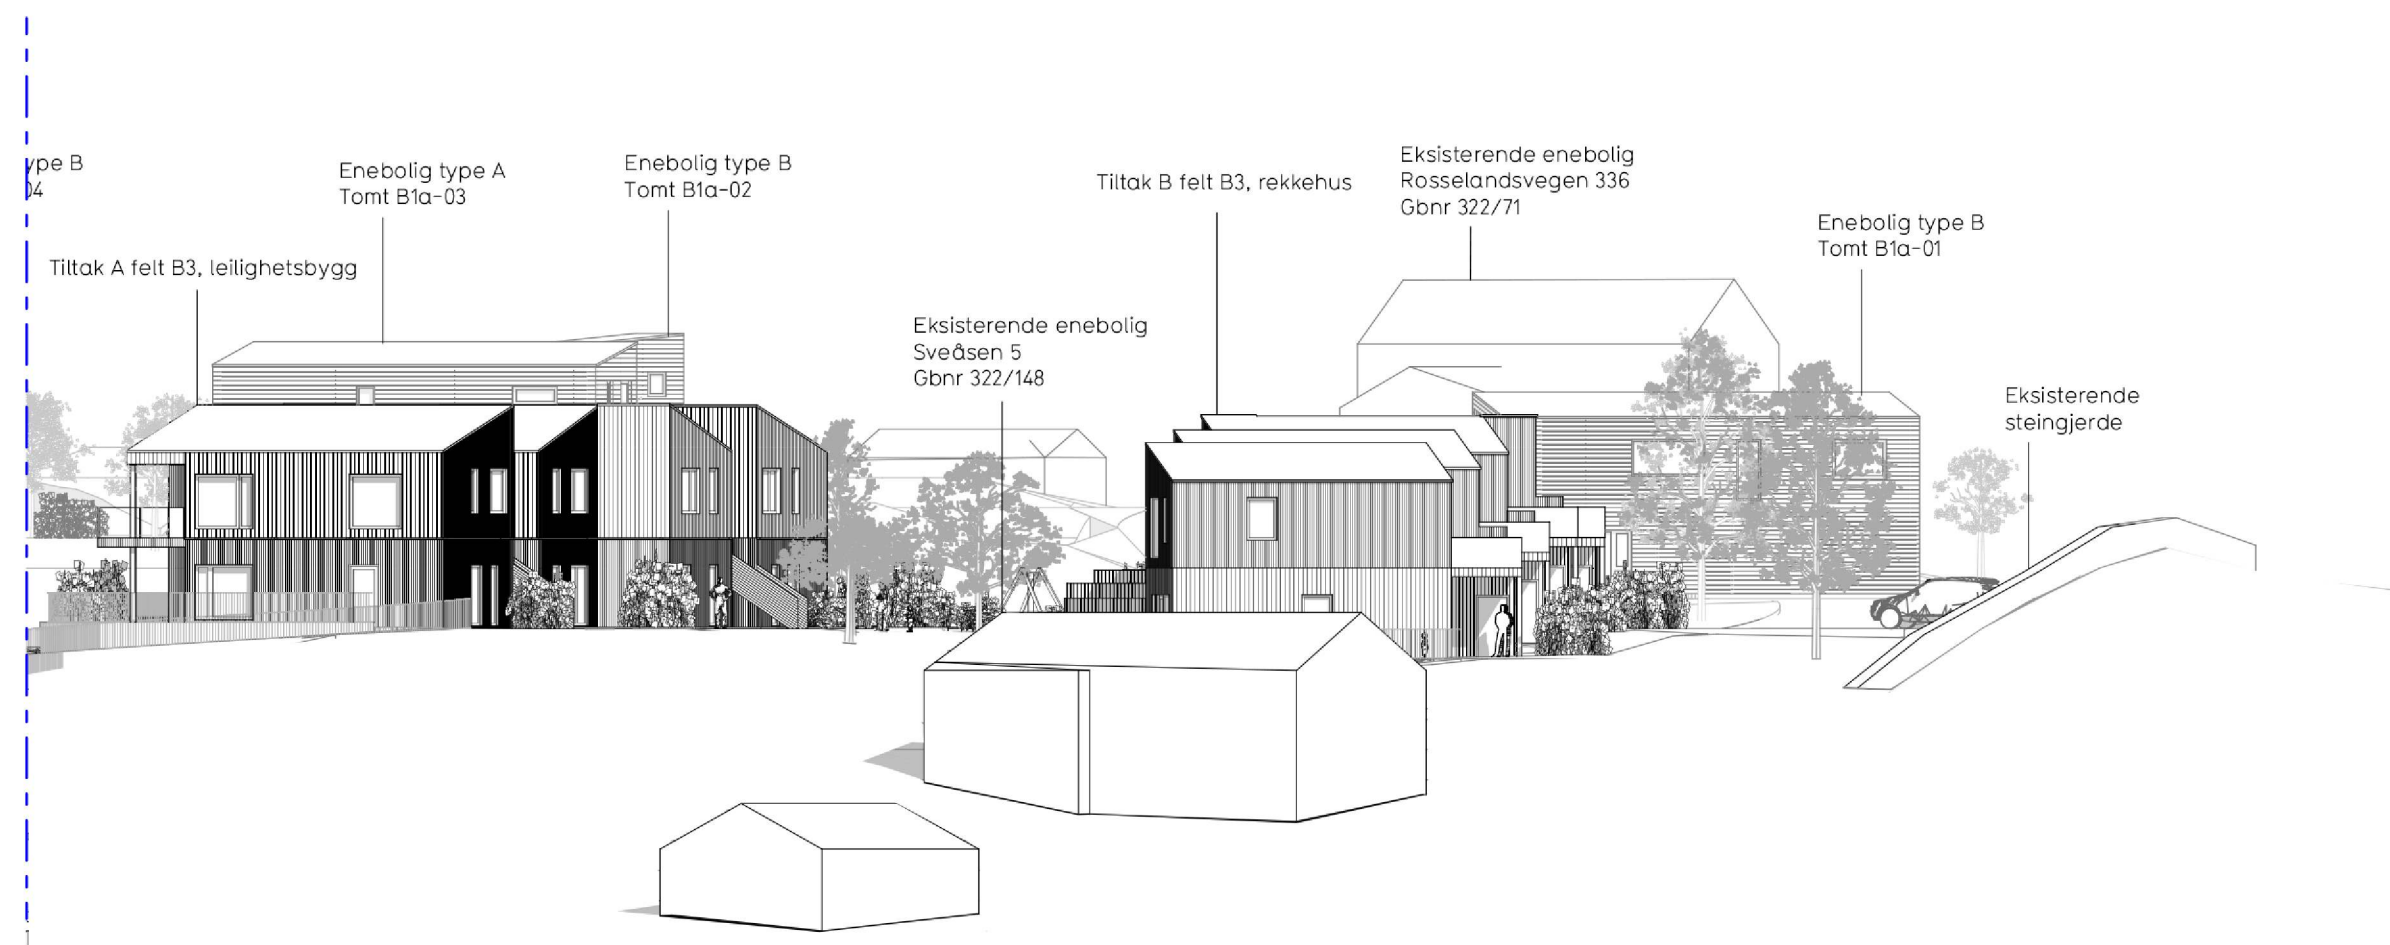

Fasadeoppriss øst

1:250

Fasadeoppriss øst

1:250

Prosjekt
Sveåsen felt B1a, B1b og B3
Fase
Byggemelding
Tegning
Fasadeoppriss øst

Tiltakshaver:
Sveåsen AS
Dato:
10.02.2022
Tegningsnr:
E-8

Prosjekt nr:
2104
Mål
A2/1:250

Gnr/Bnr:
322/18 m.fl.
Kontr:
VH
Ansv:
AB

Tegner:
MAA

EN TIL EN
ARKIT
EKTER