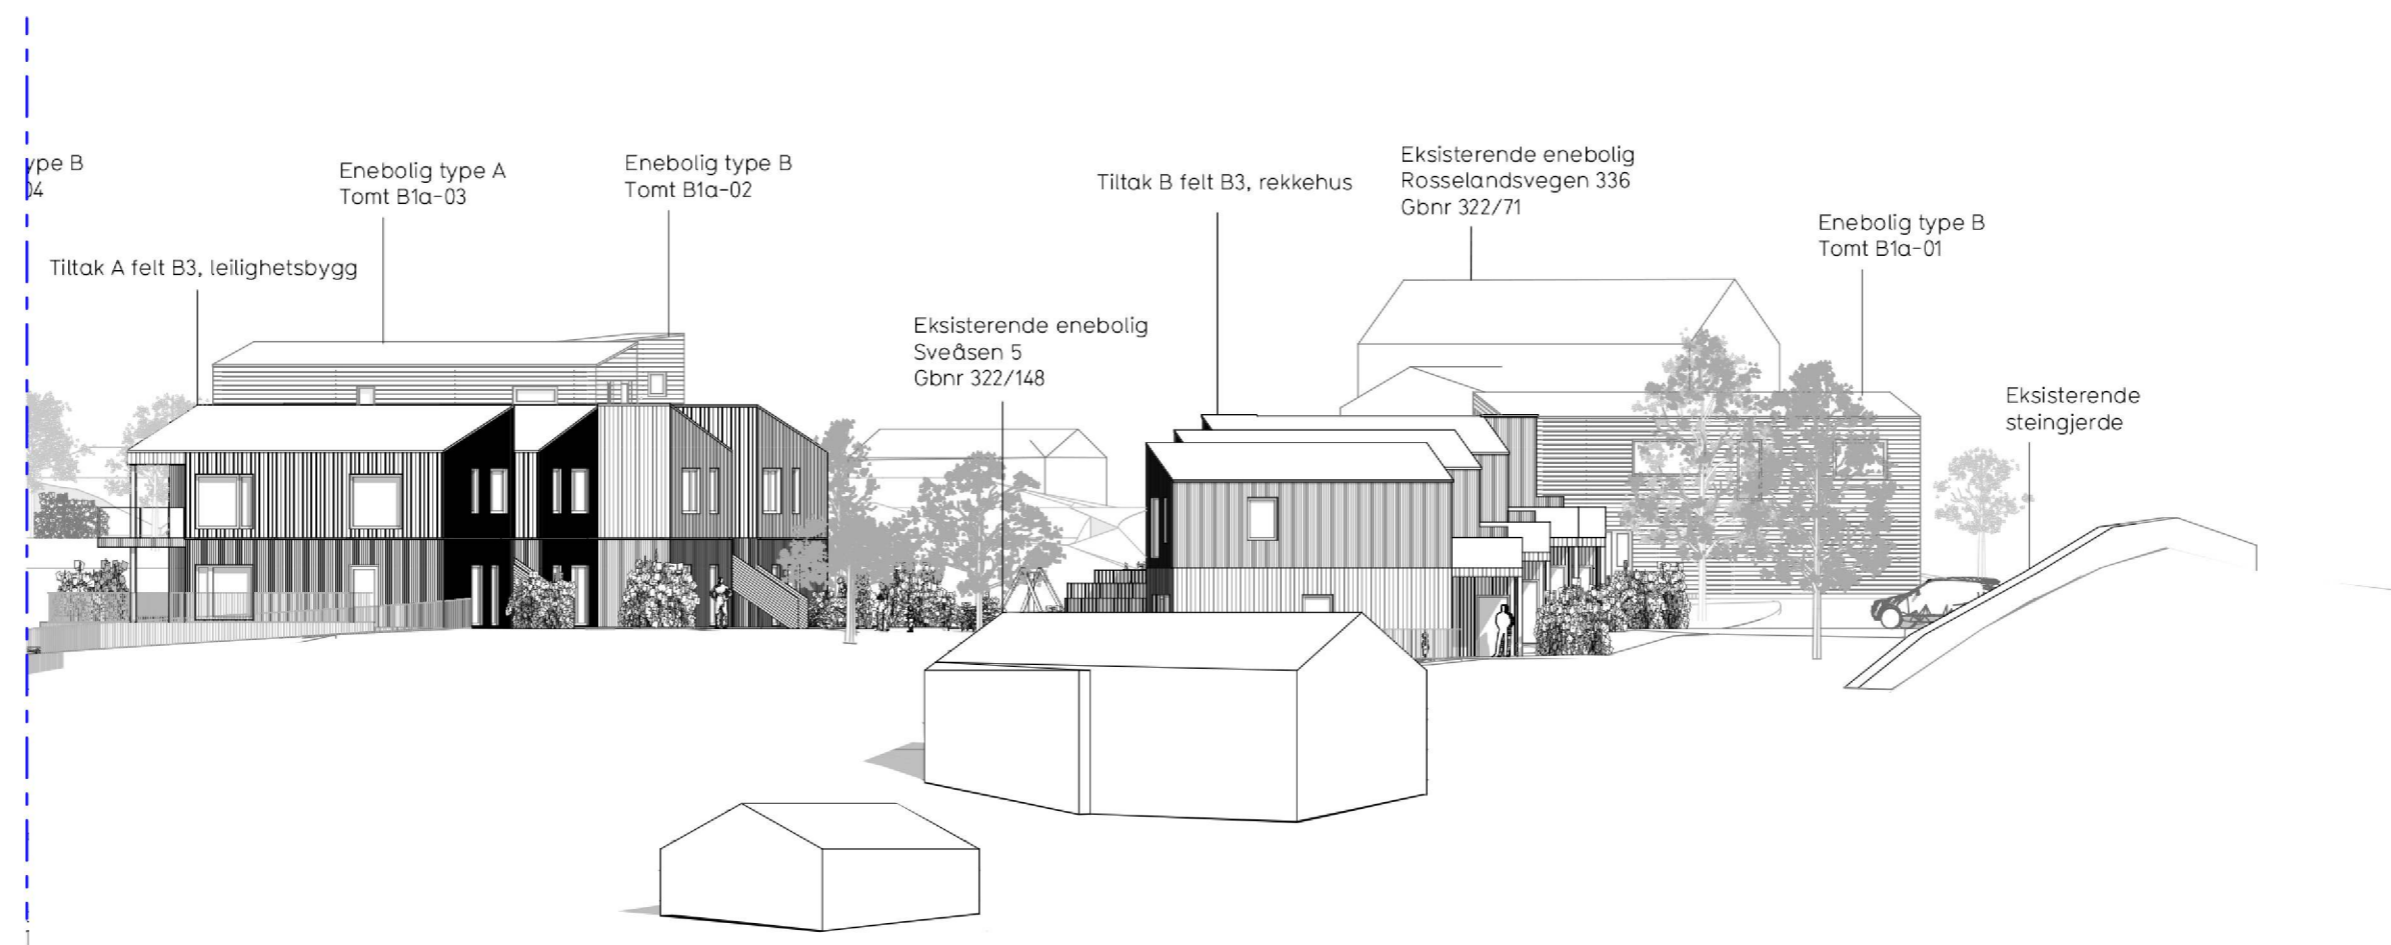

Fasadeoppriss øst

1:250

Fasadeoppriss øst

1:250

Prosjekt
Sveåsen felt B1a, B1b og B3
Fase
Byggemelding
Tegning
Fasadeoppriss øst

Tiltakshaver:
Sveåsen AS
Dato:
10.02.2022
Tegningsnr:
E-8

Prosjekt nr:
2104
Mål
A2/1:250

Gnr/Bnr:
322/18 m.fl.
Kontr:
VH
Ansv:
AB

Tegner:
MAA

EN TIL EN
ARKIT
EKTER