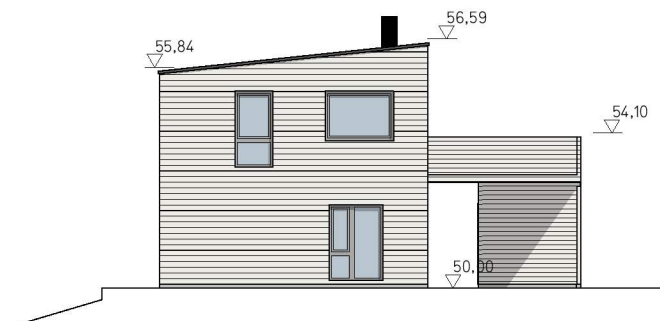

Fasade vest 1:200

Fasade nord 1:200

Fasade sør 1:200

Fasade øst 1:200

ENEBOLIG TYPE B-1

Prosjekt  
Sveåsen felt B1b

Fase  
Byggemelding

Tegning  
Fasader, Tomt B1b-04

Tiltakshaver:  
Sveåsen AS

Dato:  
15.02.2022

Tegningsnr:  
E-03

Prosjekt nr:  
2104

Målt  
A4/1:200

Tegner:  
MA

Gnr/Bnr:  
322/18, 37, 263

Kontr:  
VH