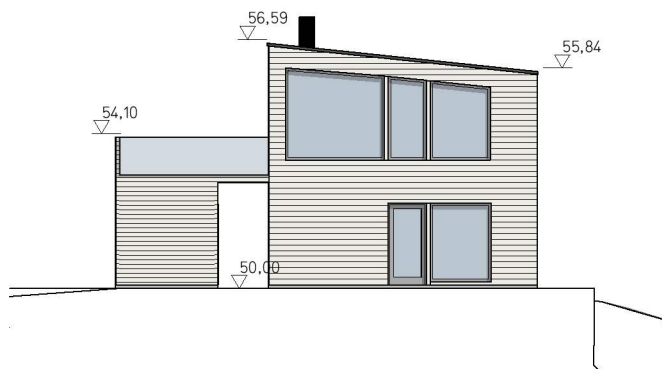

Fasade vest 1:200

Fasade nord 1:200

Fasade sør 1:200

Fasade øst 1:200

ENEBOLIG TYPE B-1

Prosjekt  
Sveåsen felt B1b

Fase  
Byggemelding

Tegning  
Fasader, Tomt B1b-04