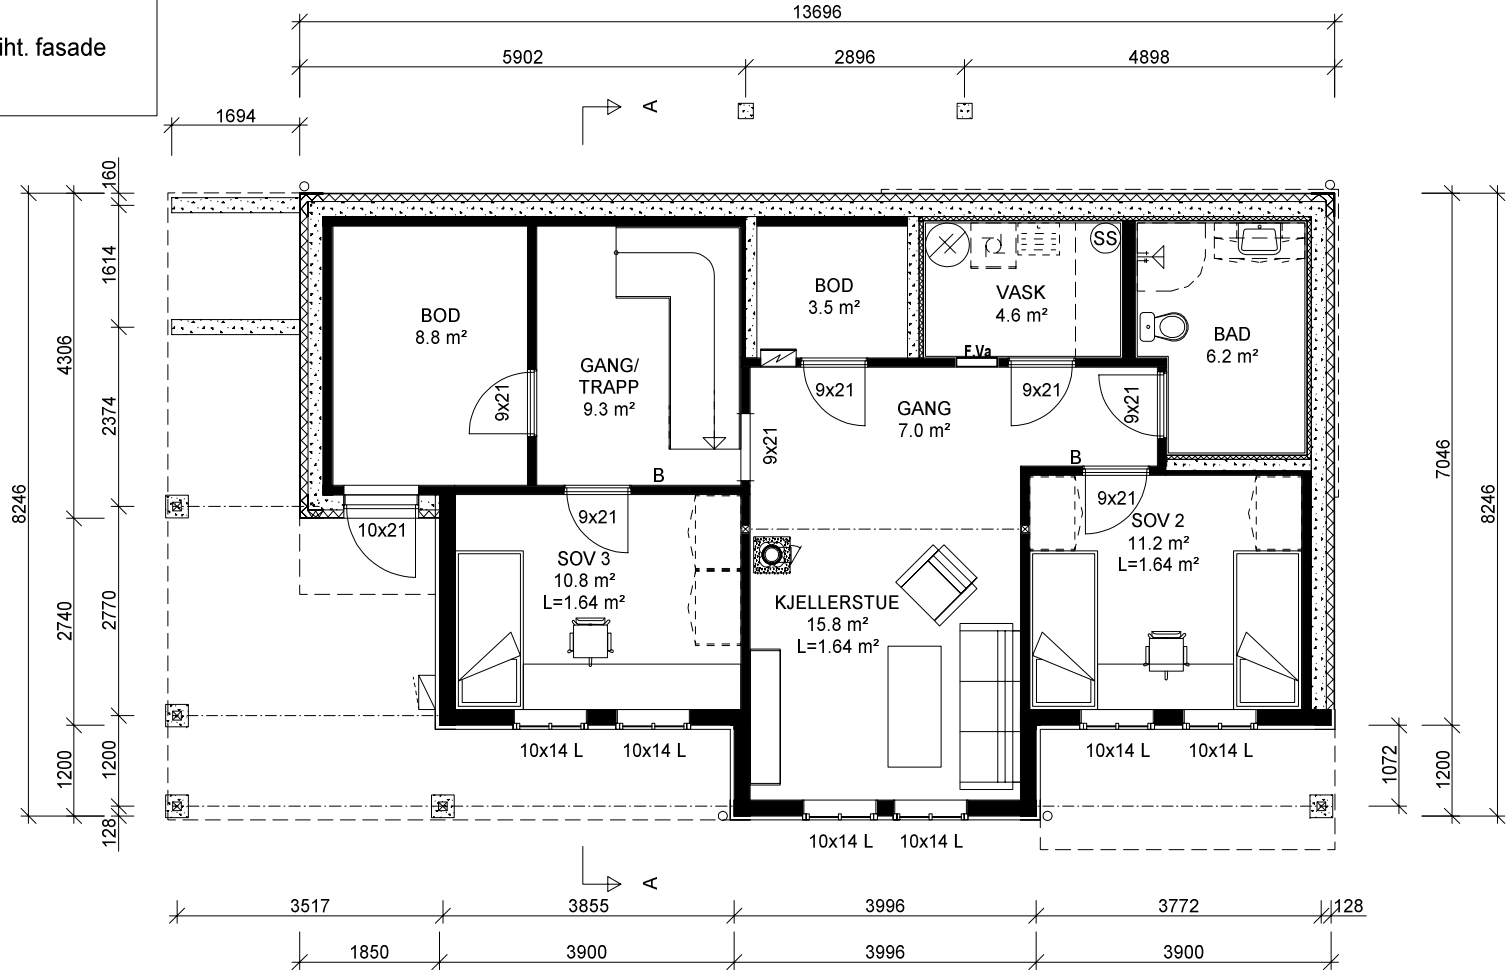

- B = Bærevegg
- L = Åpningsbart vindu
- F = Fast vindu
- L/F = Fast med åpningsbart felt iht. fasade
- = Synlig drager
- Ski- = Skjult drager

"Nostalg"
MIDTGAARD

Denne tegning tilhører Bolig Partner AS og kan ikke benyttes uten skriftlig samtykke

UNDERETASJEPLAN	Tiltakshaver : Majo Eigedom AS	MÅL 1 : 100
	Pnr.:	Dato 23.01.16 Sign. aws
	Byggeplass : Ytre Fosse, Lindås Kommune	
		Tegnings Nr. 0380 — 504