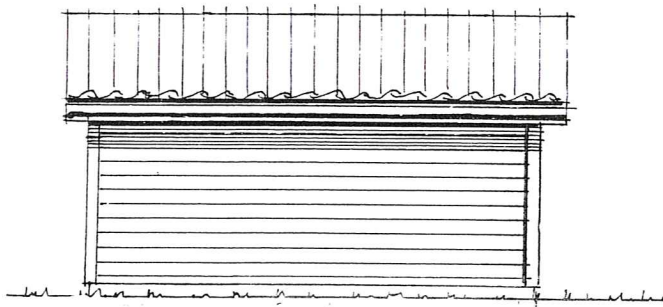

Fasade mot SYD

Fasade mot NORD

Fasade mot VEST

Fasade mot ØST

Prosj. Hagestue , gnr. 188, bnr. 196 , Lyngvegen 39, 5914 Isdalstø

Plan , snitt – og fasader i Mål = 1 : 100

Seim , 10. 12. 2013 , Arkitekt Knut Willie Jacobsen