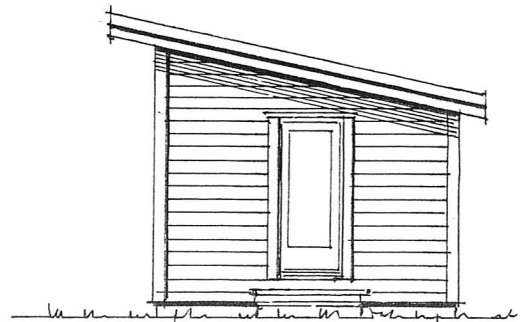

Fasade mot SYD

Fasade mot NORD

Fasade mot VEST

Fasade mot ØST

Prosj. Hagestue , gnr. 188, bnr. 196 , Lyngvegen 39, 5914 Isdalstø

Plan , snitt – og fasader i Mål = 1 : 100

Seim , 10. 12. 2013 , Arkitekt Knut Willie Jacobsen