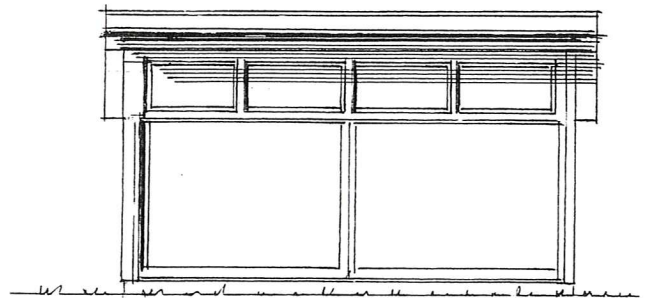

Fasade mot SYD

Fasade mot NORD

Fasade mot VEST

Fasade mot ØST

Prosj. Hagestue , gnr. 188, bnr. 196 , Lyngvegen 39, 5914 Isdalstø

Plan , snitt – og fasader i Mål = 1 : 100

Seim , 10. 12. 2013 , Arkitekt Knut Willie Jacobsen