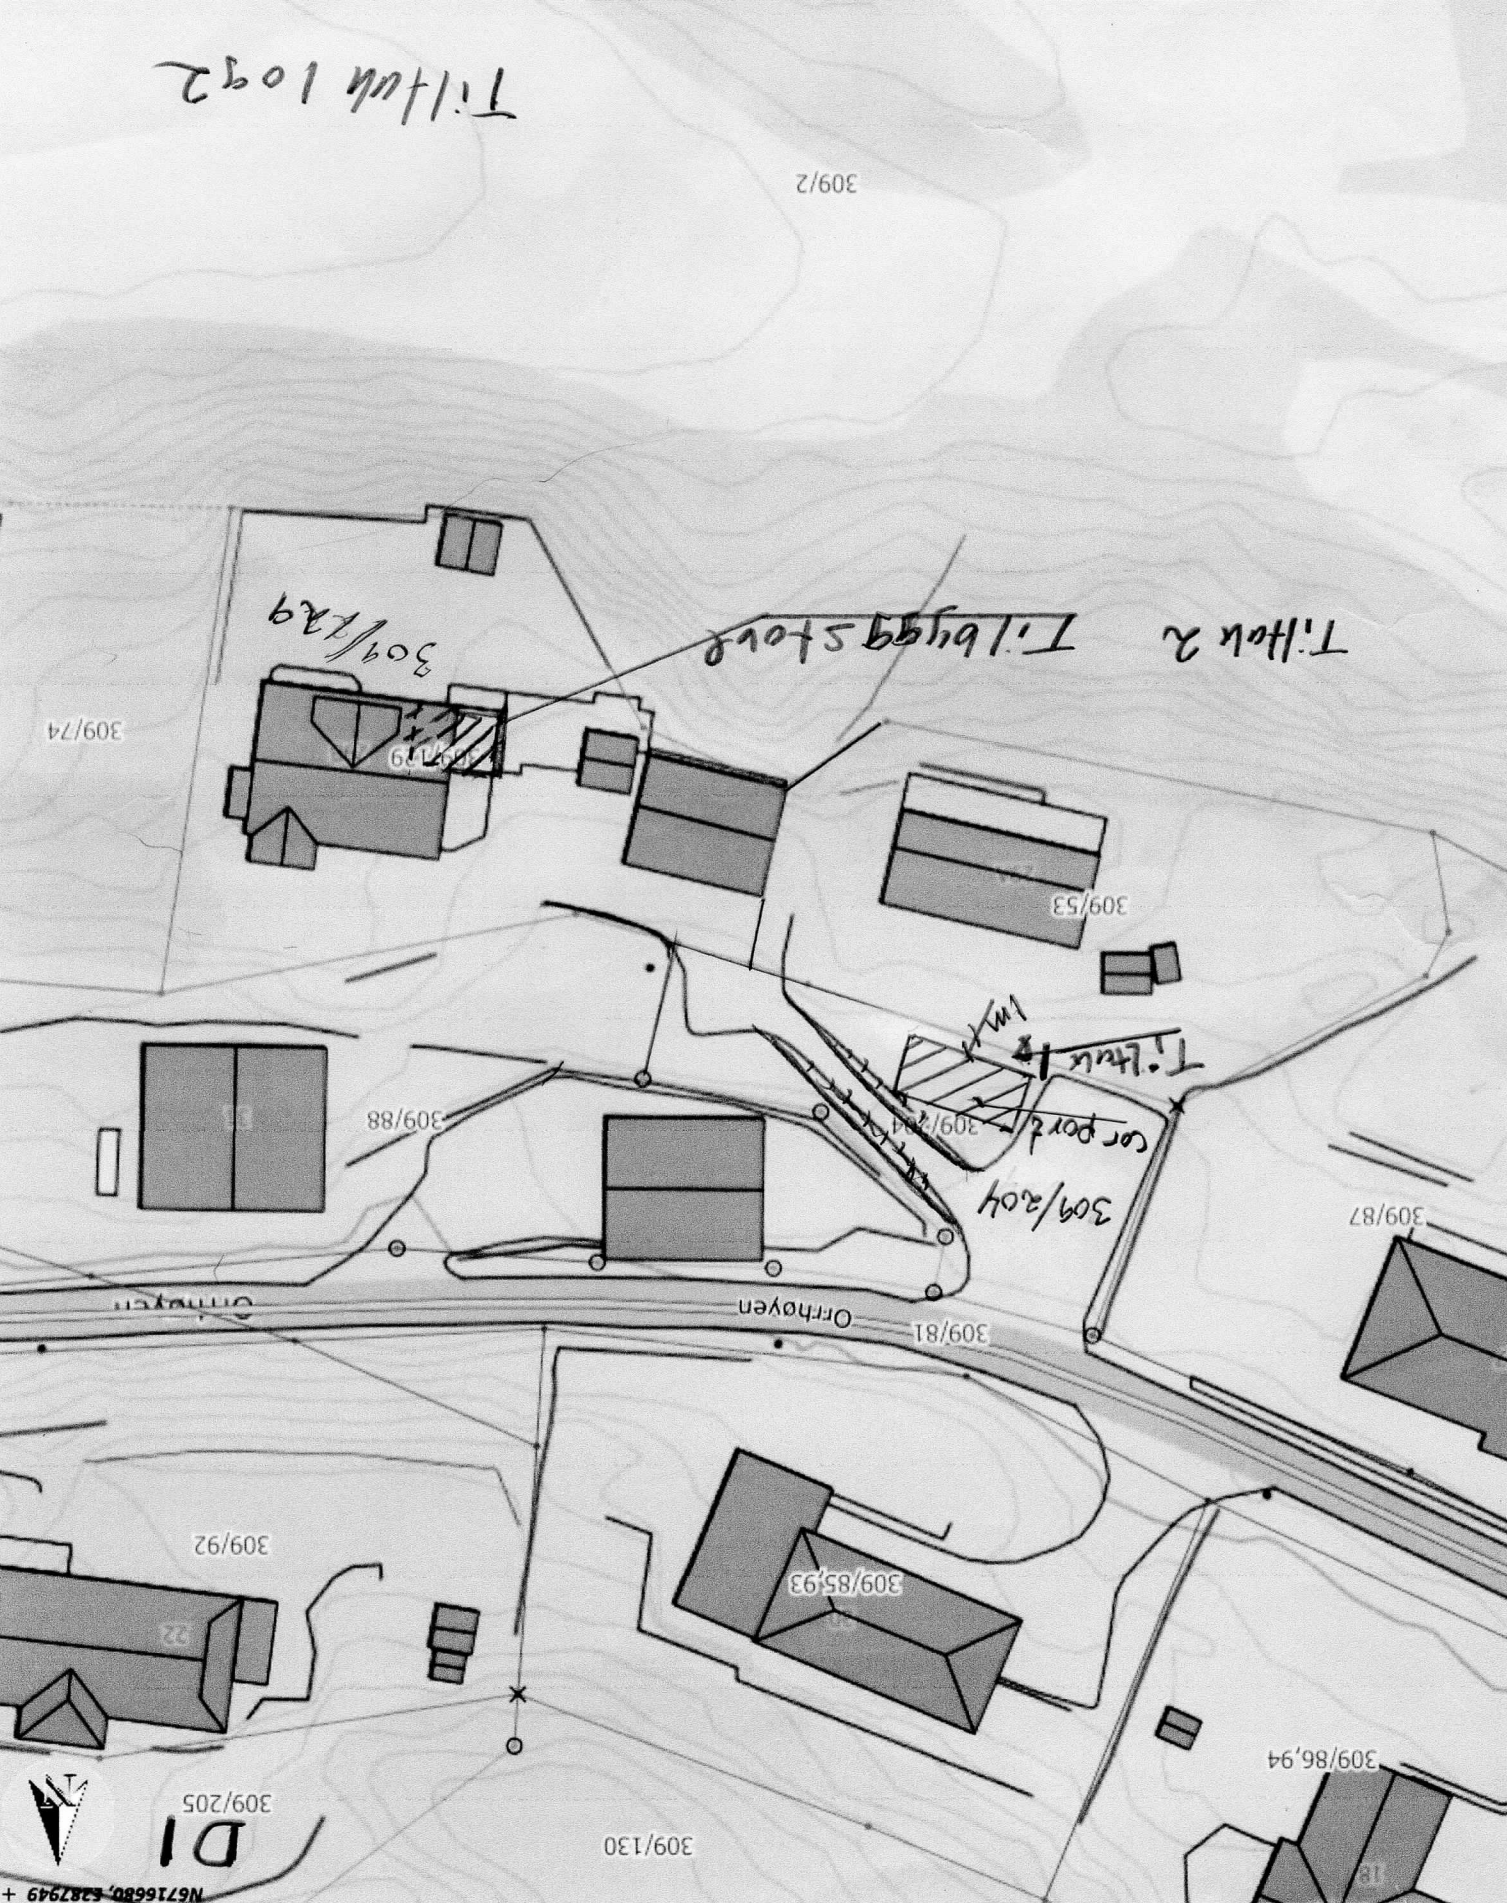

Målestokk: 1:500
 Dato: 18-01-2022

Nhdigi.no

Situasjonskart - T:bygg store +
 Car-port for
 Ole Nils Husebo og
 Gisle Gunnar Husebo
 gnr. 309 bnr. 204/129
 Fnrh: 02, 02, 22 22

Tilbak 1092

309/2

309/74

309/229

Tilbak 2 T:bygg store

309/53

Tilbak 18

Car port

309/204

309/88

309/87

Orhøyen

309/81

309/85,93

309/92

309/86,94

D1 309/205

309/130