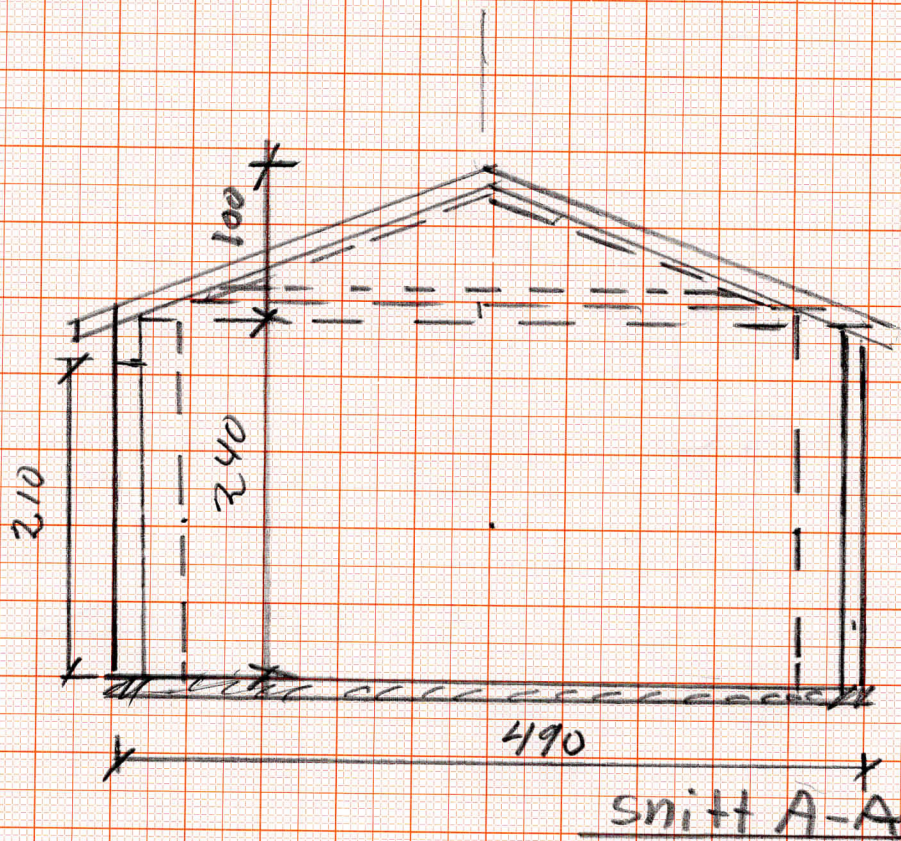

E8

Tilbyg vinkelstove
for Ole Nils Huseba
og Gyte Gunde Huseba
gnr. 369 bnr. 129

M = 1:50

Fickham 02.02.27
Fickham