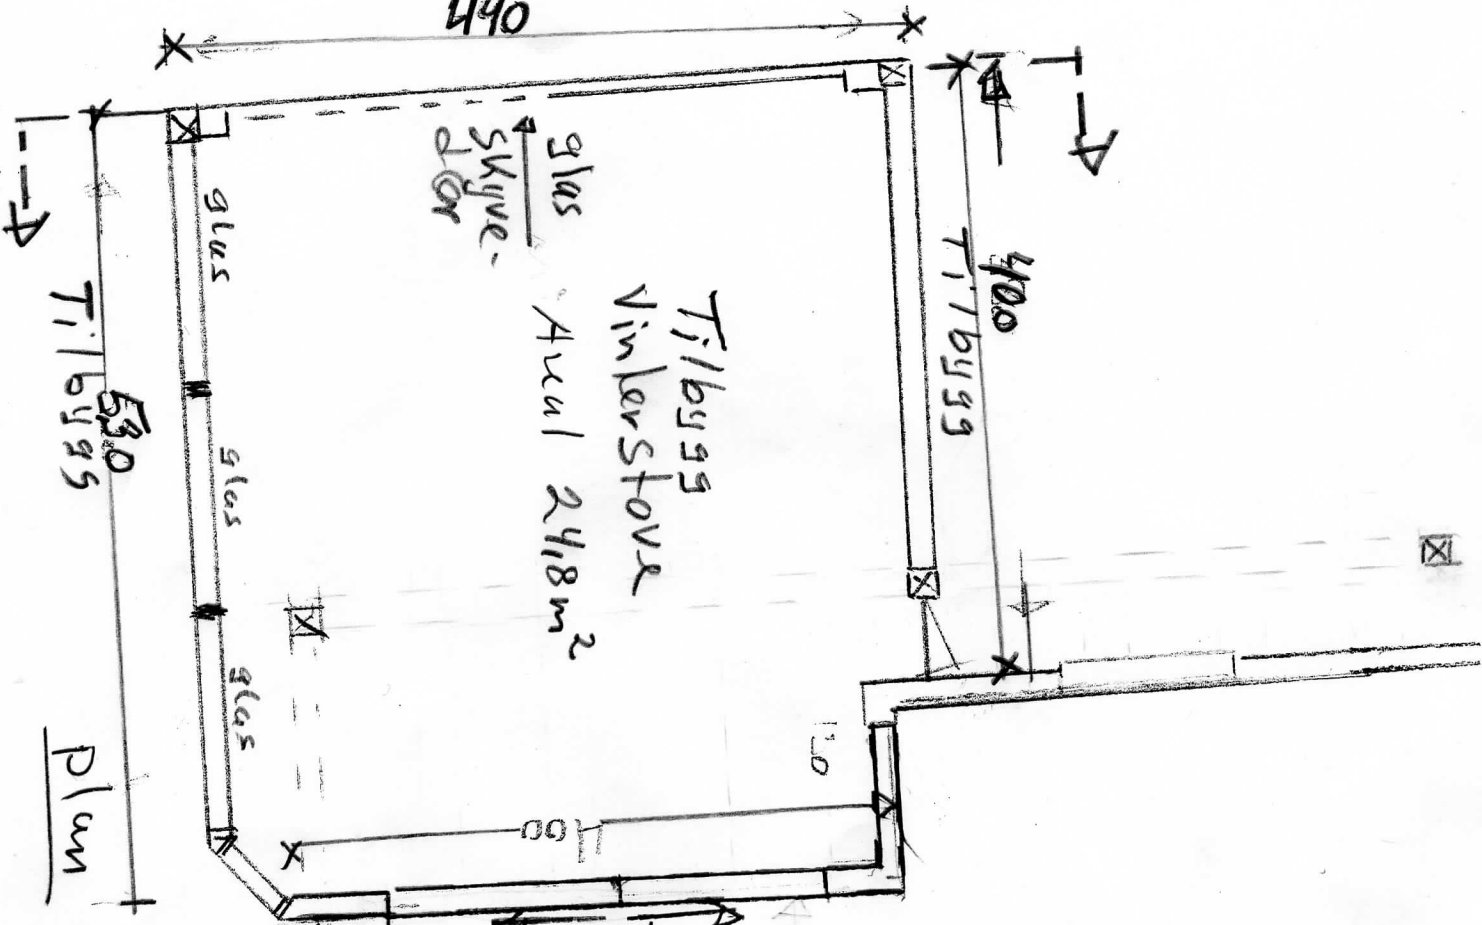

Tilbygg
490

-skive-dører

SIDE

Ex:st. Bygg

Nøvendige fags fremst

HALL

Tilbygg Vinlerstove
 For Ole Nils Husebo og
 grell Günvor Husebo
 9m. 309 km. 129
 M = 1:50
 Eichen's 2/2-2022

BALKONG

KØKKEN

E7