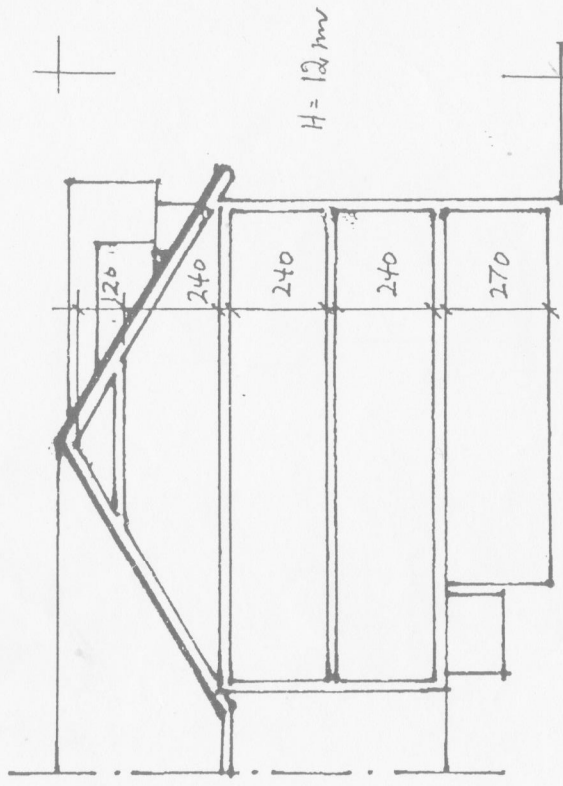

o FASADE UPR o

H = 12 m

o SNITT o

OMBYGG AV VORESTED I ISDALSTED
TILH. ÅGE VIGLEIK NYHAMMER
5100 ISDALSTED

TEGN. OKT. -98 AV ARK.
V.R. SANDVÅG