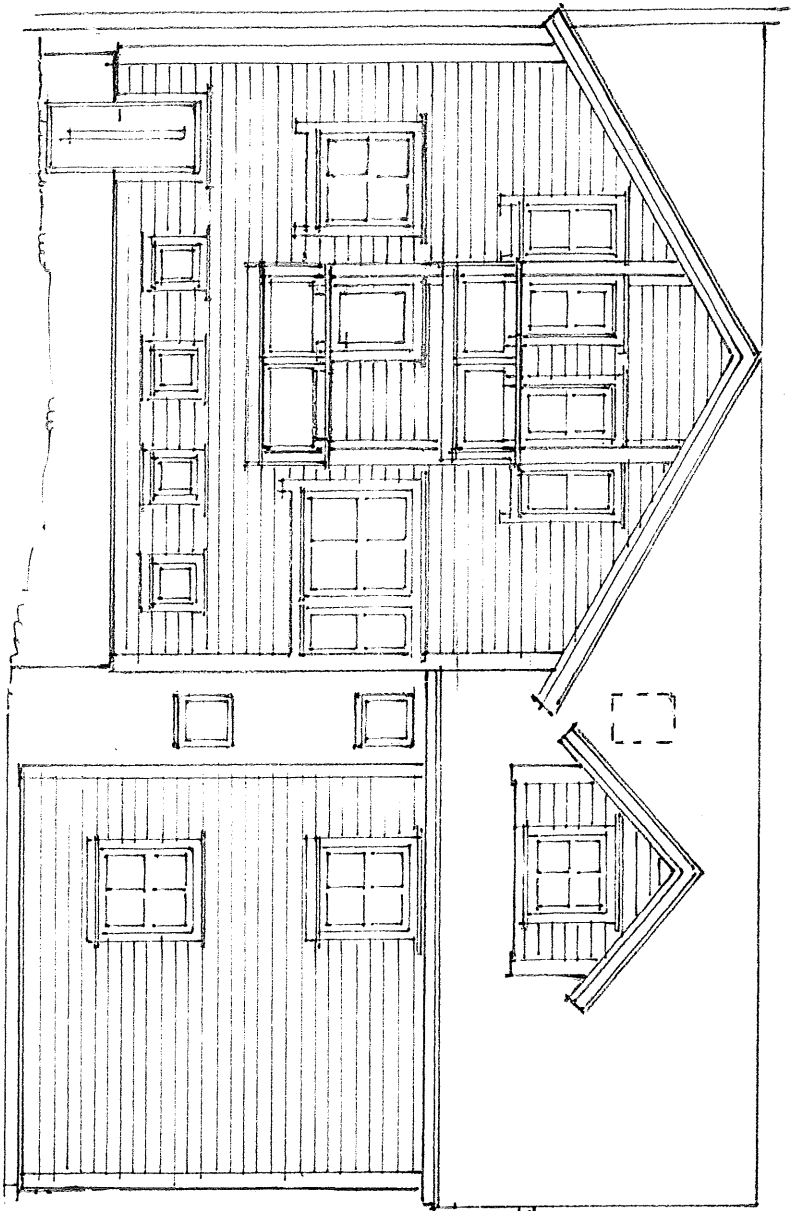

FASADE SUR.

3 GE VIGLET NYHAMMETER

KORRIGERT 24.1.17  
KORRIGERT 6.12.21

OTASANE VESTI

ORGE VIKLETA NYHÅLLER

KAL

KORRIKORT 24.9.17  
KORRIKORT 6.12.21

2 FASADE NORD

REG MALEK WAXLER

KORREKTUR 24.9.17  
KORREKTUR 6.12.21

FAÇADE MUSTO

AGE VIGLEIK NYHAMMER

RDV. 13.8.-19