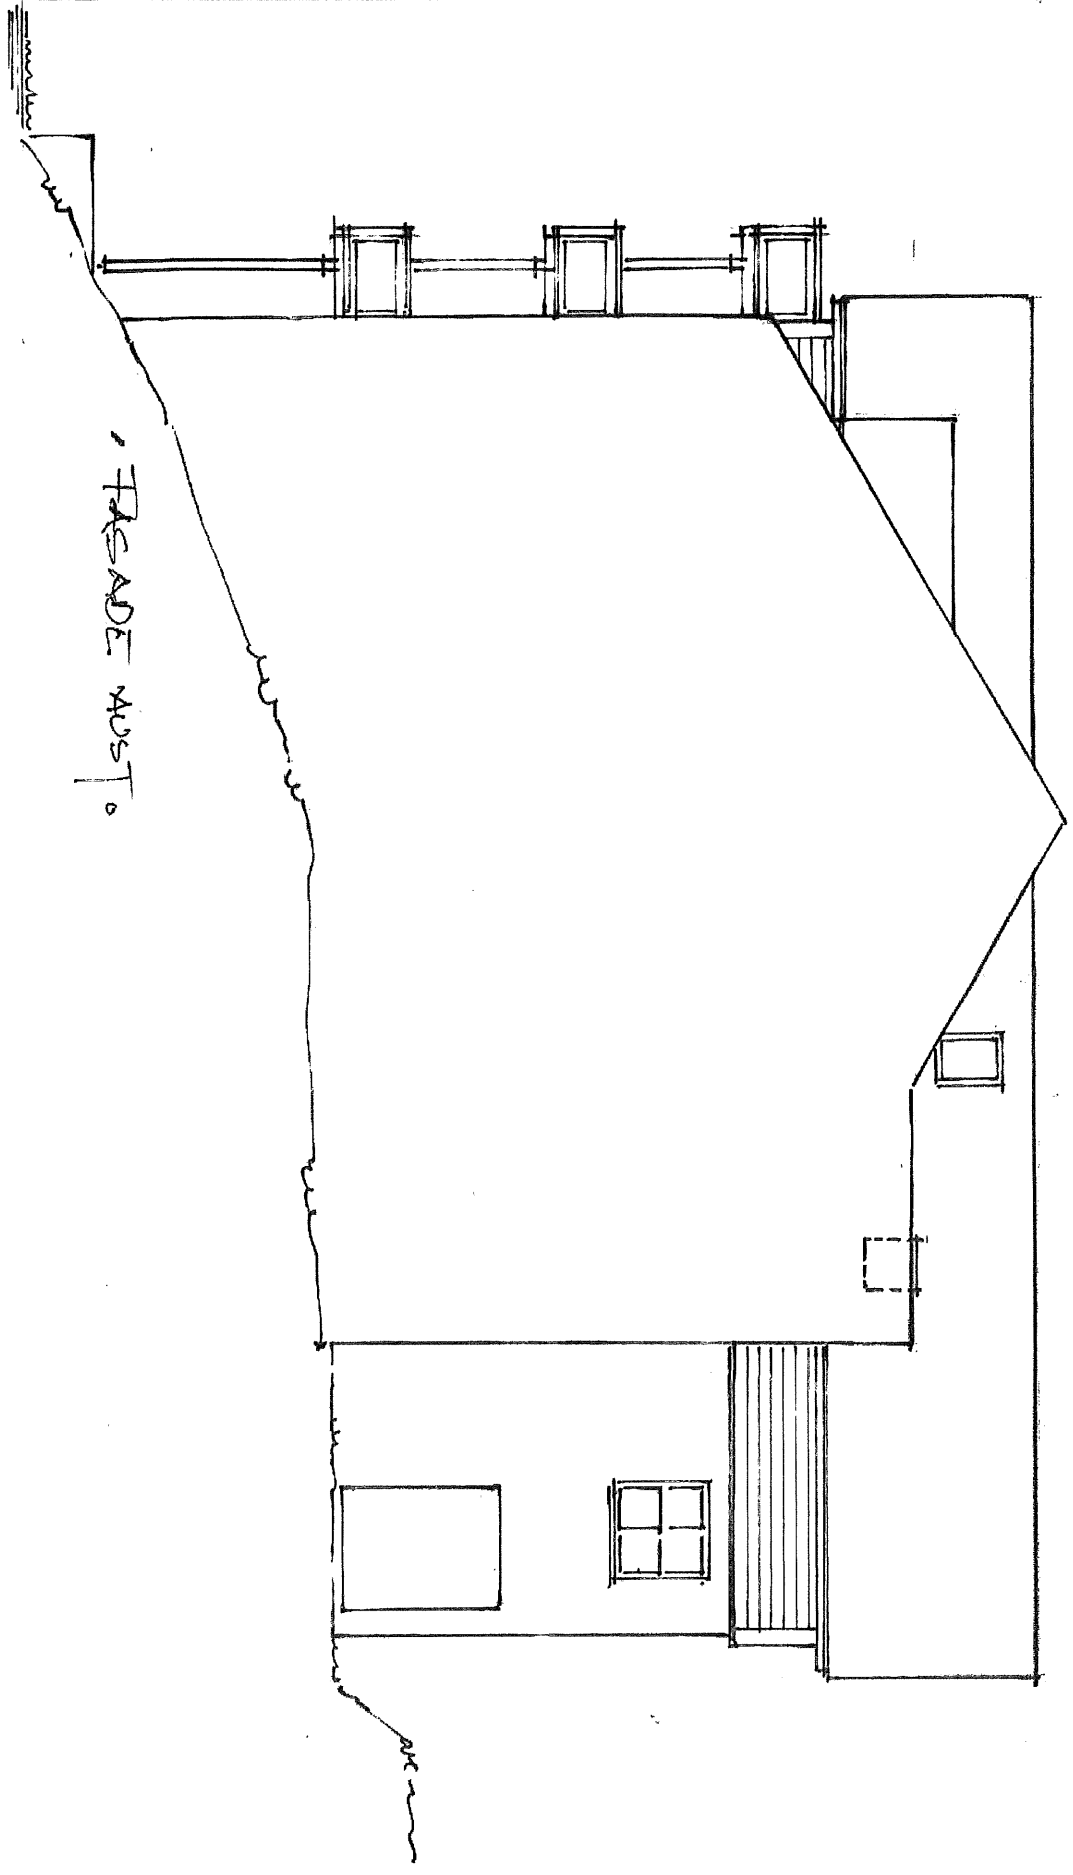

FASADE SUR.

3 GE VIGLET NYHAMMETER

KORRIGERT 24.1.17  
KORRIGERT 6.12.21

OTASANE VESTI

ORGE VIKLETA NYHÅLLER

KAL

KORRIKORT 24.9.17  
KORRIKORT 6.12.21

2 FASADE NORD

REG MALEK WAXLER

KORREKTUR 24.9.17  
KORREKTUR 6.12.21

FAÇADE MUSTO

AGE VIGLEIK NYHAMMER

RDV. 13.8.-19