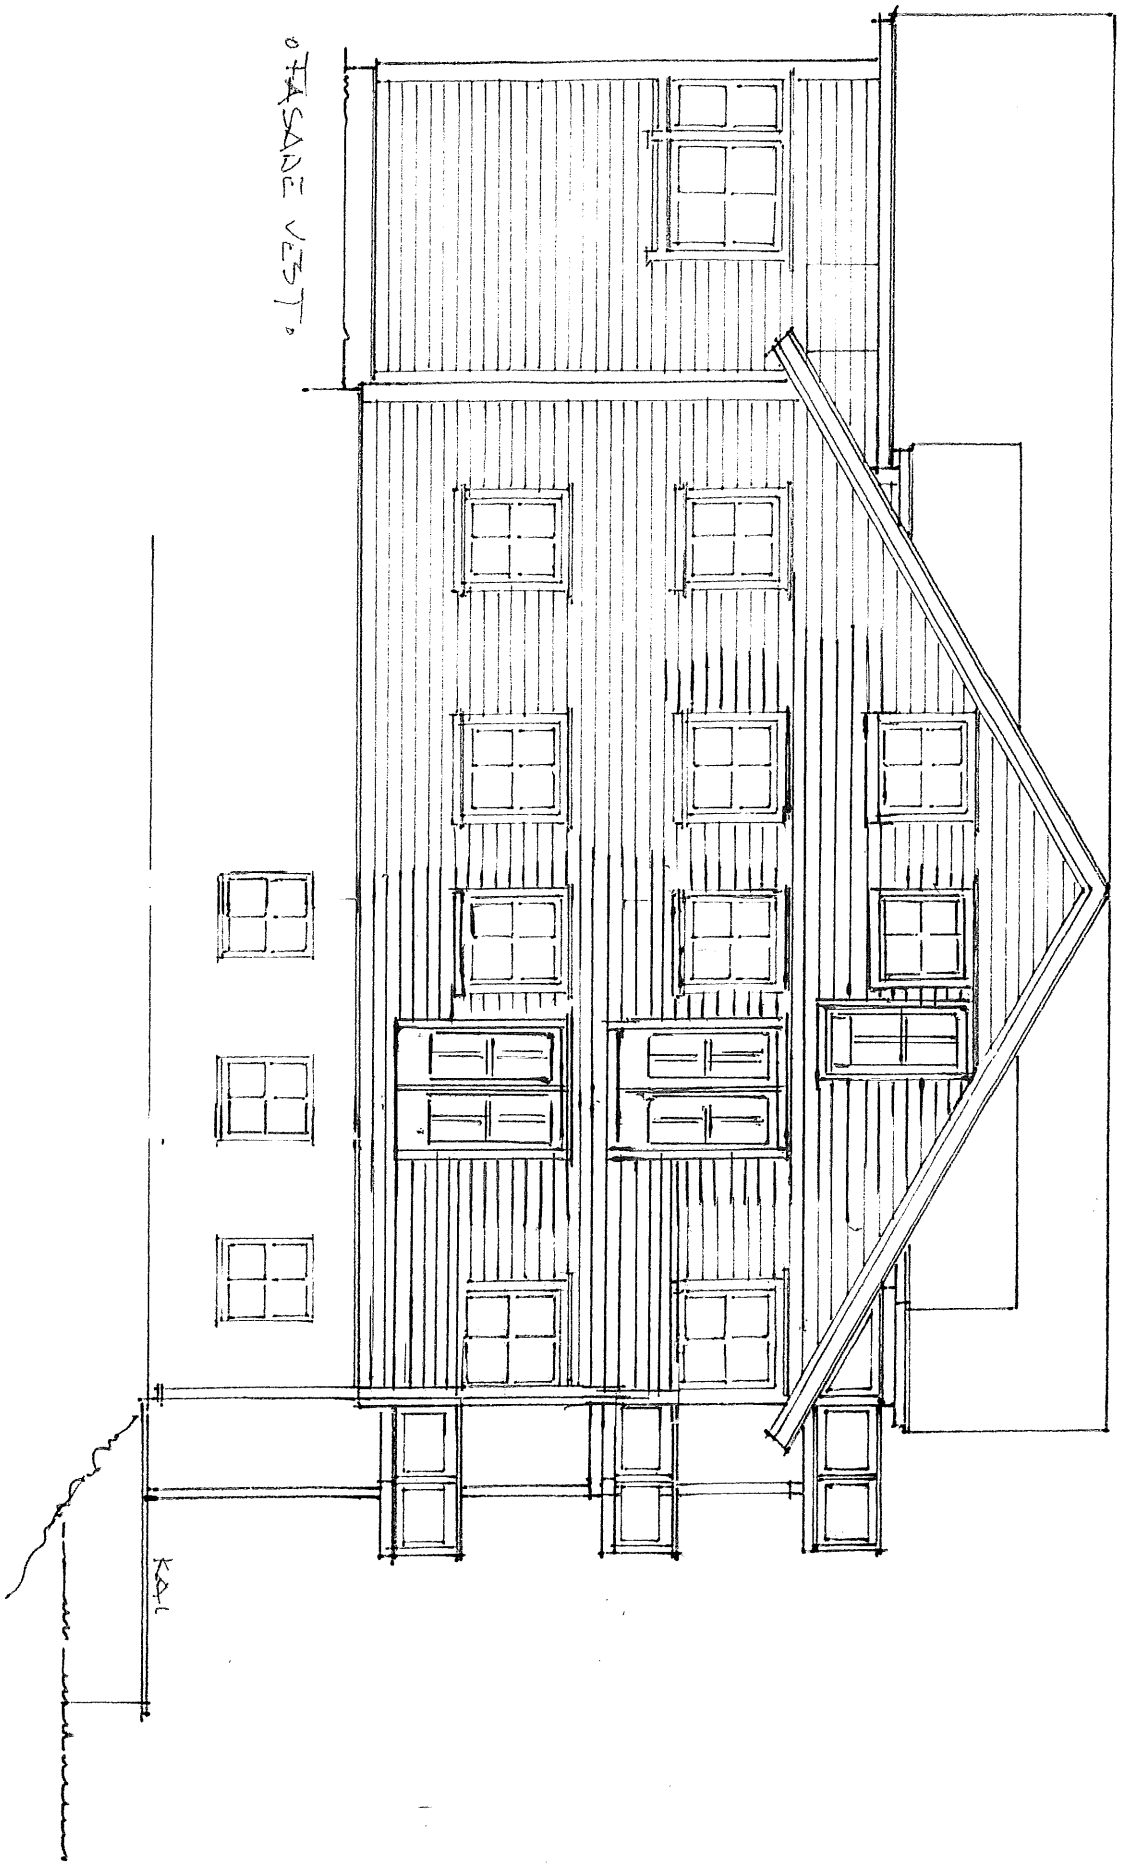

FASADE SUR.

3 GE VIGLET NYHAMMETER

KORRIGERT 24.1.17  
KORRIGERT 6.12.21

OTASANE VESTI

ORGE VIKLETA NYHÅLLER

KAL

KORRIKORT 24.9.17  
KORRIKORT 6.12.21

2 FASADE NORD

REG MALEK WAXLER

KORREKTUR 24.9.17  
KORREKTUR 6.12.21

FAÇADE MUSTO

AGE VIGLEIK NYHAMMER

RDV. 13.8.-19