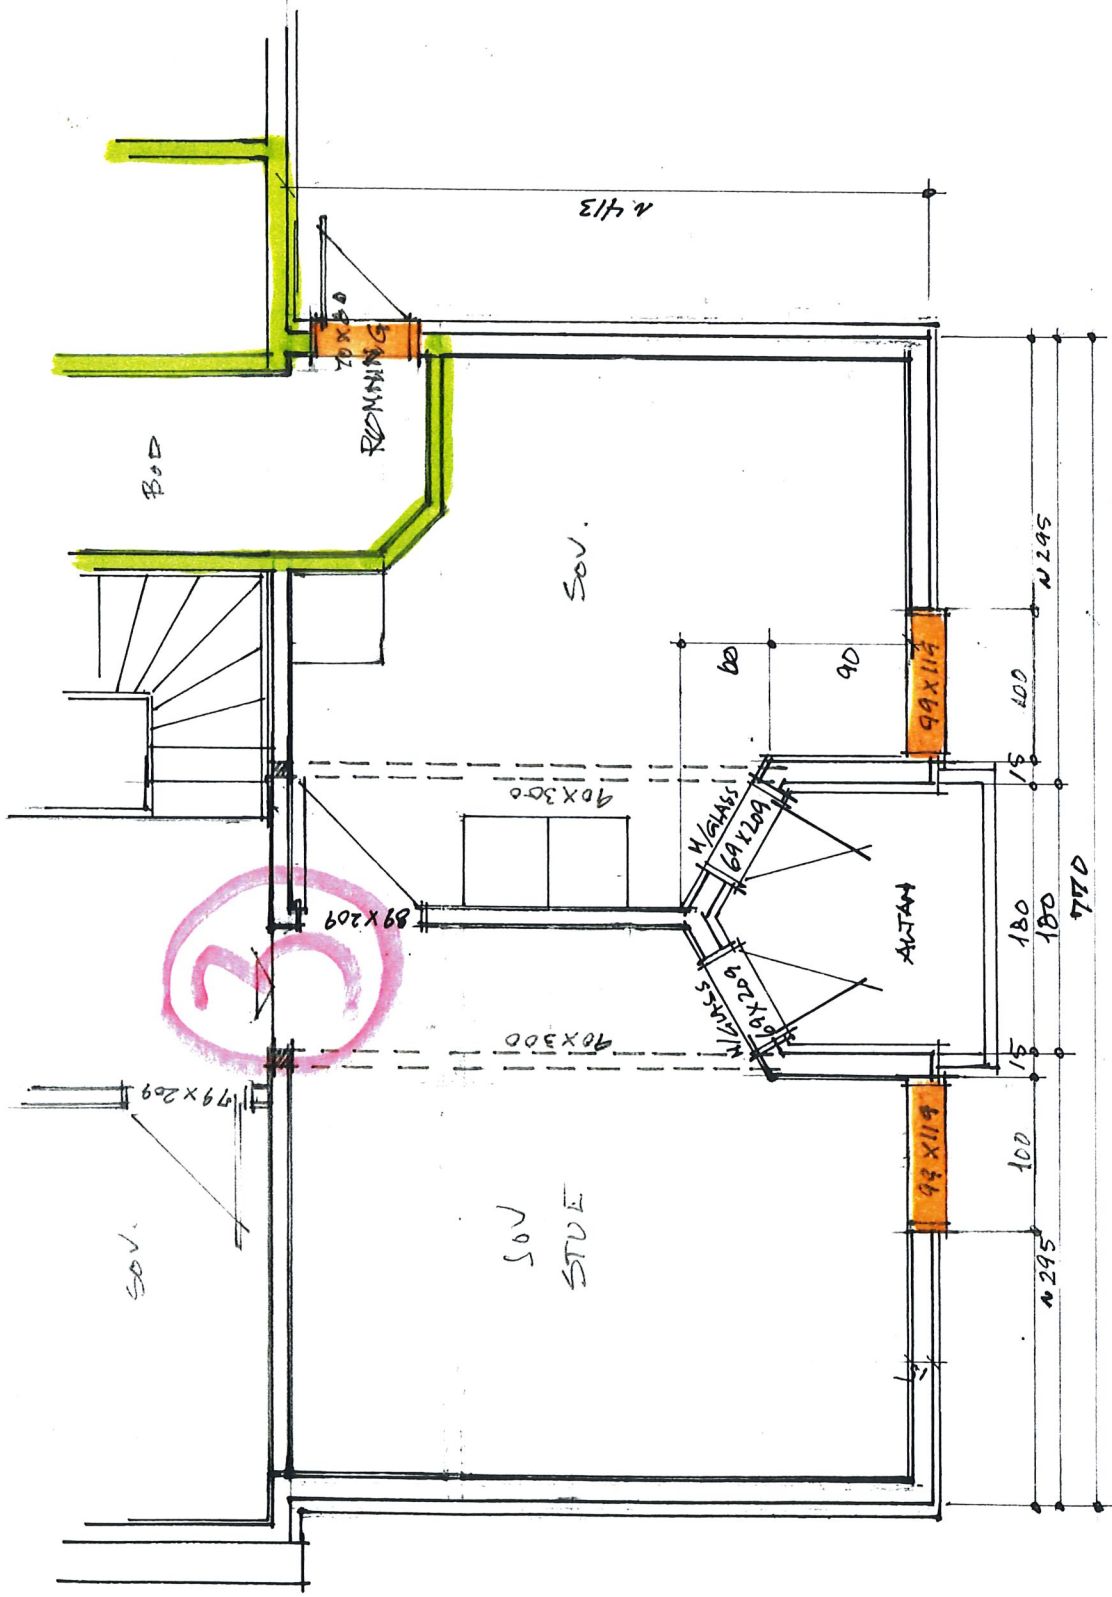

PLAN TILB. 1. ETG. 1:50

OMBYGG VERKSTED I ISDALSTØ
 TILH. VÆGLEIK NYHAMMER, ISDALSTØ

PLAN BYGG 2 ETG.

OMBYGG AV VERKSTED I ISDALSTED
TILH. VIGLEIK NYHAMMER, 5700 ISDALSTED
PLAN 2 ETG. TILBYGG - H 1:50
TEAM. ØES. -02 AV ARK. U.R. SYNNØYEN

KORR. 28.9.19

PLAN TILBYGG LOFT H 1:50

OMBYGG AV VERKSTED I SØDALSTØ
 TILH. VÅRETK NYHAMMER, SØDALSTØ
 PRAN LOFT TILBYGG - H 1:50
 TEGN. BES. OL AV ARE. V.F. SINNEVÅG