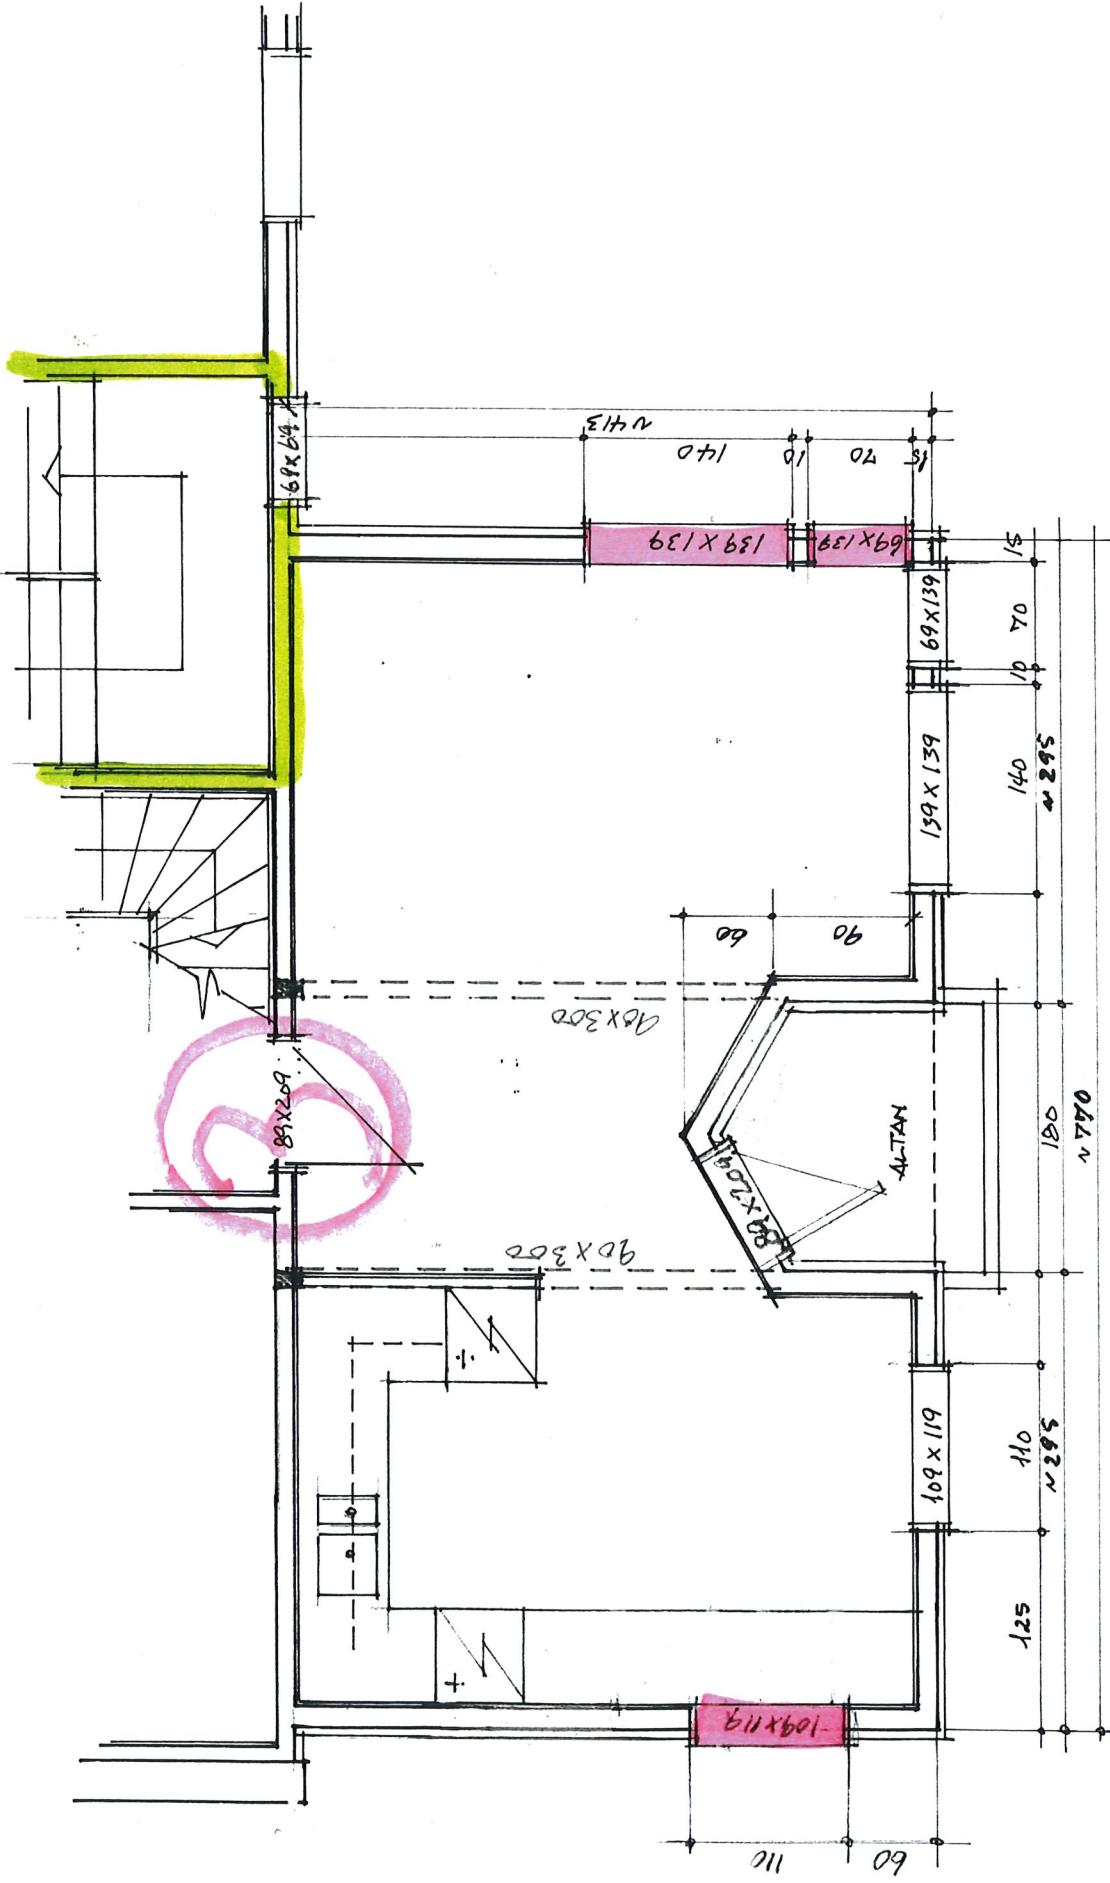

PLAN TILB. 1. ETG. 1:50

OMBYGG VERKSTED I ISDALSTØ
 TILH. VÆGLEIK NYHAMMER, ISDALSTØ

PLAN BYGG 2 ETG.

OMBYGG AV VERKSTED I ISDALSTED
TILH. VIGLEIK NYHAMMER, 5700 ISDALSTED
PLAN 2 ETG. TILBYGG - H 1:50
TEAM. ØES. -02 AV ARK. U.R. SYNNØYEN

KORR. 28.9.19

PLAN TILBYGG LOFT H 1:50

OMBYGG AV VERKSTED I SØDALSTØ
 TILH. VÅRETK NYHAMMER, SØDALSTØ
 PRAN LOFT TILBYGG - H 1:50
 TEGN. BES. OL AV ARE. V.F. SINNEVÅG