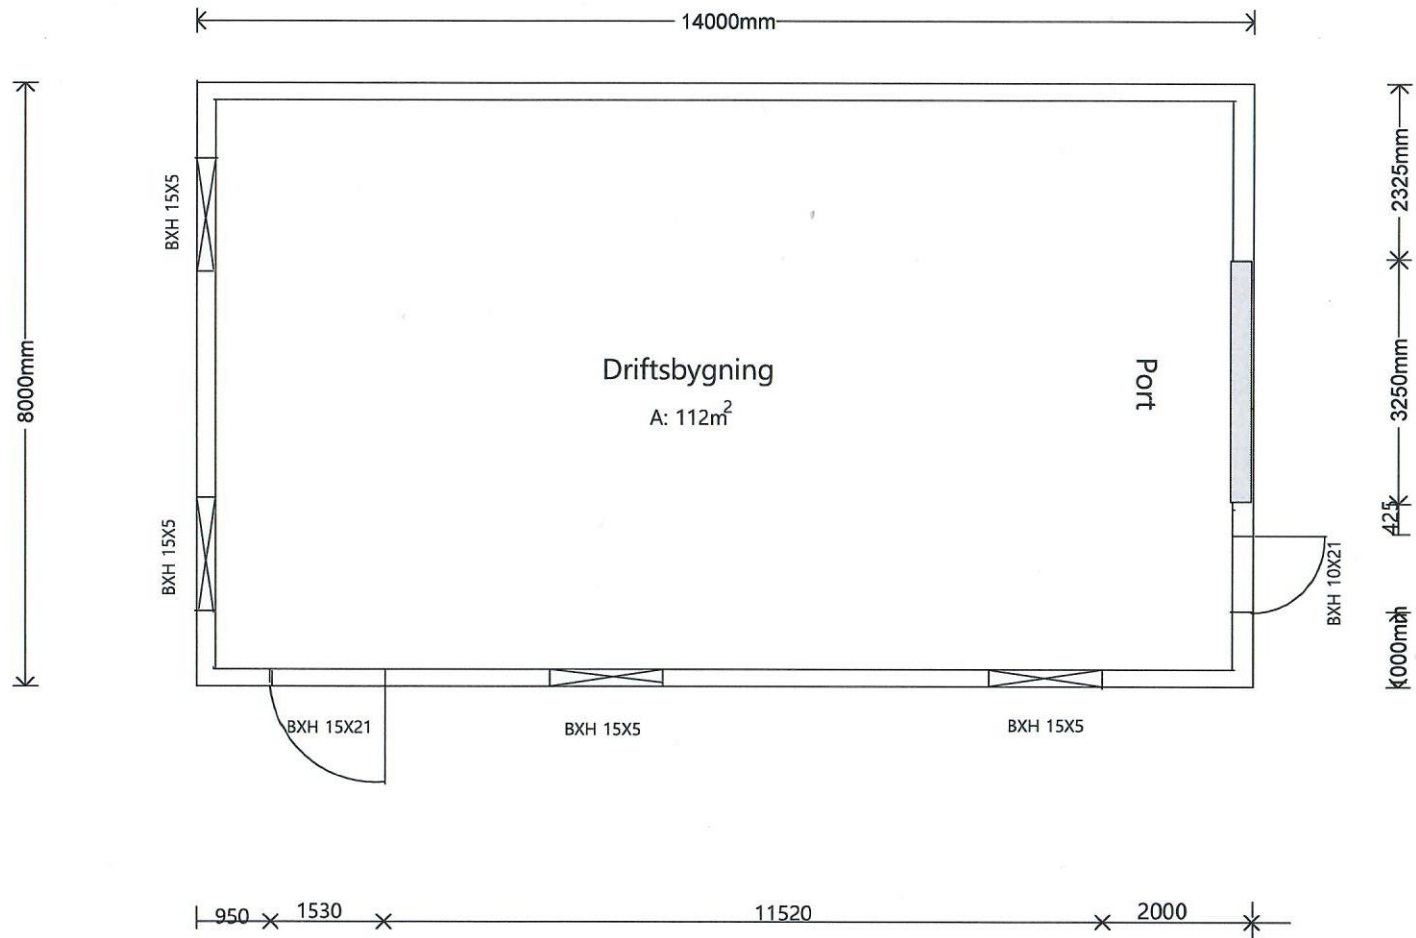

Plan

Driftsbygning
Målestokk 1:100
Simonsen/Stenseth

Snitt 1:50

Fasade Sør

Målestokk 1:50
Simonsen/Stenseth
Driftsbygning

Fasade Nord

Målestokk 1:50
Simonsen/Stenseth
Driftsbygning

Fasade Vest

Målestokk 1:100

Fasade Øst