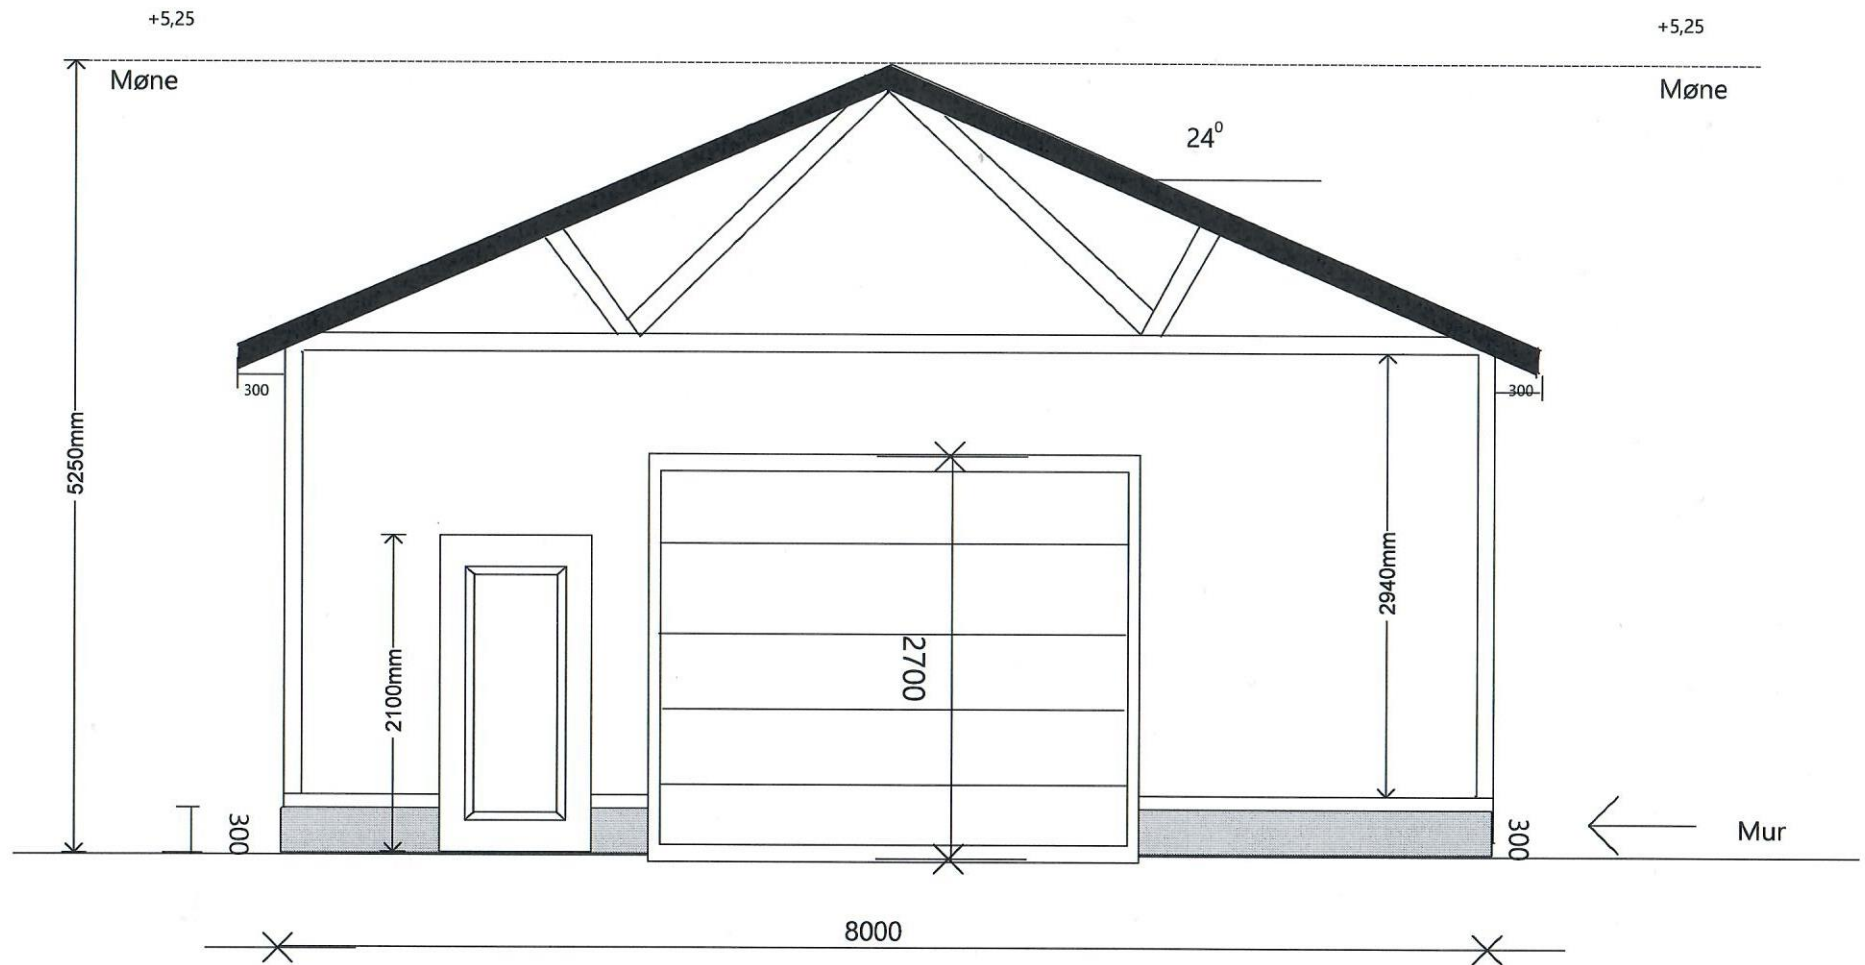

Plan

Driftsbygning
Målestokk 1:100
Simonsen/Stenseth

Snitt 1:50

Fasade Sør

Målestokk 1:50
Simonsen/Stenseth
Driftsbygning

Fasade Nord

Målestokk 1:50
Simonsen/Stenseth
Driftsbygning

Fasade Vest

Målestokk 1:100

Fasade Øst