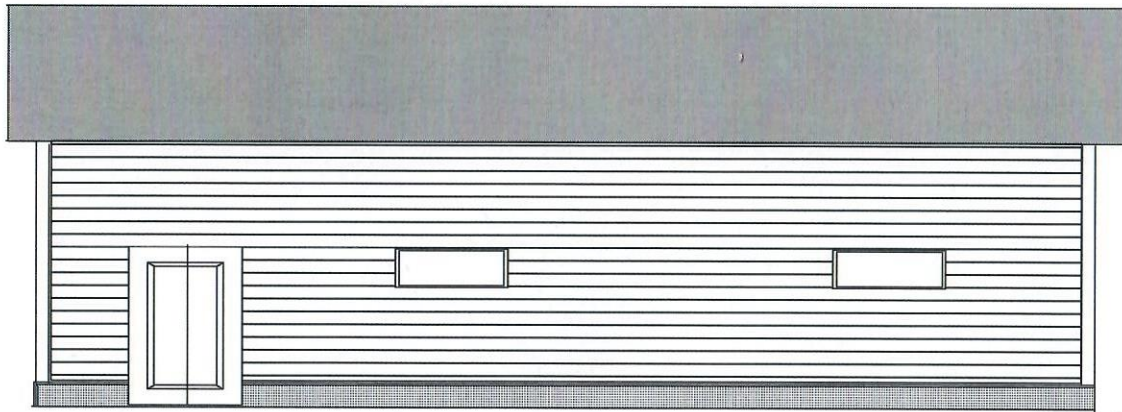

Plan

Driftsbygning
Målestokk 1:100
Simonsen/Stenseth

Snitt 1:50

Fasade Sør

Målestokk 1:50
Simonsen/Stenseth
Driftsbygning

Fasade Nord

Målestokk 1:50
Simonsen/Stenseth
Driftsbygning

Fasade Vest

Målestokk 1:100

Fasade Øst