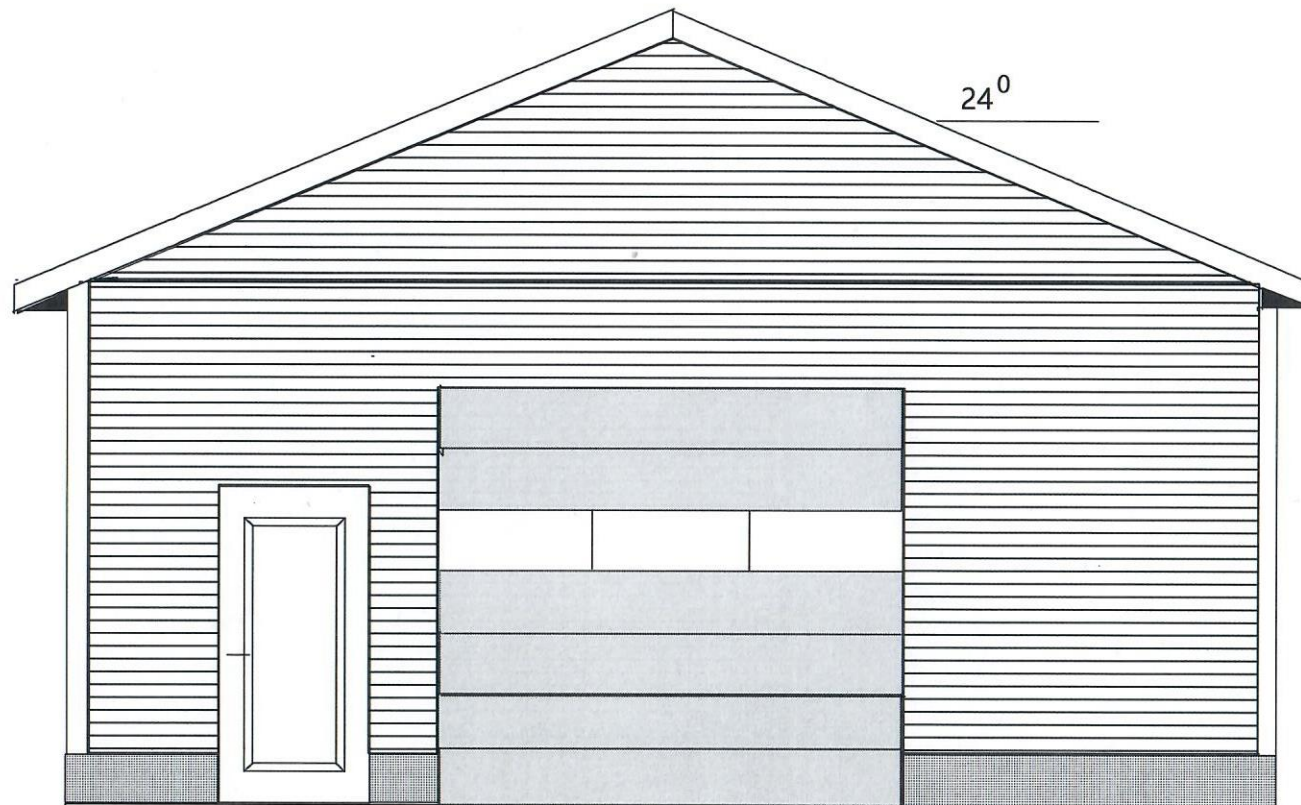

Plan

Driftsbygning
Målestokk 1:100
Simonsen/Stenseth

Snitt 1:50

Fasade Sør

Målestokk 1:50
Simonsen/Stenseth
Driftsbygning

Fasade Nord

Målestokk 1:50
Simonsen/Stenseth
Driftsbygning

Fasade Vest

Målestokk 1:100

Fasade Øst