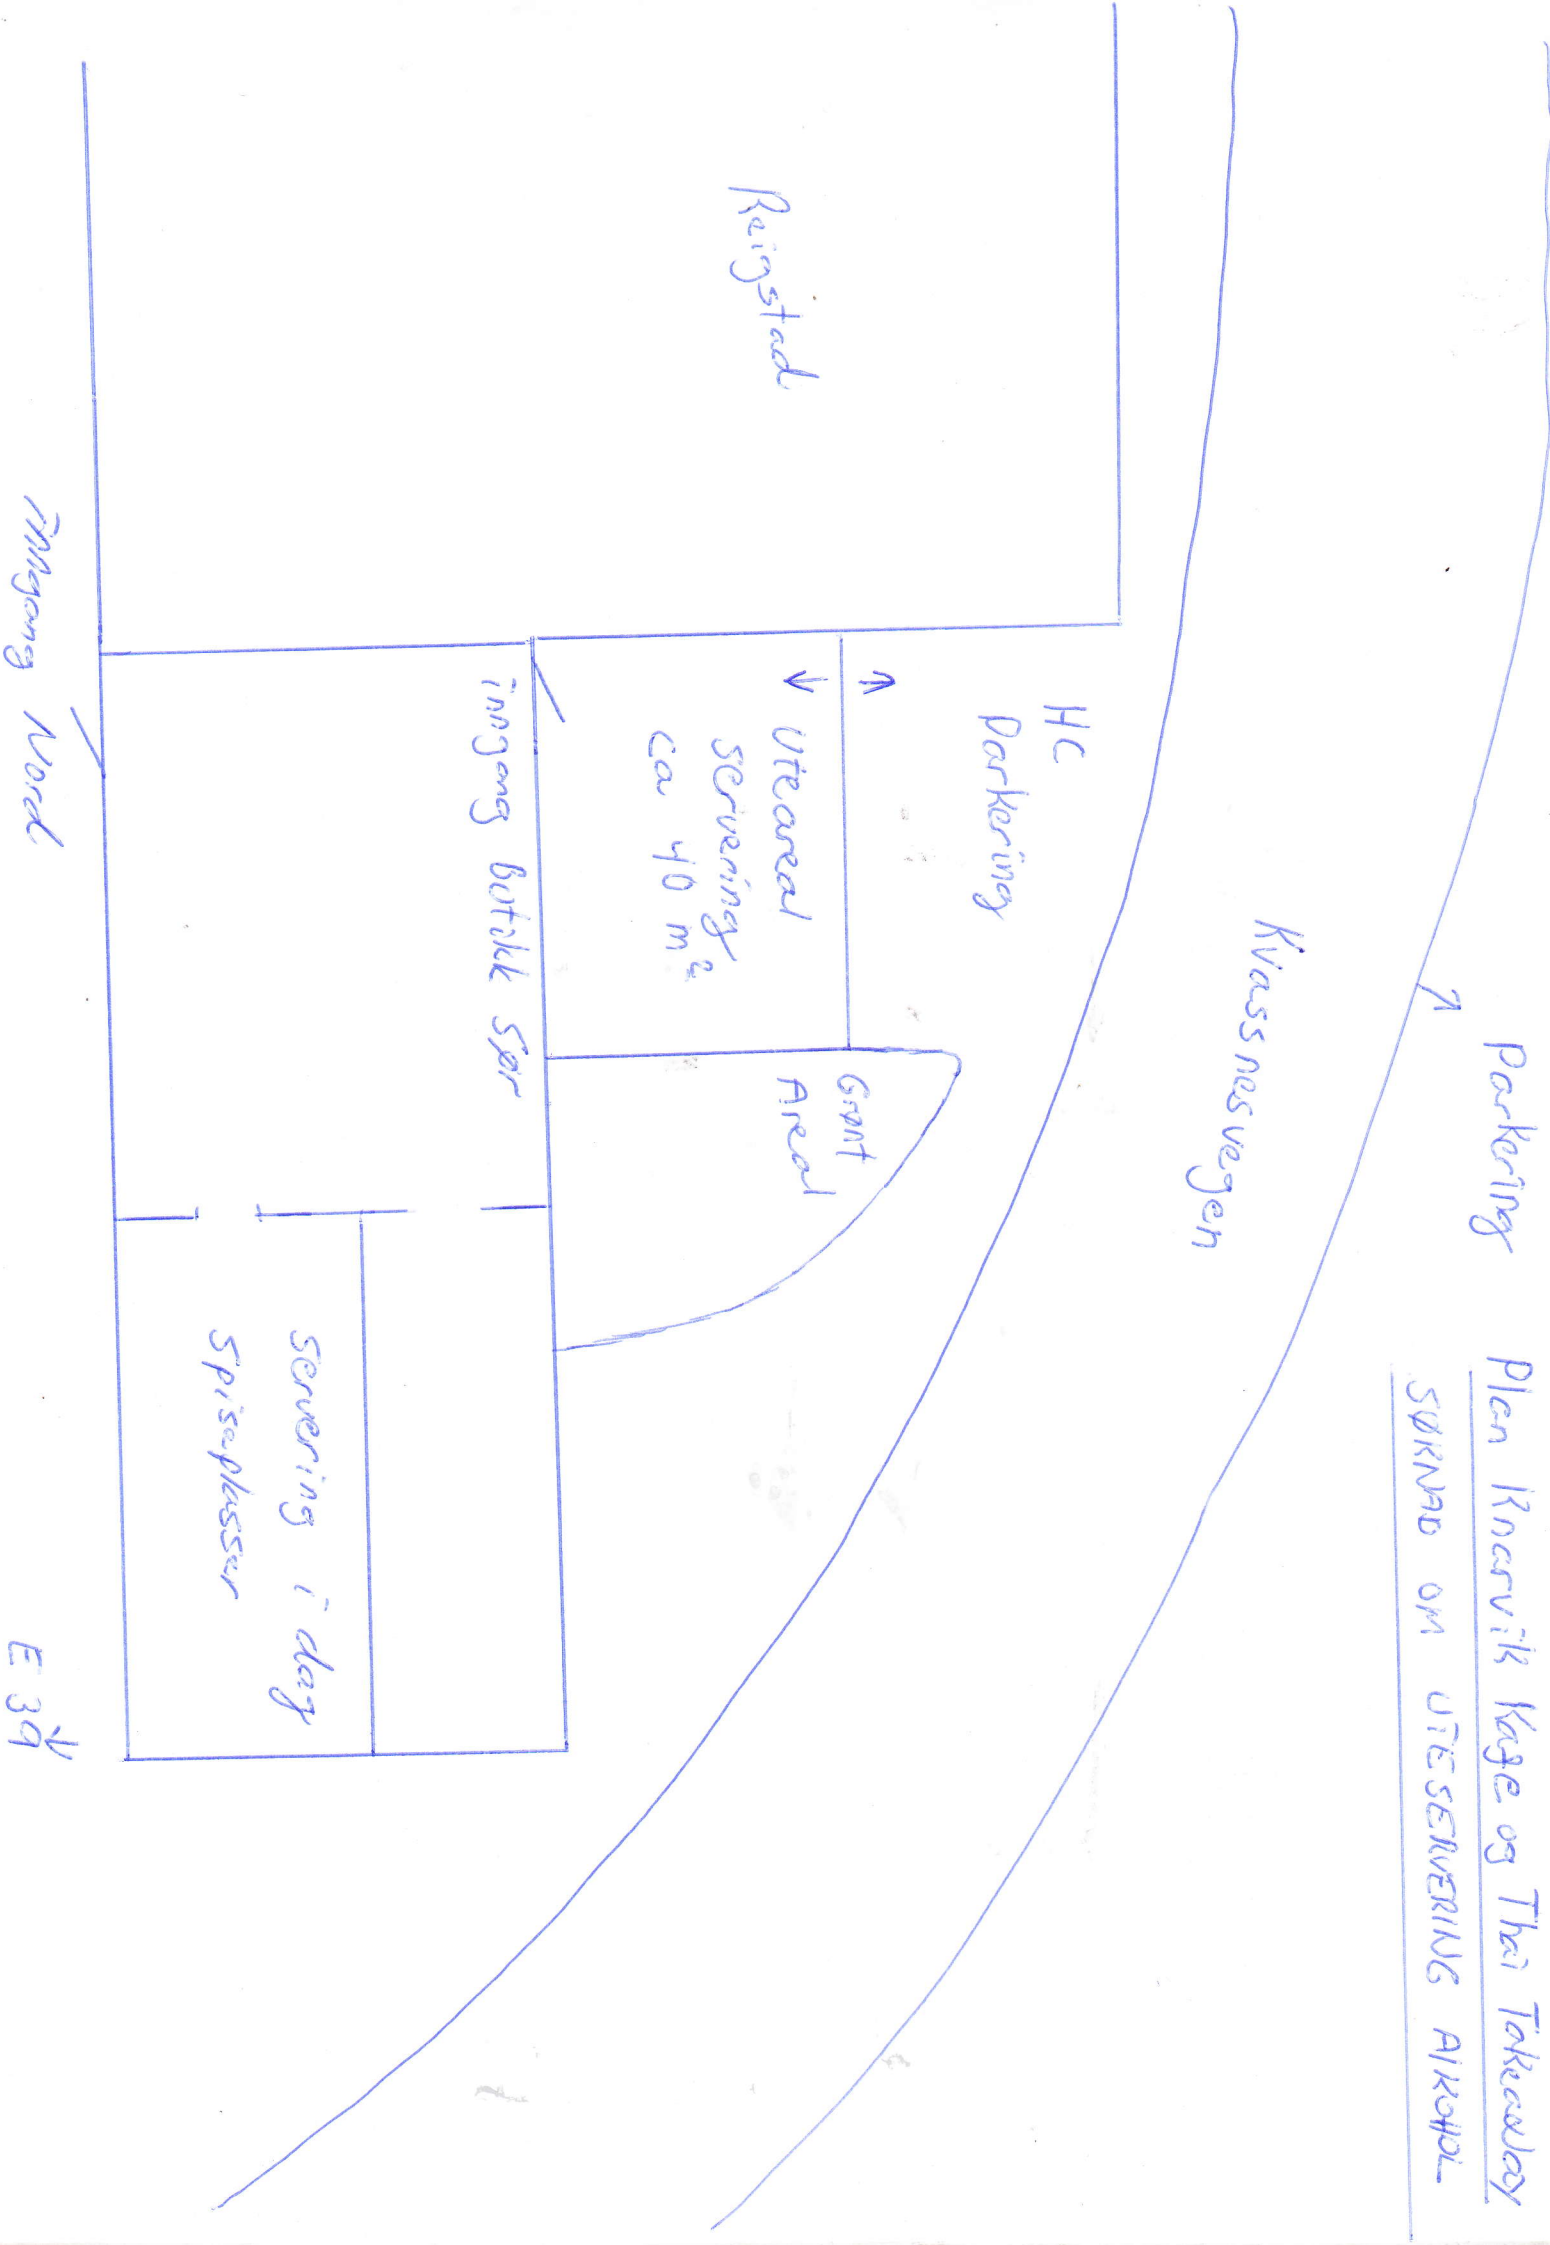

Plan Knarvik Kafe og Thai Takeaway
SØKNAD OM UTESERVERINGS AUKTOL

Parkering

Plan Knarvik Kafe og Thai Takeaway

SØKNAD OM UTESERVERINGS AUKTOL

Kvassnesvegen

HC Parkering

Rangstad

Utareal servering ca 40 m²

Grant Areal

Inngang Butikk Sør

Servering i dag
Spiseplasser

Inngang Nord

E 39