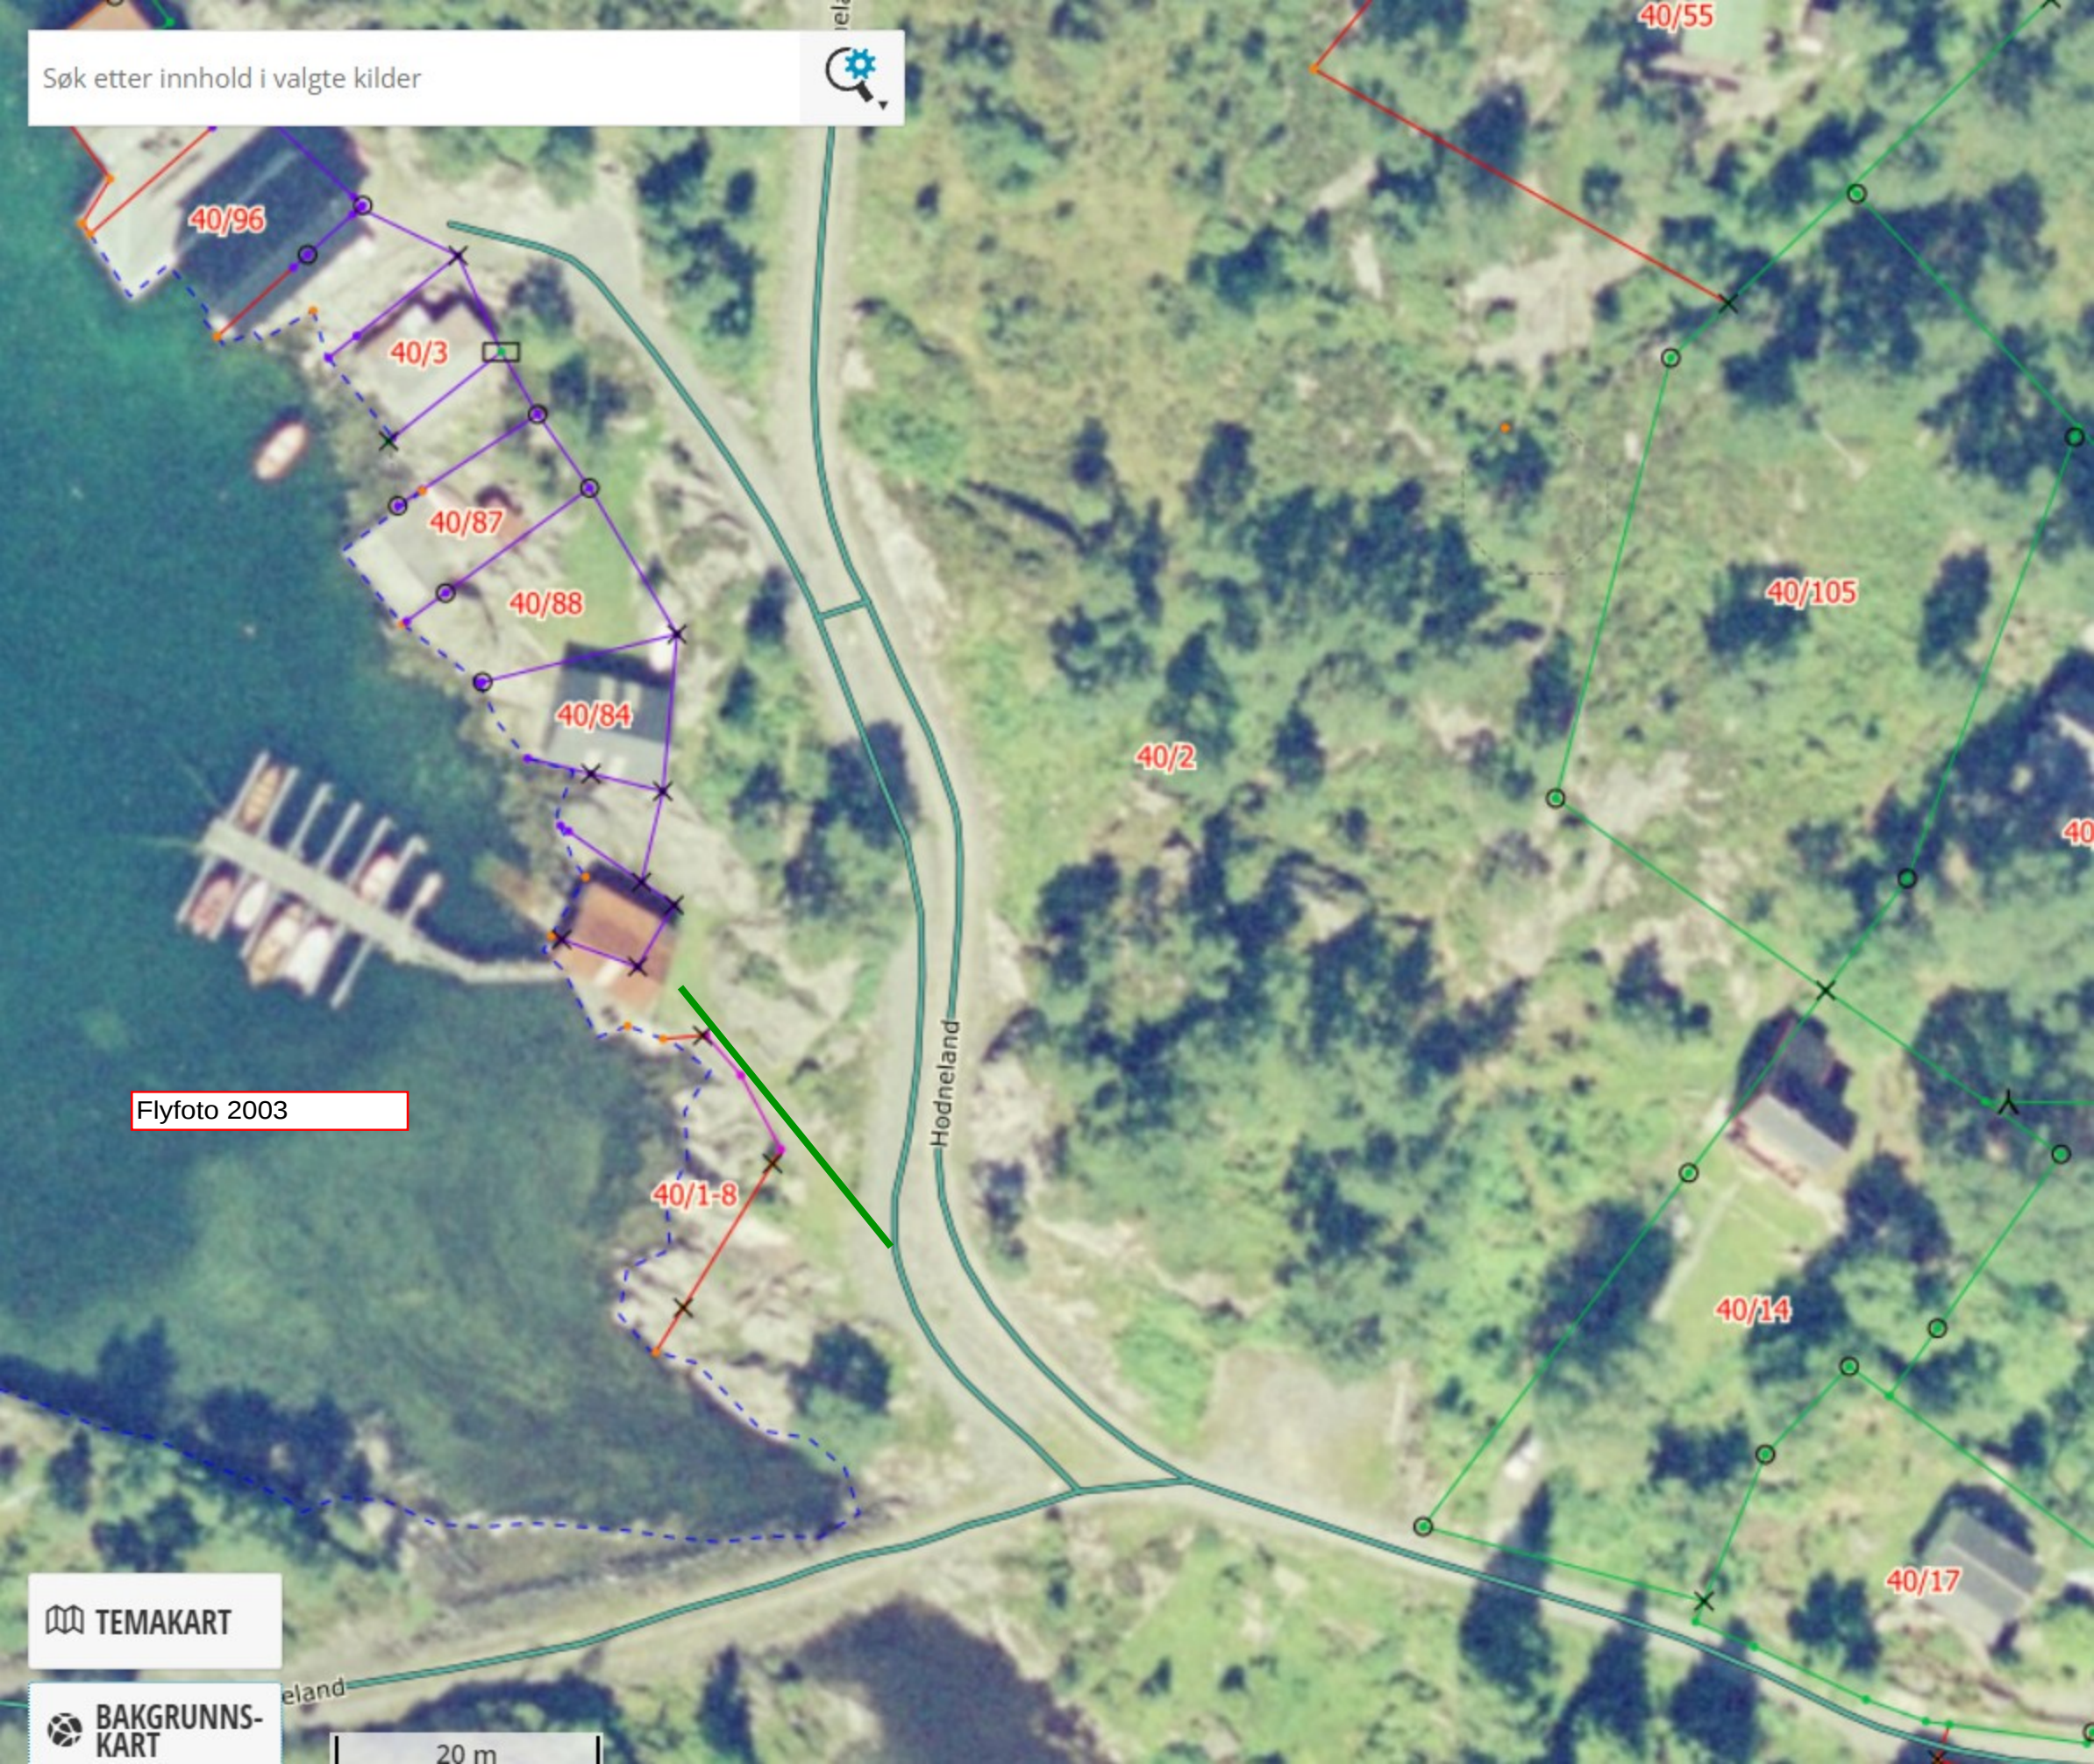

40/1-8

Hodneland

40/14

40/17

TEMAKART

BAKGRUNNSKART

20 m

Søk etter innhold i valgte kilder

Flyfoto 2018

TEMAKART

BAKGRUNNSKART

20 m