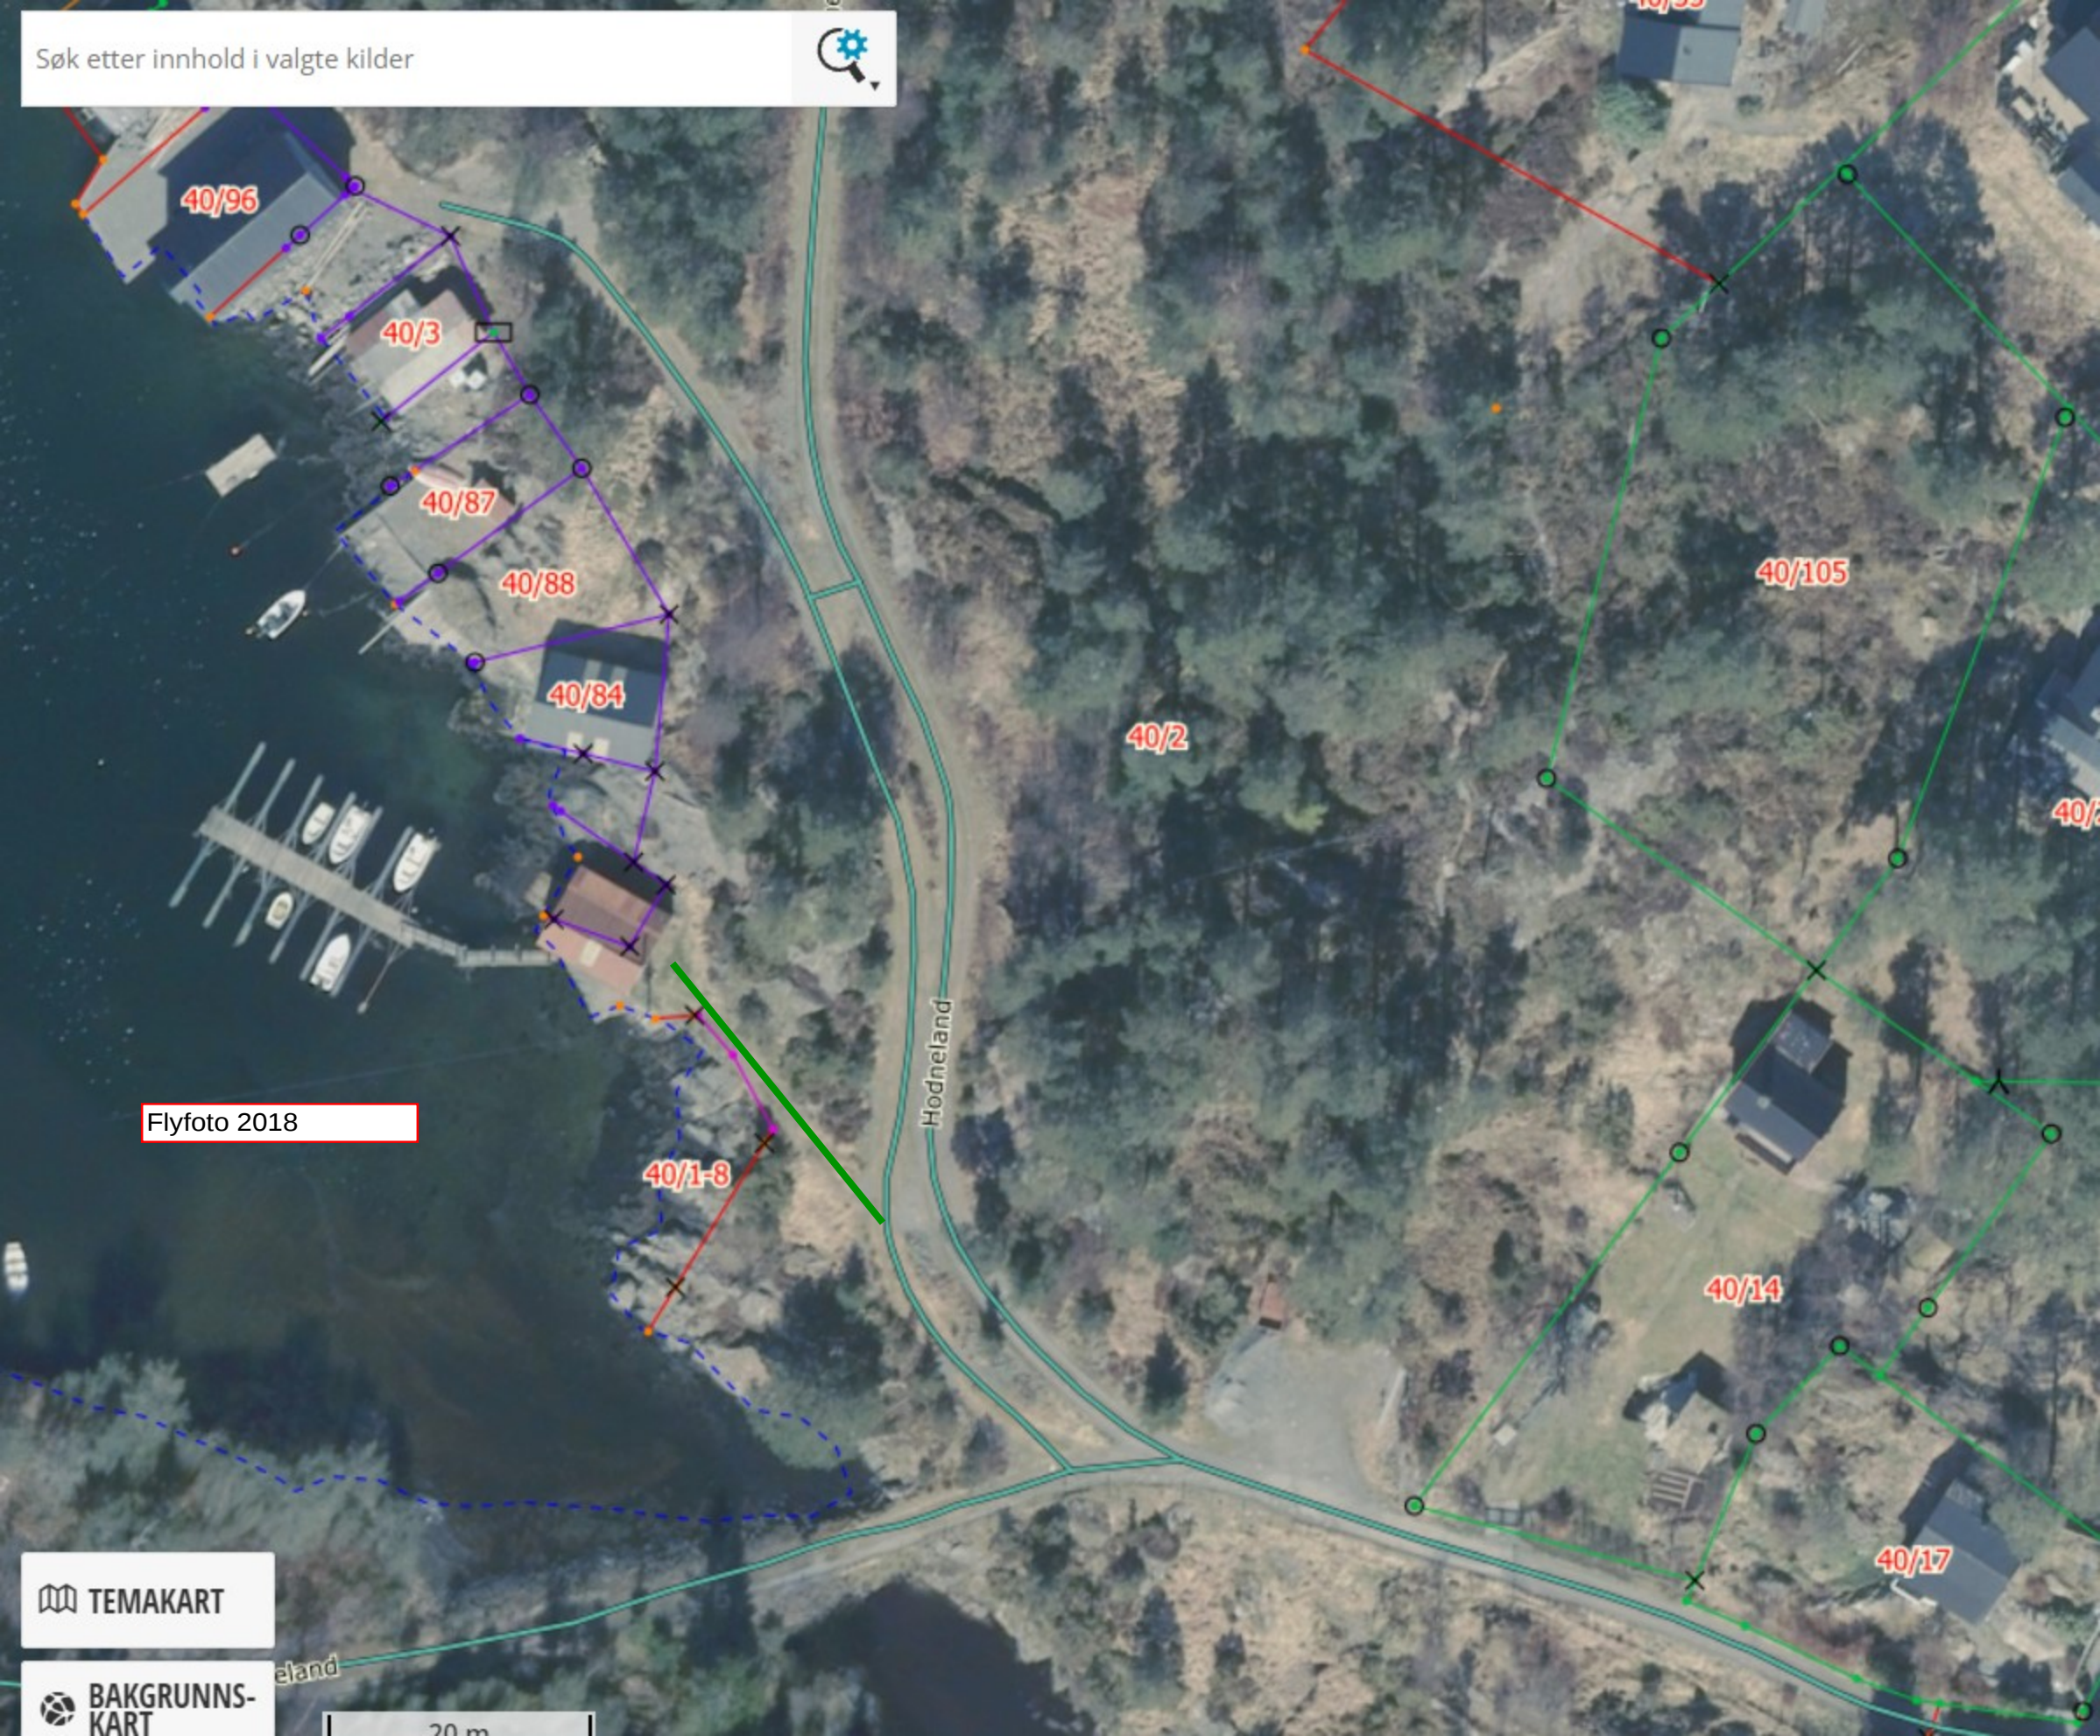

40/1-8

Hodneland

40/14

40/17

TEMAKART

BAKGRUNNSKART

20 m

Søk etter innhold i valgte kilder

Flyfoto 2018

TEMAKART

BAKGRUNNSKART

20 m