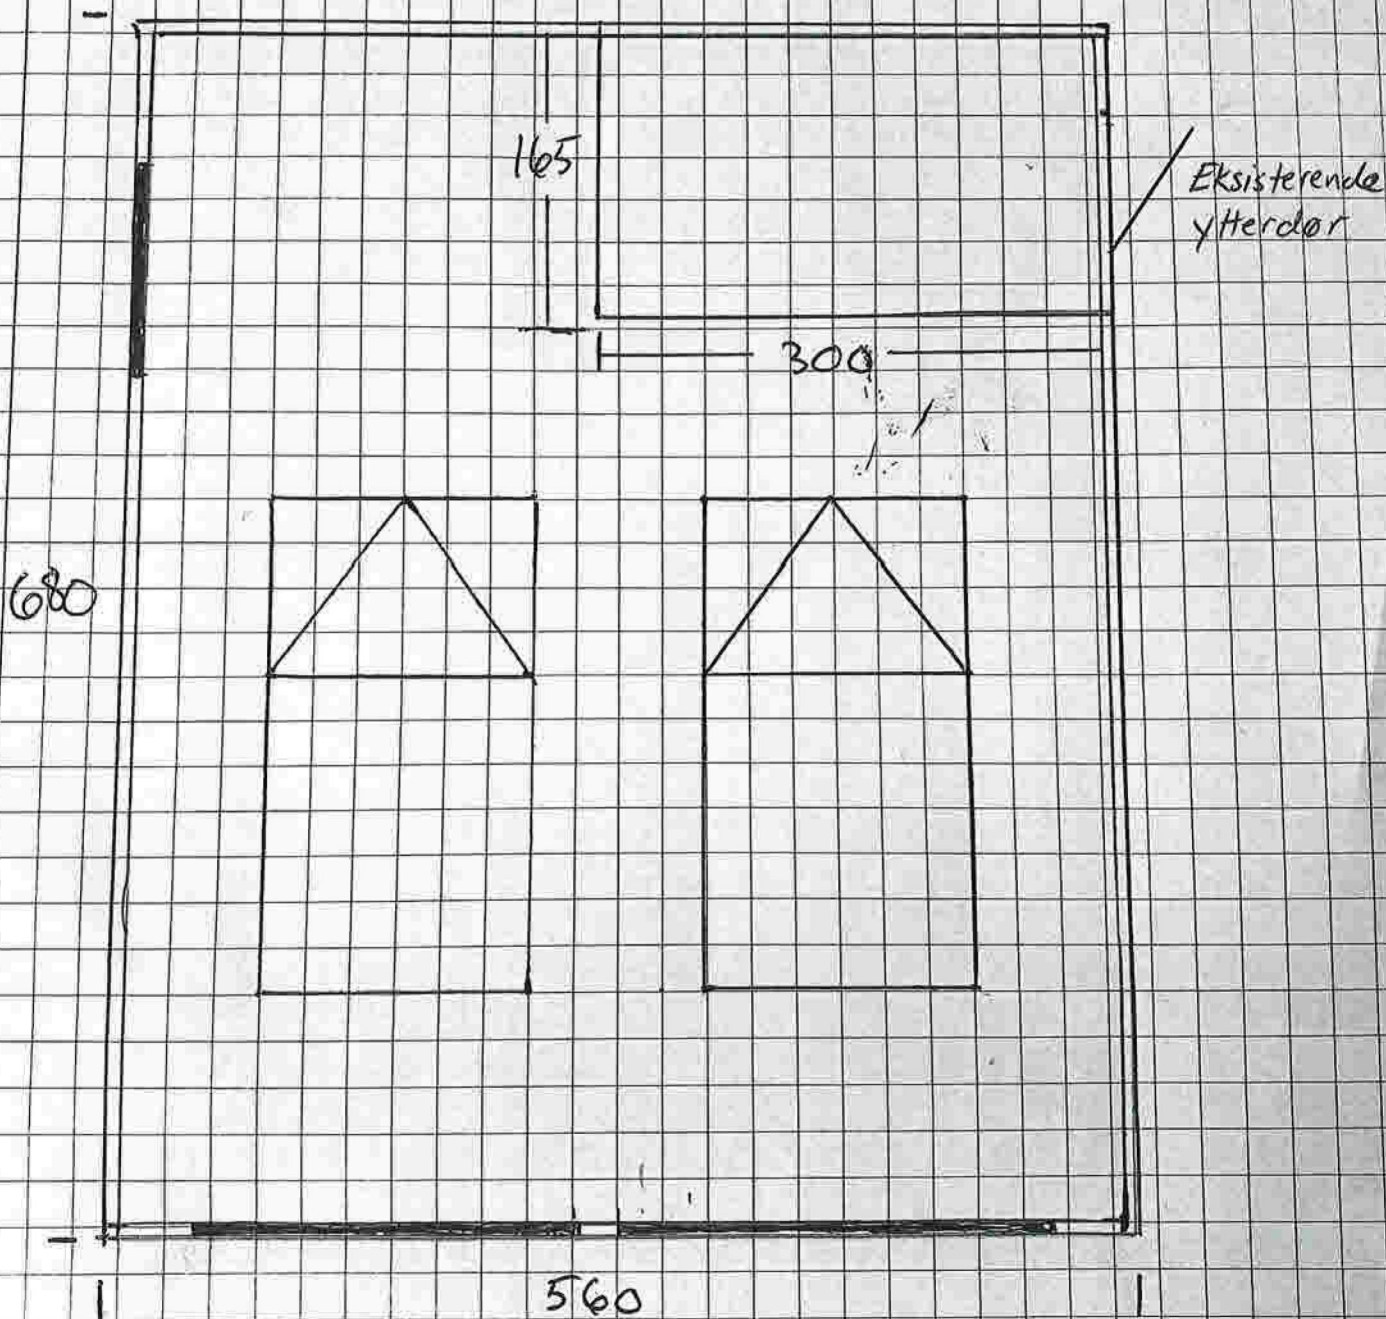

Garasje første etasje

Dalemarka 121

Gnr: 321 Bnr: 55

Målestokk: 2cm = 1m

Garasje andre etasje

Dalemarka 121

Gnr: 321 Bnr: 55

Målestokk: 2cm = 1