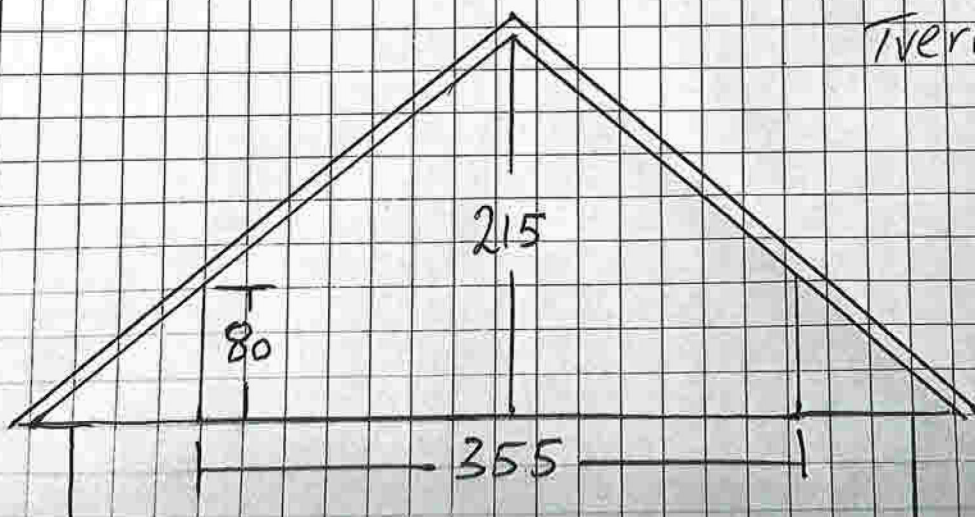

Garasje første etasje

Dalemarka 121

Gnr: 321 Bnr: 55

Målestokk: 2cm = 1m

Garasje andre etasje

Dalemarka 121

Gnr: 321 Bnr: 55

Målestokk: 2cm = 1