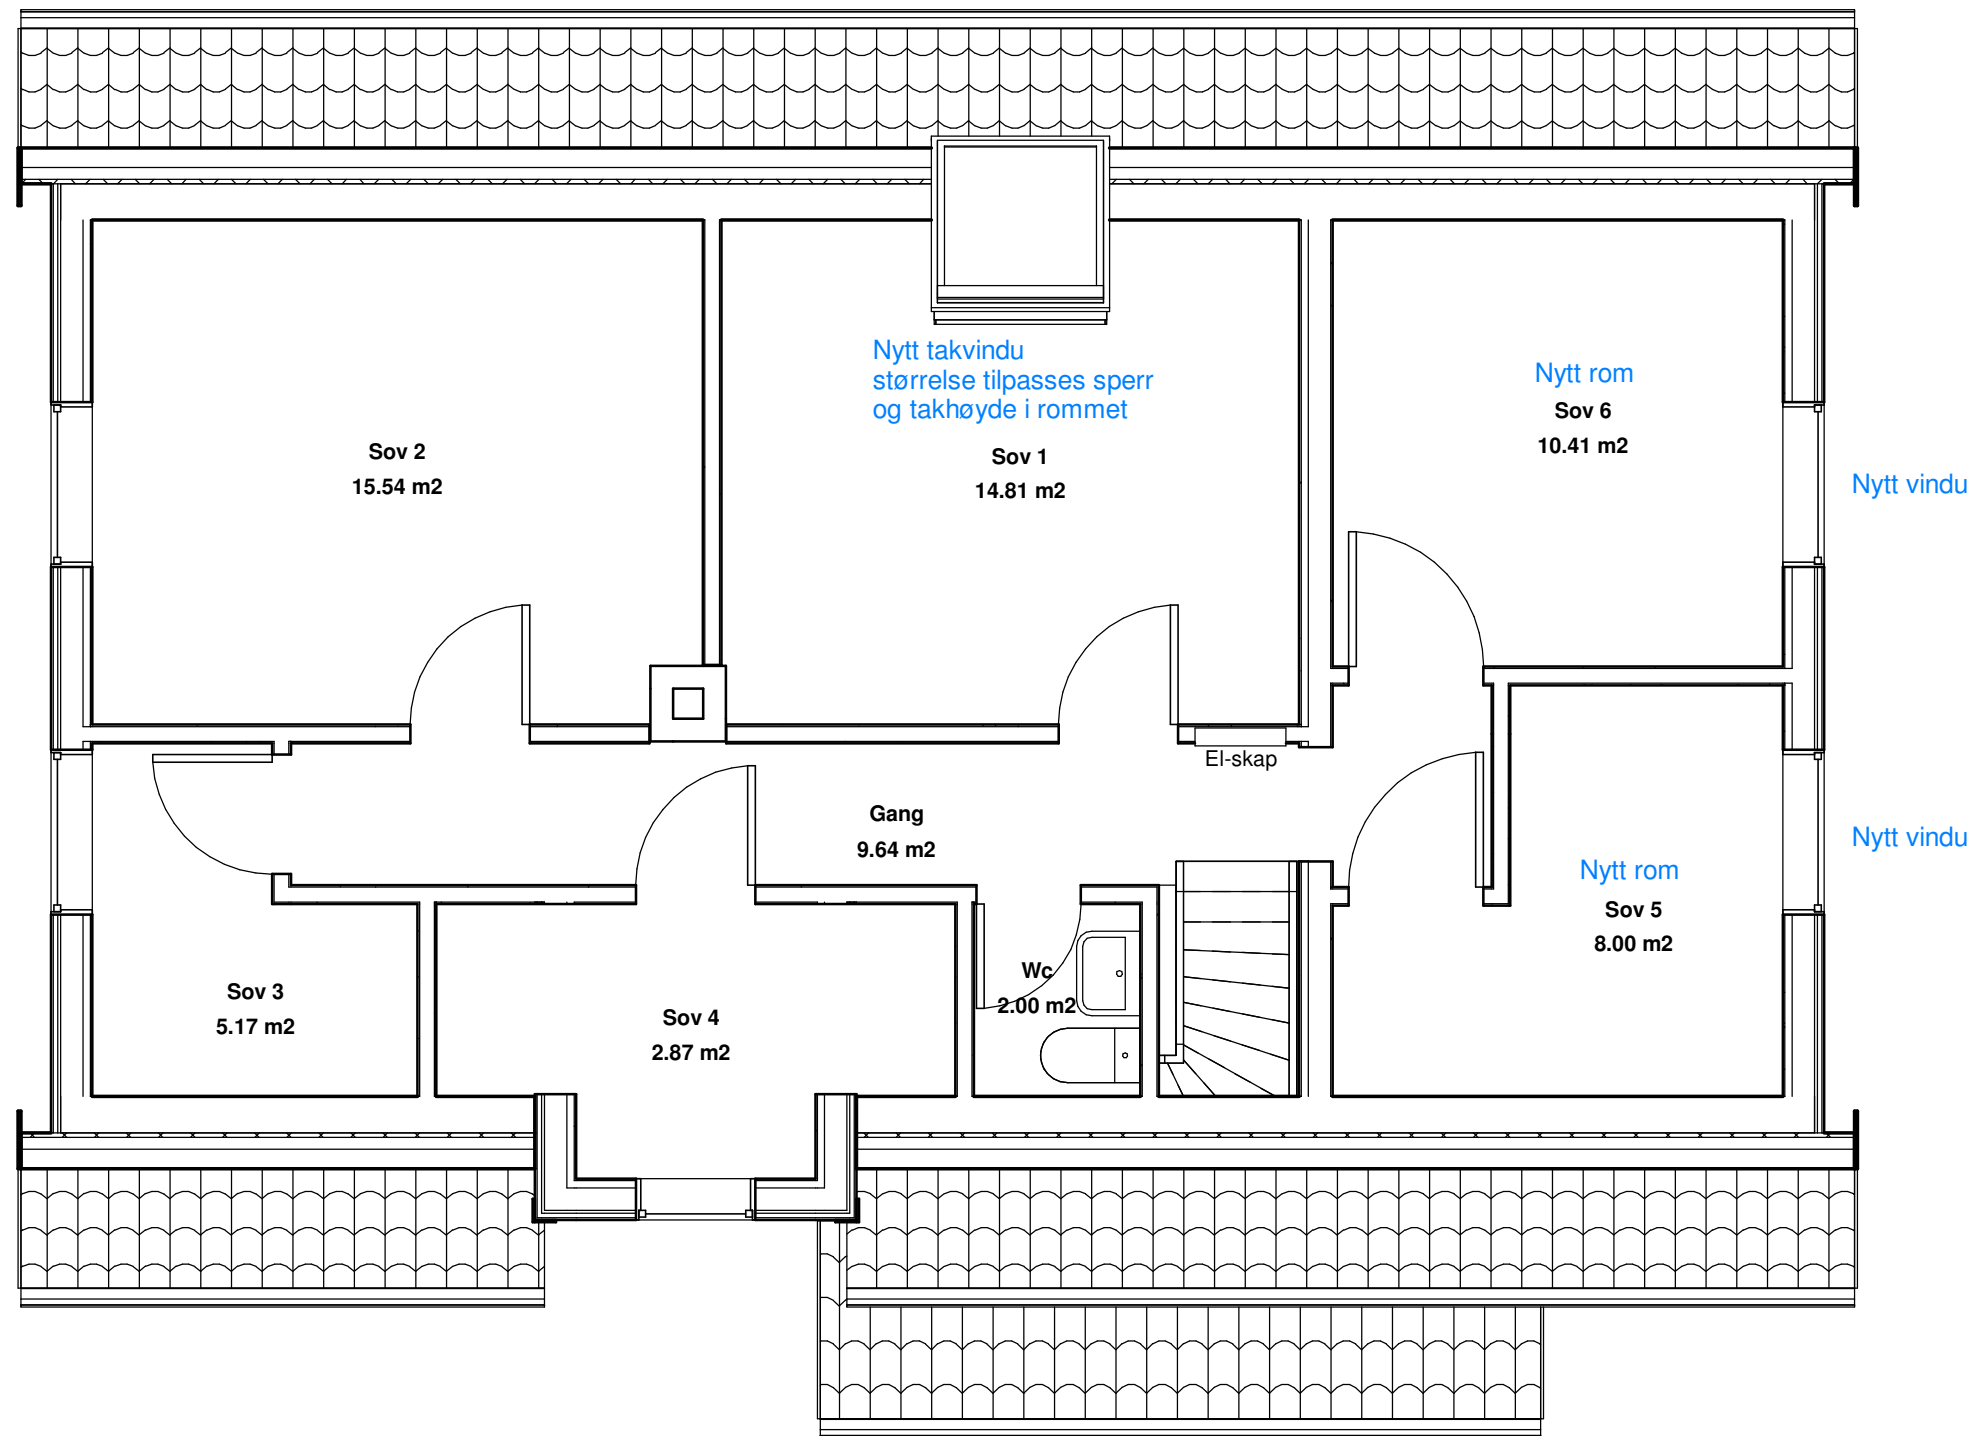

Påbygg i 2. etg.
3200

Nytt takvindu
størrelse tilpasses spenn
og takhøyde i rommet

Nytt rom
Sov 6
10.41 m²

Sov 2
15.54 m²

Sov 1
14.81 m²

Nytt vindu

Gang
9.64 m²

El-skap

Nytt vindu

Nytt rom
Sov 5
8.00 m²

Sov 3
5.17 m²

Sov 4
2.87 m²

Wc
2.00 m²

Utvidelse av halvtak over inngang

BOLIG

Gnr 421 Bnr 17, Kjenesvegen 43
Alver kommune
P. nr. 2127