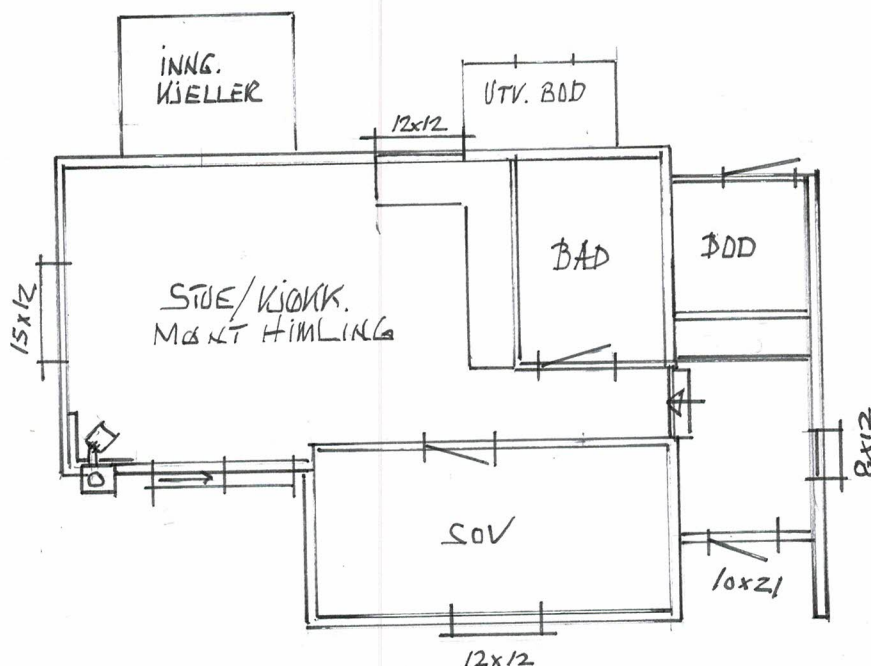

# HYTTE

TILTAKSLAVER: ARTUR SEBASTIAN GAWĘDZKI.

ADRESSE : HOPLANDSVEGEN 107 5919 FRENHAUG

GW. 315 Bw. 19 ALVER KOMMUNE

SKISSETEGNING M = 1:100 18.03.2022

OB

1. ETG BRA 50.0 m<sup>2</sup>

KJELLER: BRA 19.0 m<sup>2</sup>