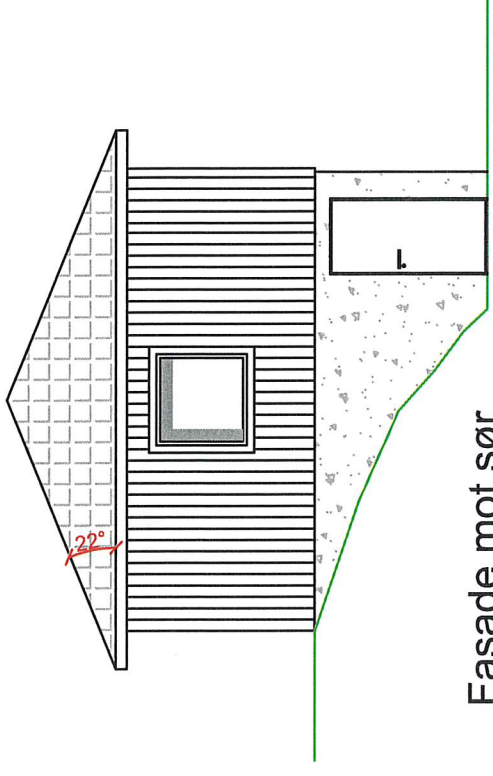

Fasade mot øst

Fasade mot sør

Fasade mot vest

Fasade mot nord

REVISJON:	ENDRINGEN GJELDER:	BYGGMELDINGSTEGNING:	ANBUDESTEGNING:	DATE:	TEGNER:
		X			
			"AS BUILT"		
PROJEKT: Lynghaugane 8 og 10, 5955 Lindås TEGNING: Fasade mot øst, vest, nord og sør					
DATO: 13.01.2022 TEGNER: MD COORDINERT: HMAA TALLETTID: A4 1:100 PROJEKTNR: 2022-05 TEGNING: 03					
 Ingeniør Aarland AS <small>Prosjekt og Byggesaker · Prosjekt og Tiltak</small>					