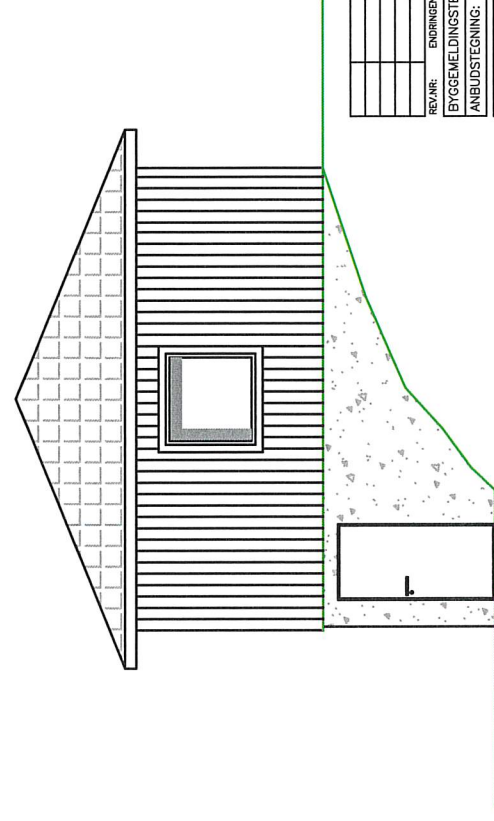

Fasade mot øst

Fasade mot sør

Fasade mot vest

Fasade mot nord

REVISJON:	ENDRINGEN GJELDER:	BYGGMELDINGSTEGNING:	ANBUDESTEGNING:	DATE:	TEGNER:
		X			
			"AS BUILT"		
PROJEKT: Lynghaugane 8 og 10, 5955 Lindås TEGNING: Fasade mot øst, vest, nord og sør					
DATO: 13.01.2022 TEGNER: MD COORDINERT: HMAA TALLETTID: A4 1:100 PROJEKTNR: 2022-05 TEGNING: 03					
 Ingeniør Aarland AS <small>Prosjekt og Byggesaker · Prosjekt og Tiltak</small>					