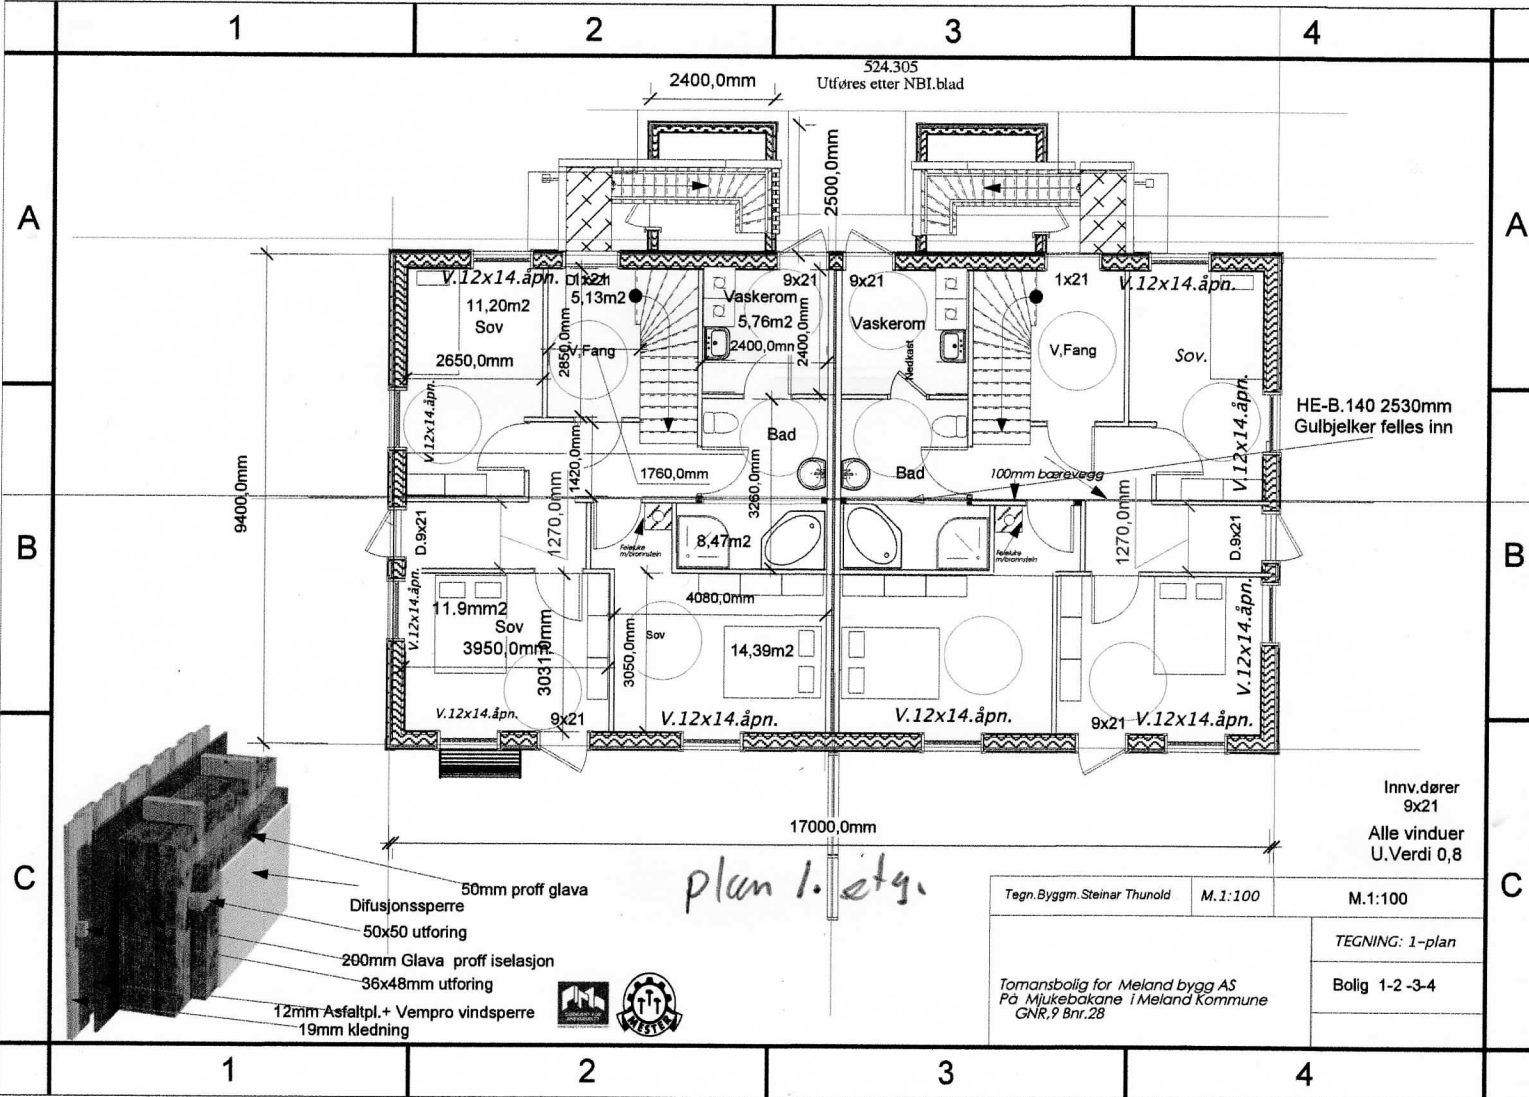

E6

plan 1. etg.

Tegn. Byggm. Steinar Thunold	M.1:100	M.1:100
		TEGNING: 1-plan
		Bolig 1-2-3-4

Tomansbolig for Meland bygg AS
 På Mjølkebøkene i Meland Kommune
 GNR.9 Bnr.28