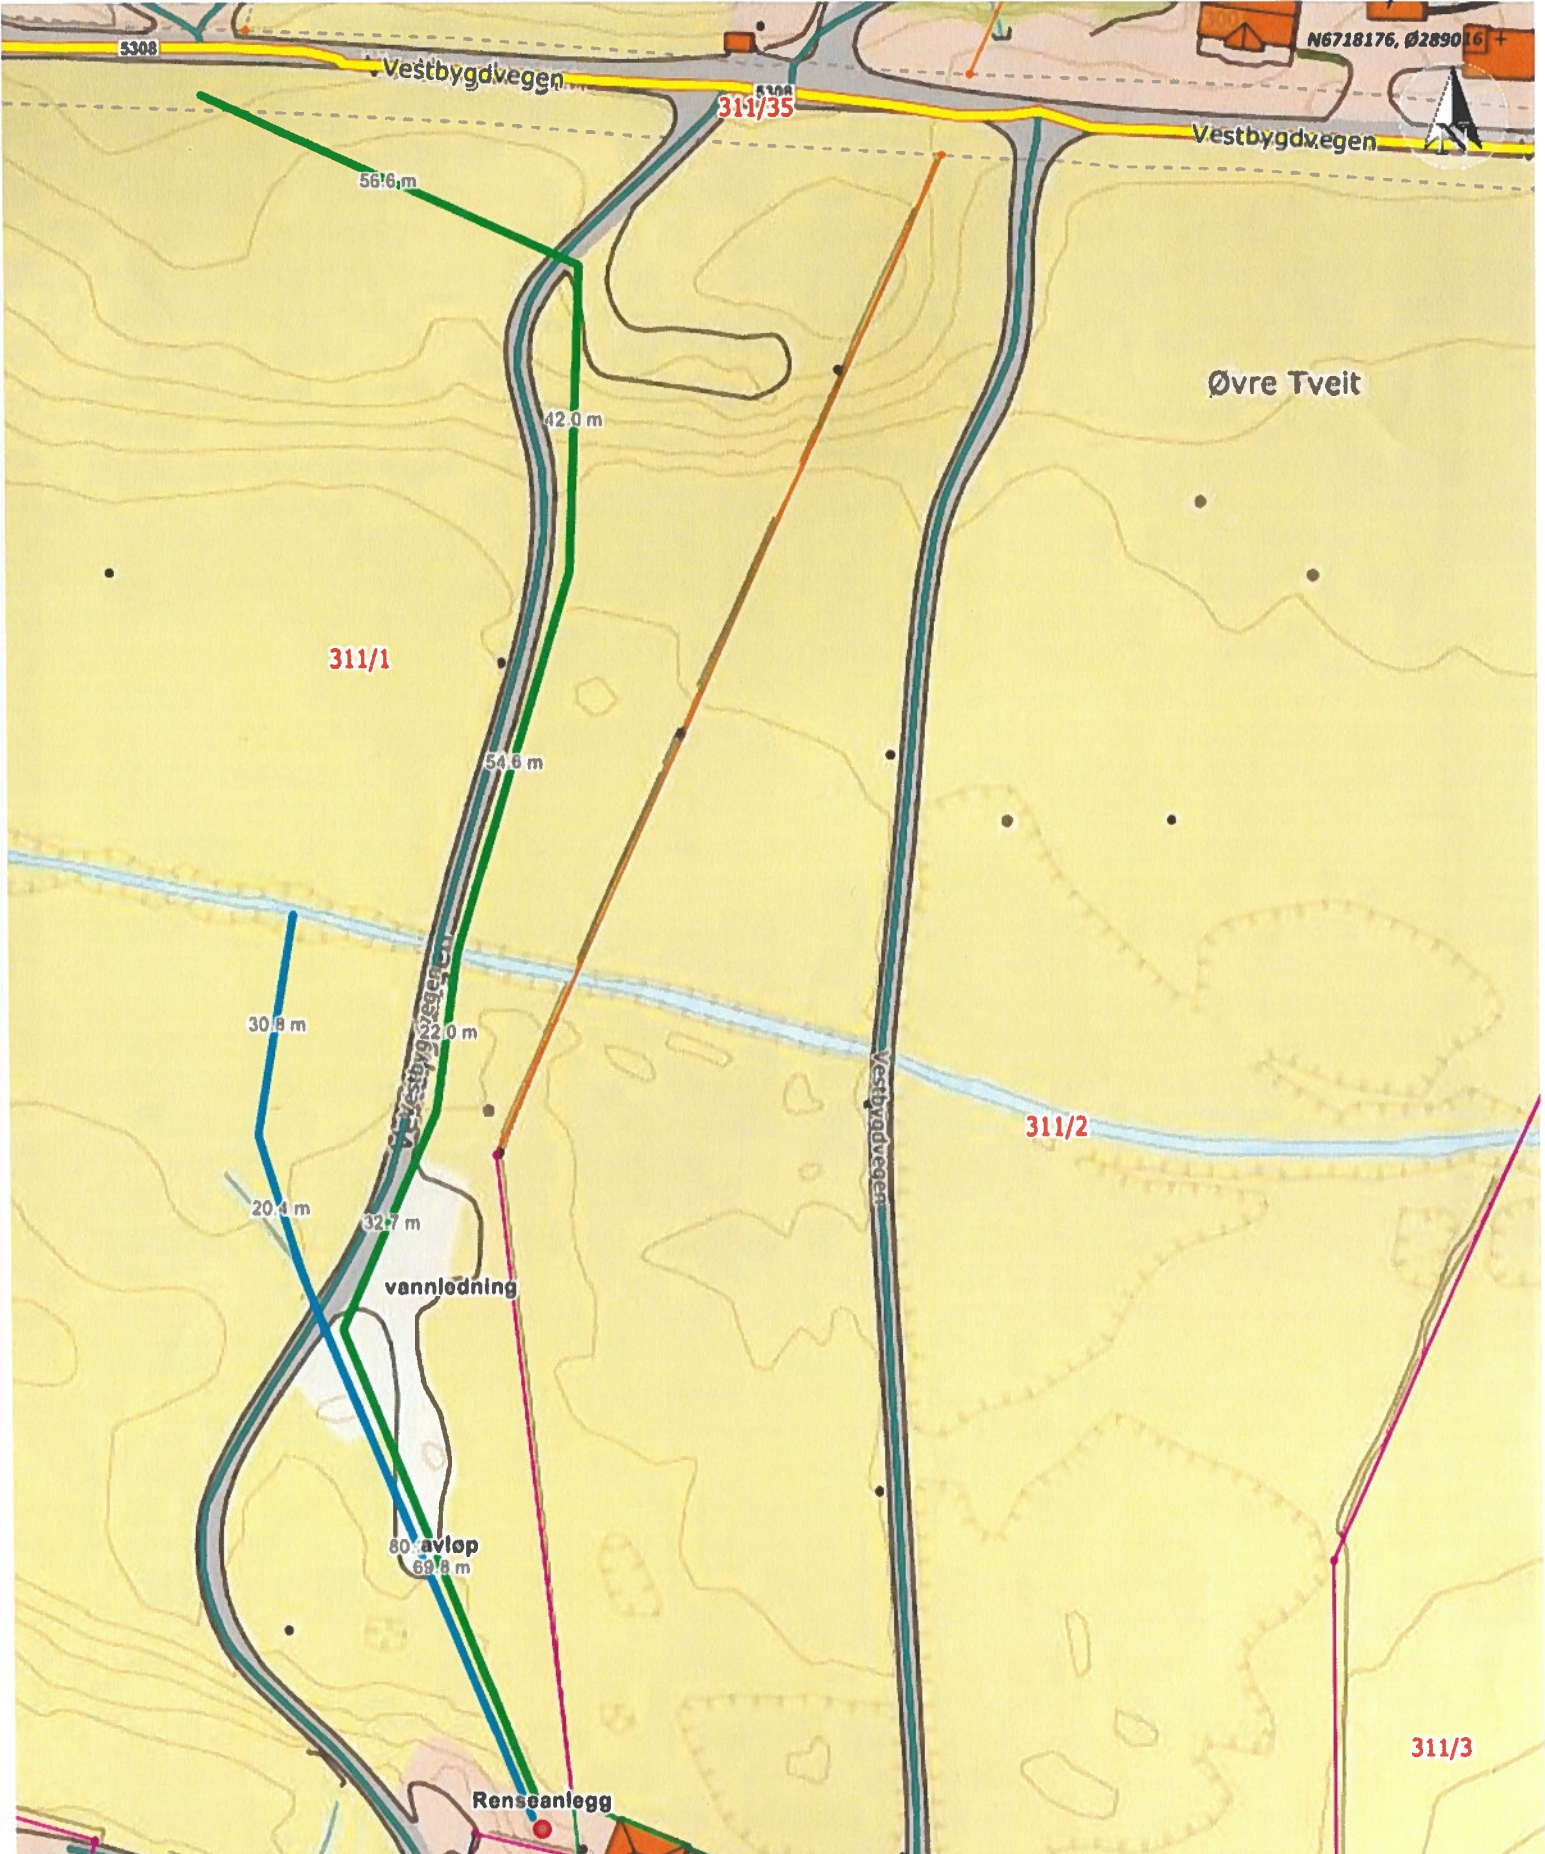

N6718176, Ø289016 +

Situasjonskart -
 Gbnr. 311/10
 Vestbygdvegen 289, 5918 Frekhaug
 - Bjørnar Onstad

Dato: 08-02-2022

Målestokk: 1:1 000