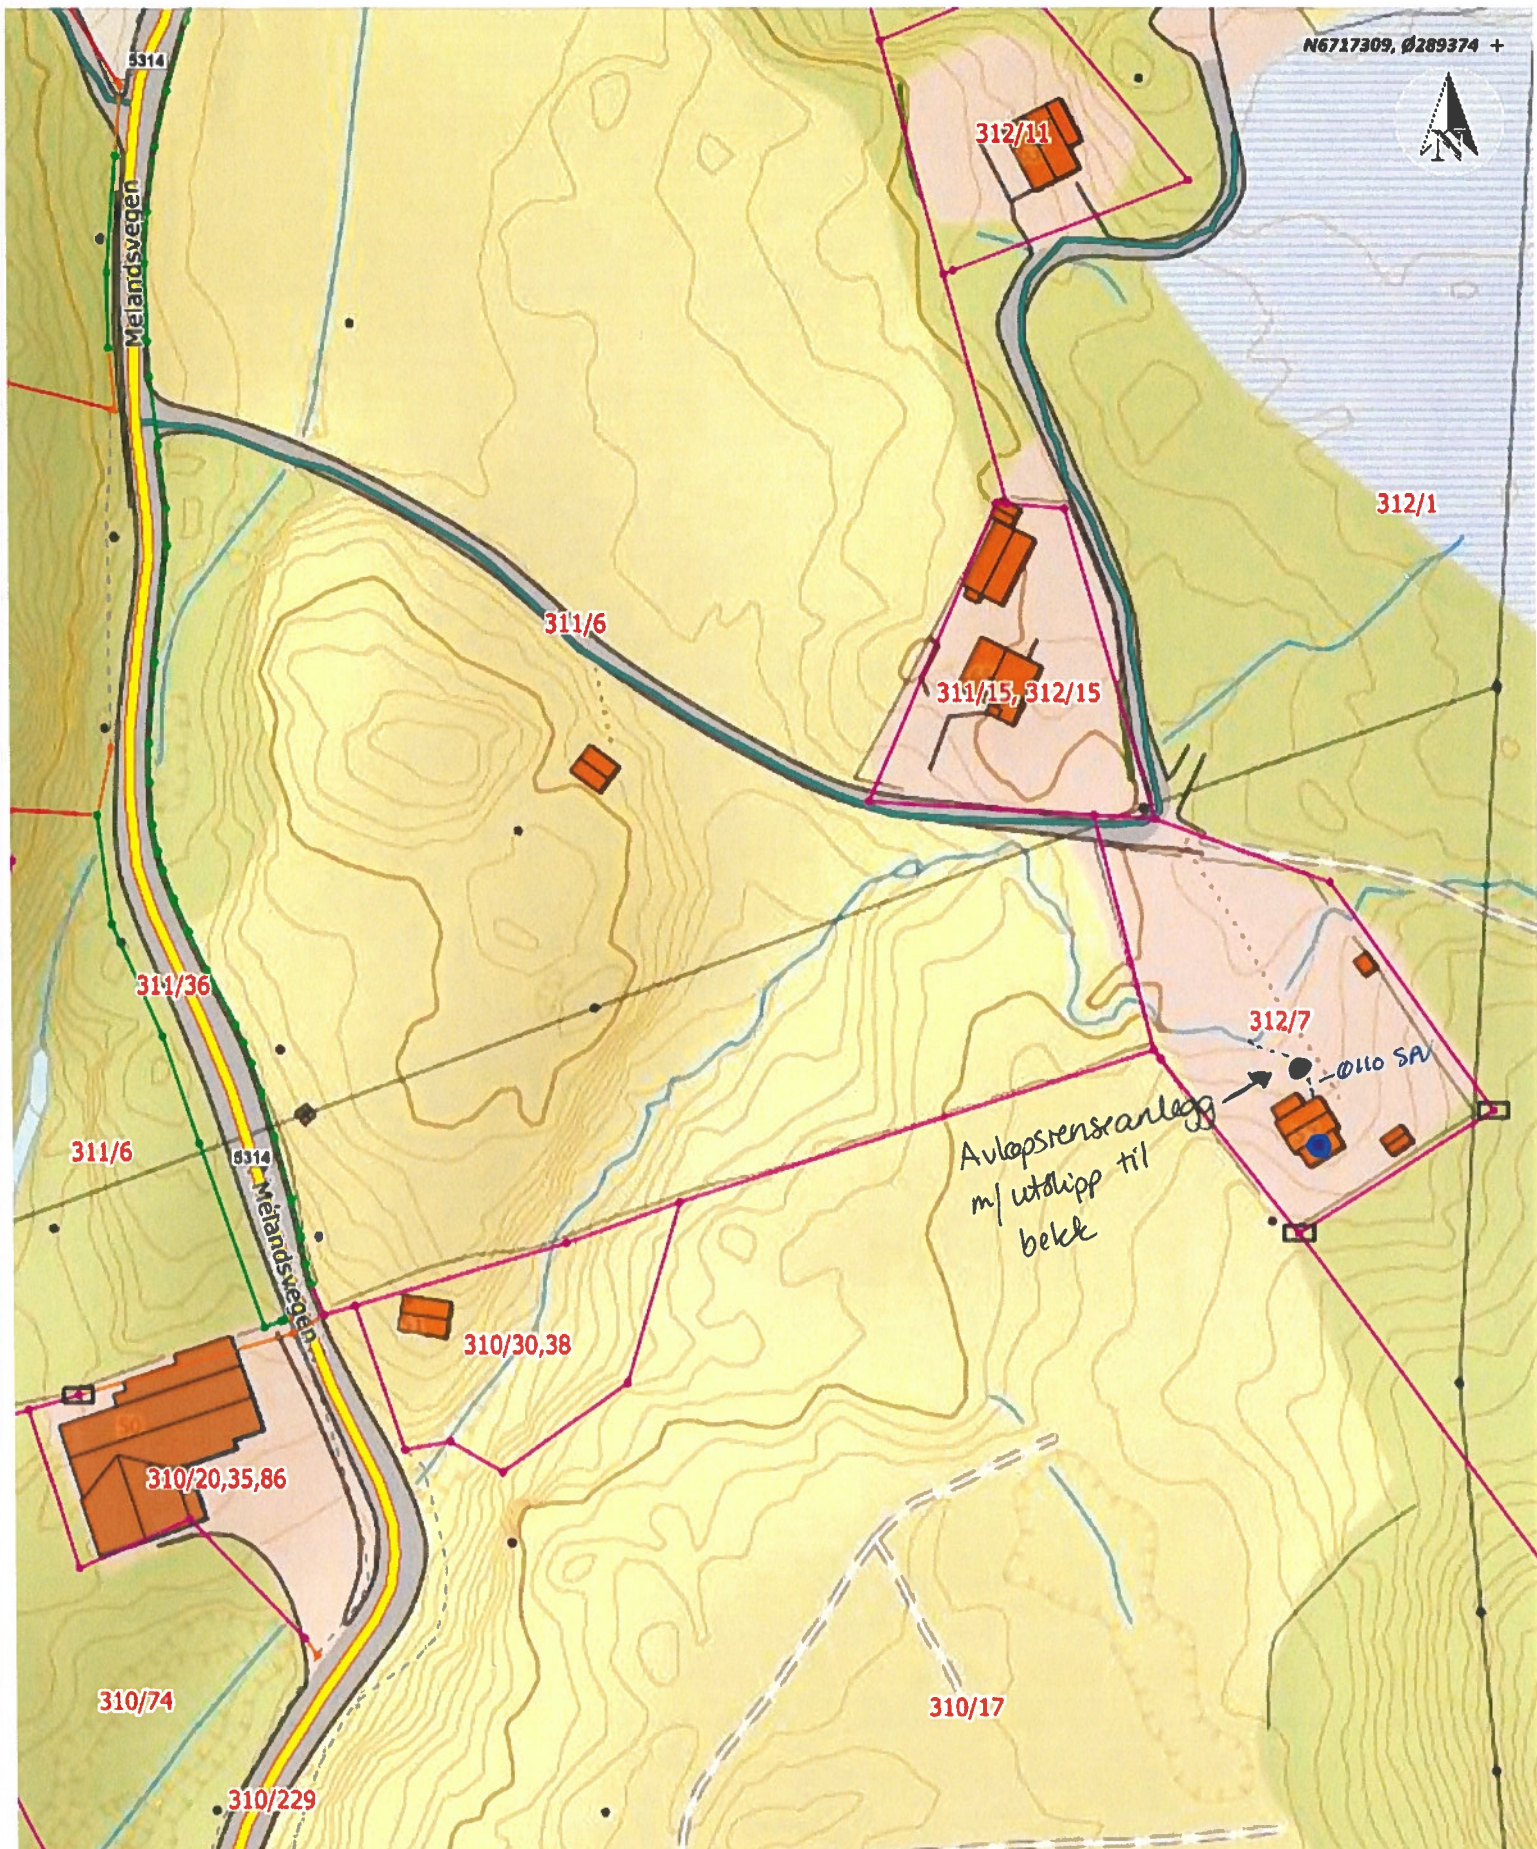

N6717309, Ø289374 +

Situasjonskart -
Frode Aasgard
Melandsvegen 57
5919 Frøkhaug
GBnr. 312/7

Hjelmås
VVS AS

Nhdigi.no

Dato: 27-09-2021

Målestokk: 1:1 000

30m

310/70-71

+ N6717022, Ø289174

Data fra Kartverket, Norge Digitalt og Nordhordland digitalt