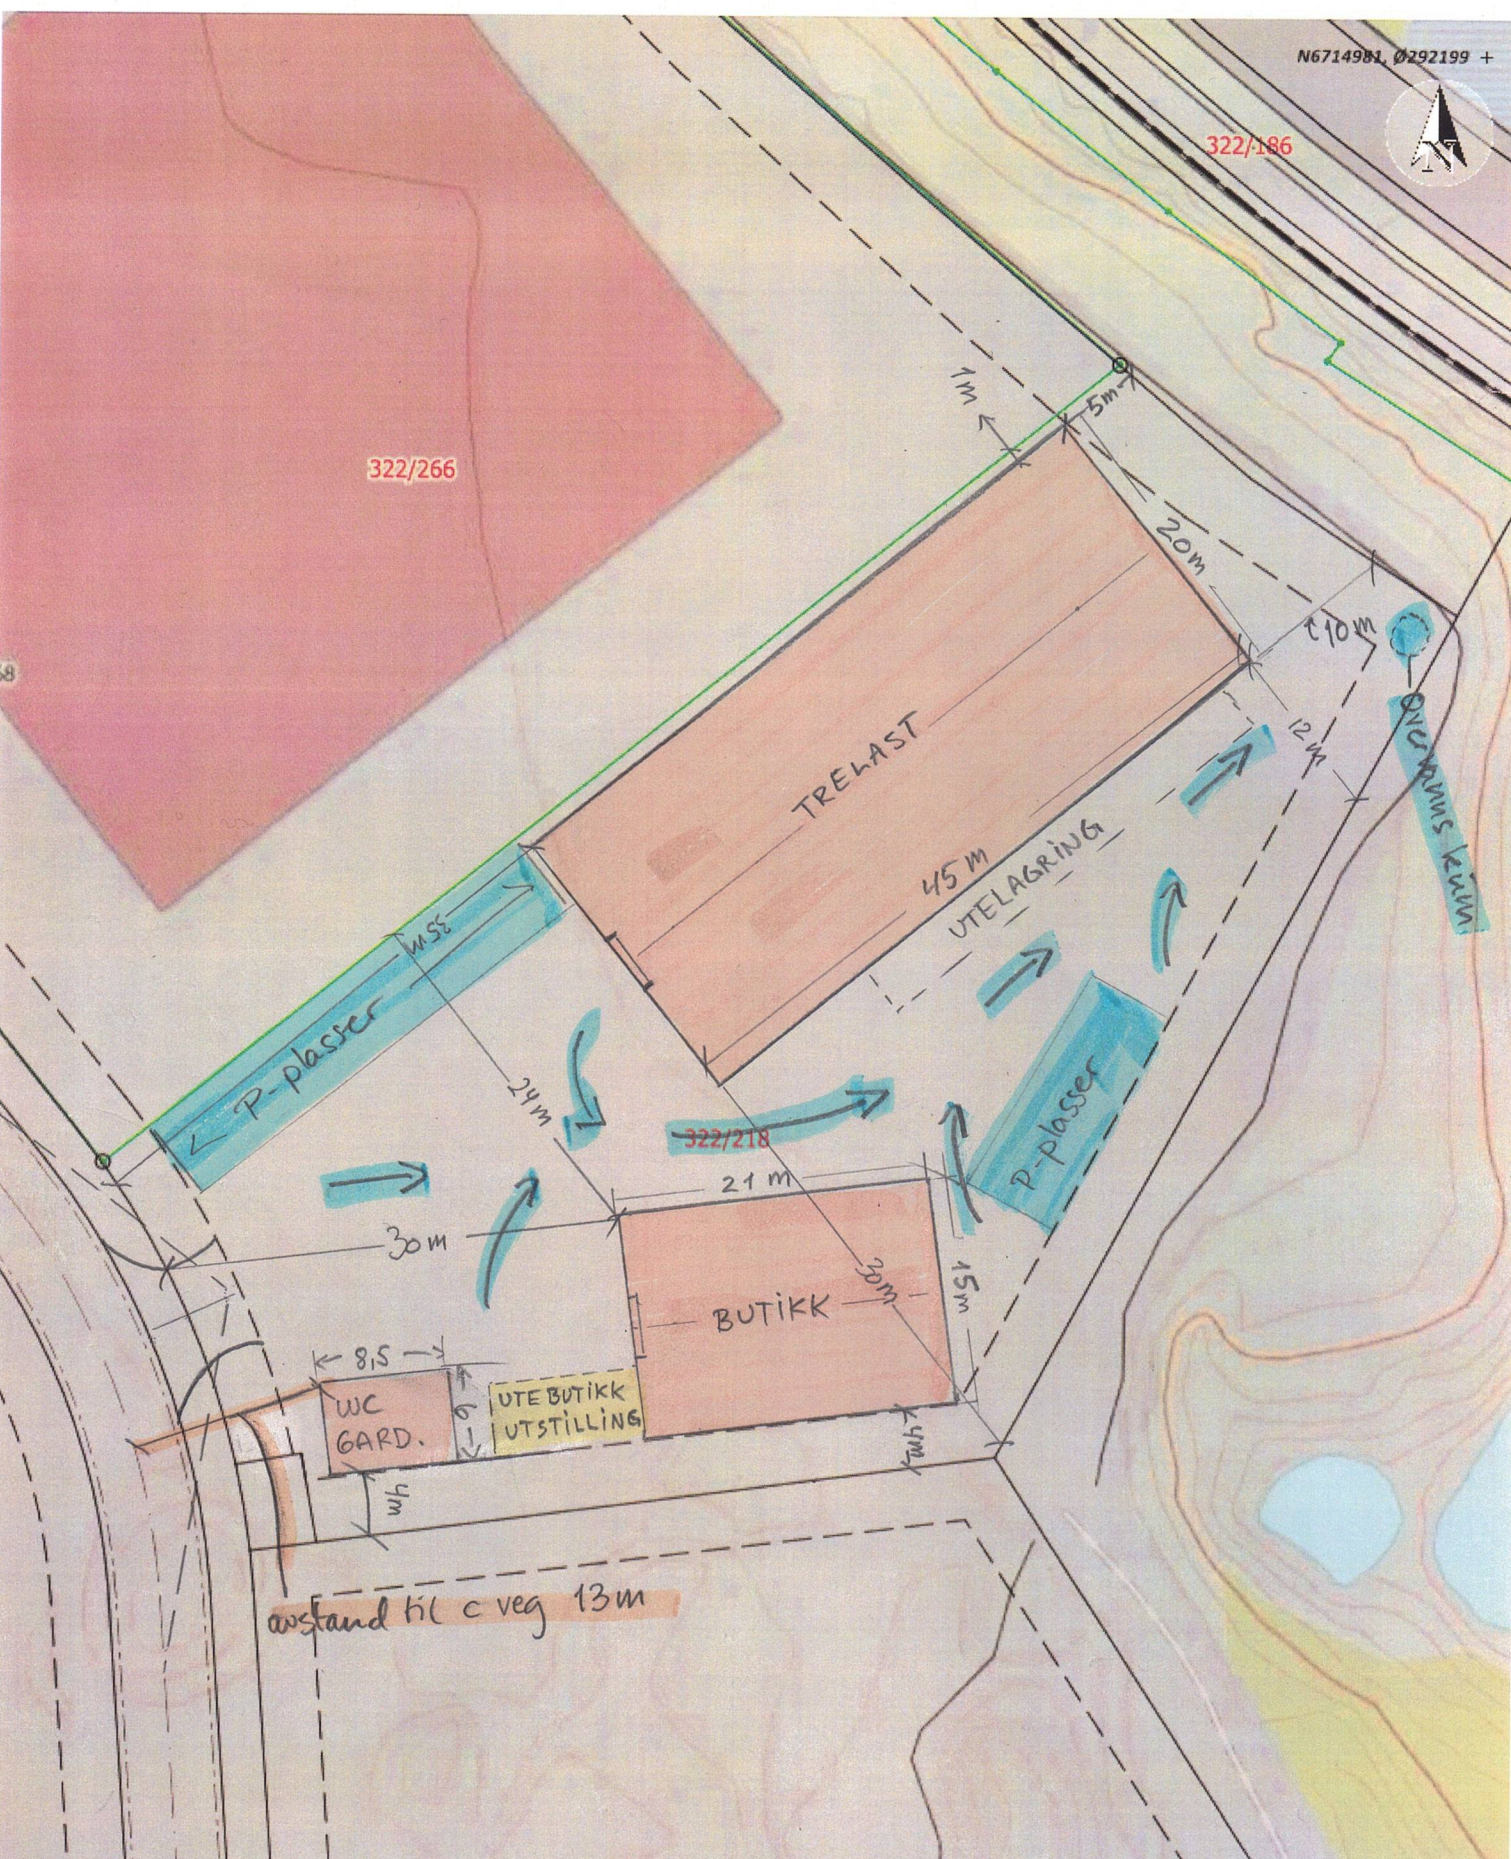

322/186

322/266

58

Situasjonskart - 4631 - 322/218

Midlertidig driftsløsning
XL BYGG FREKHAUG

Dato: 17-03-2022

Målestokk: 1:500