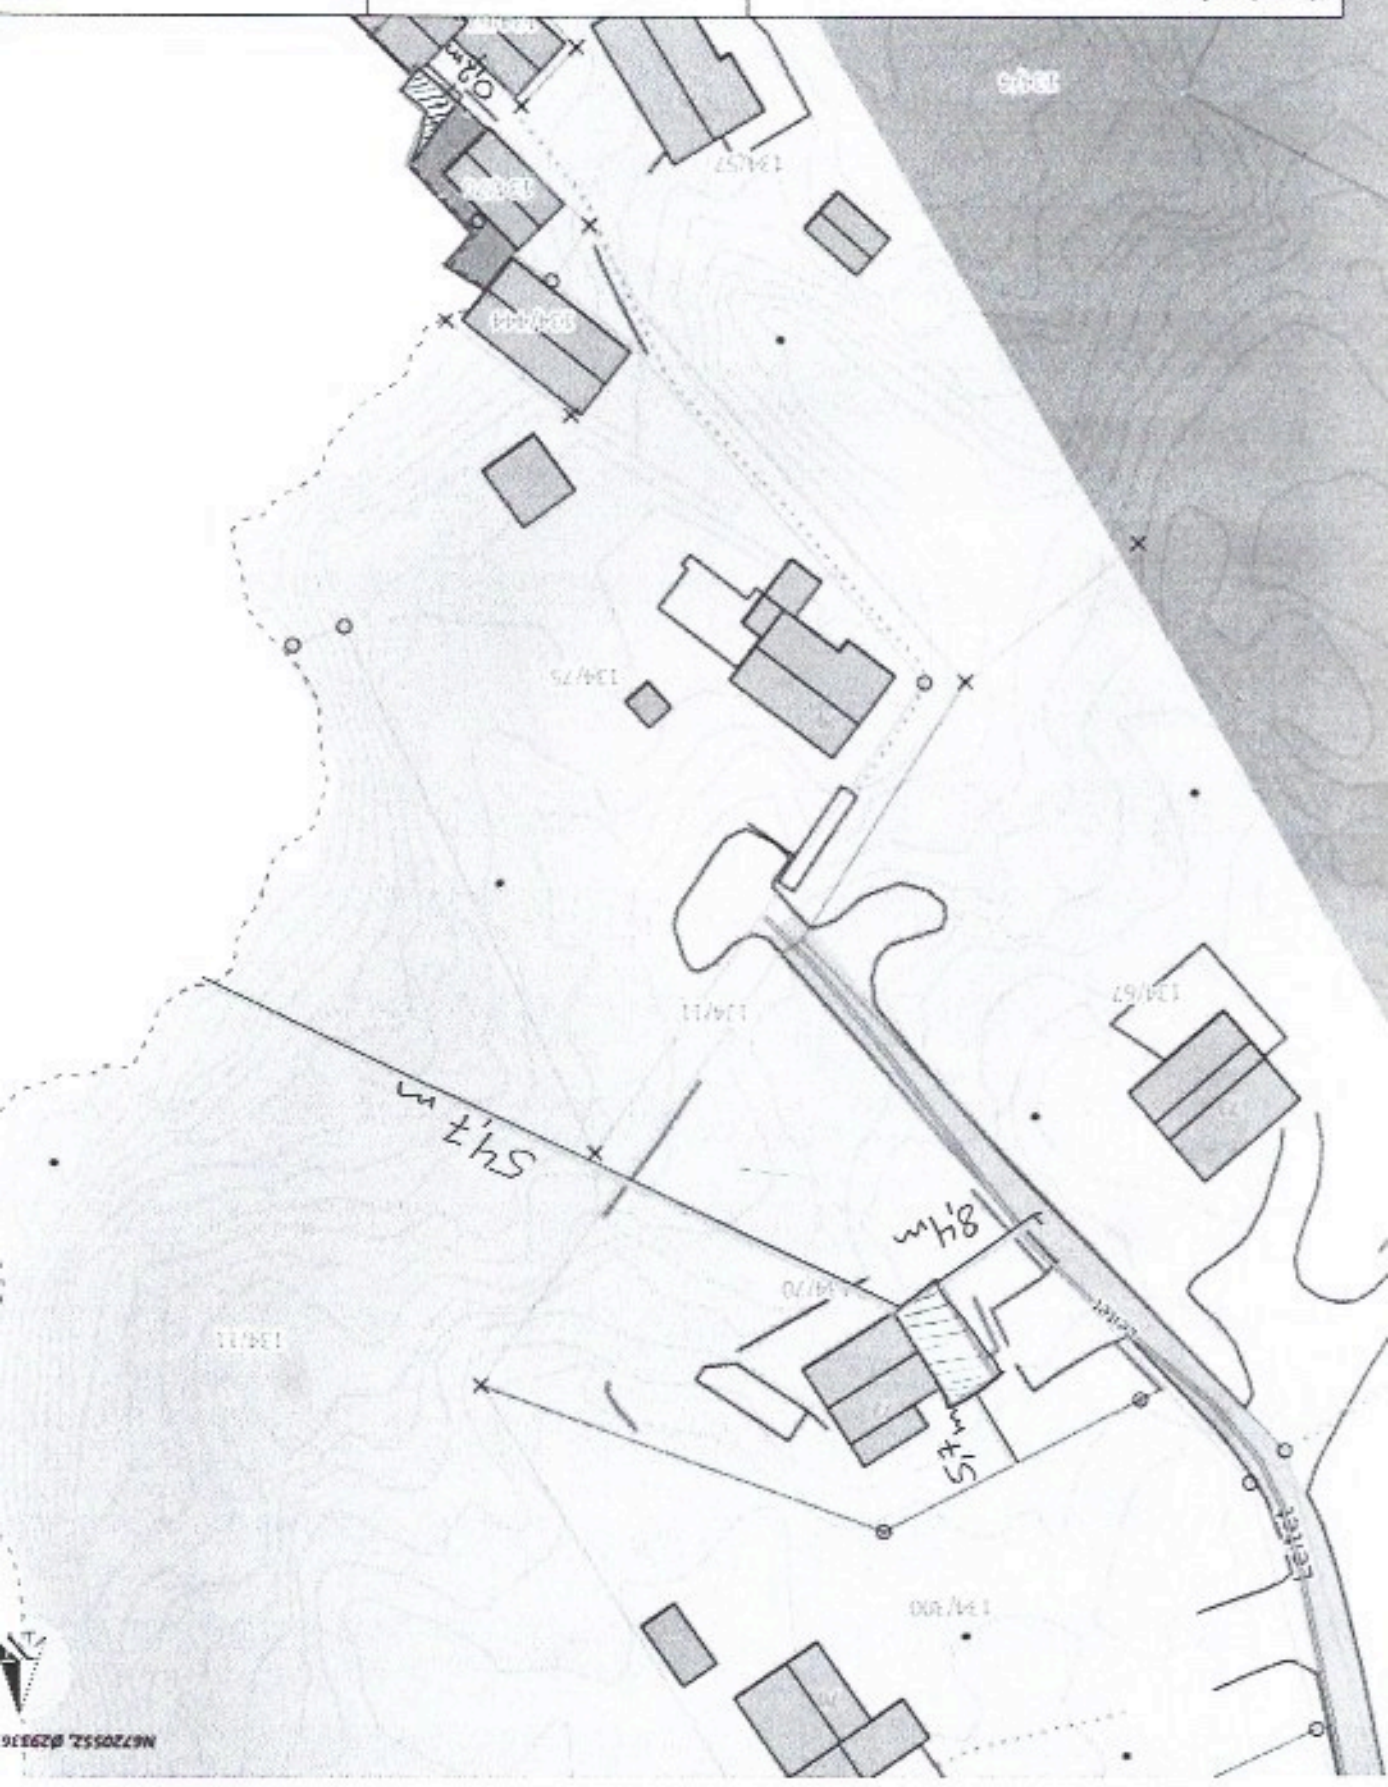

Situasjonskart -

Nhdigi.no

Dato: 15-03-2022

Målestokk: 1:500

15m

Data fra Kartverket, Norge Digitalt og Nærdigitalt

N672048, 0293265

N6720552, 0293316