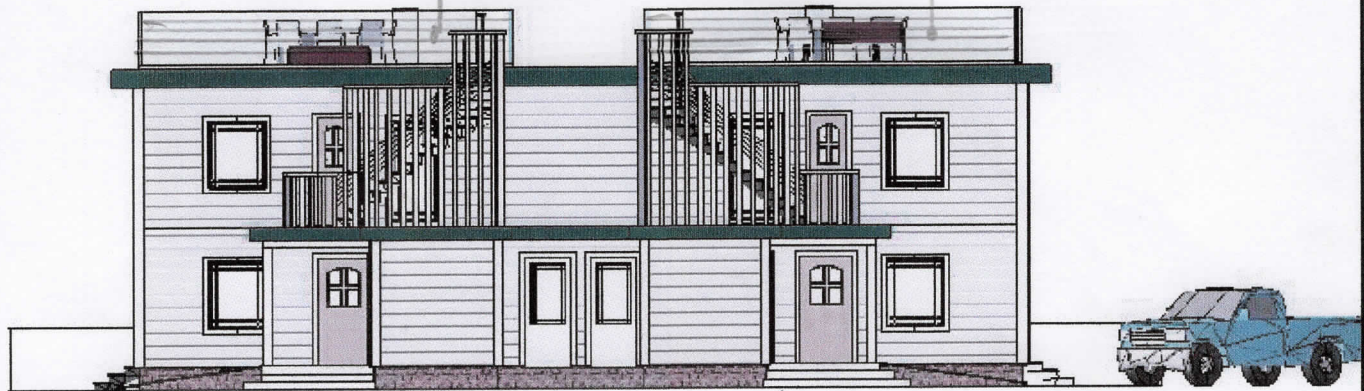

1  
Tomannsbolig for Mjuebakane AS  
På Tomt.nr.1 ,2,3 og 4  
Gnr.9.Bnr.28  
i Meland kommune  
Tegn.Byggm.Steinar Thunold  
M.1:100

2  
3  
4  
Nord-Øst

Endra frå glass til sprinkler av tre

Mot Nord

1  
2  
3  
4