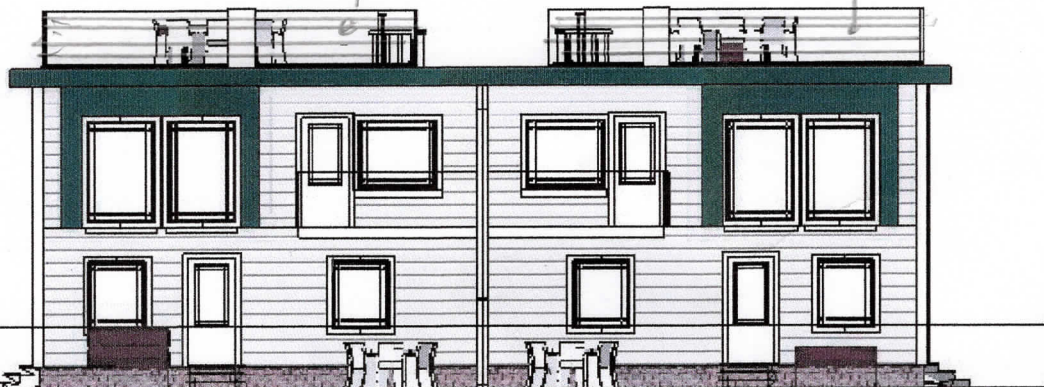

1

2

3

4

Tomannsbolig for Mjuebakkane AS
 På Tomt.nr .1 , 2 , 4 og 4
 Gnr.9.Bnr.28
 i Meland kommune
 Tegn.Byggm.Steinar Thunold
 M.1:100

Sør-Vest

Endre fra glass til sprinkler av tre

mot sør

1

2

3

4

A

A

B

B