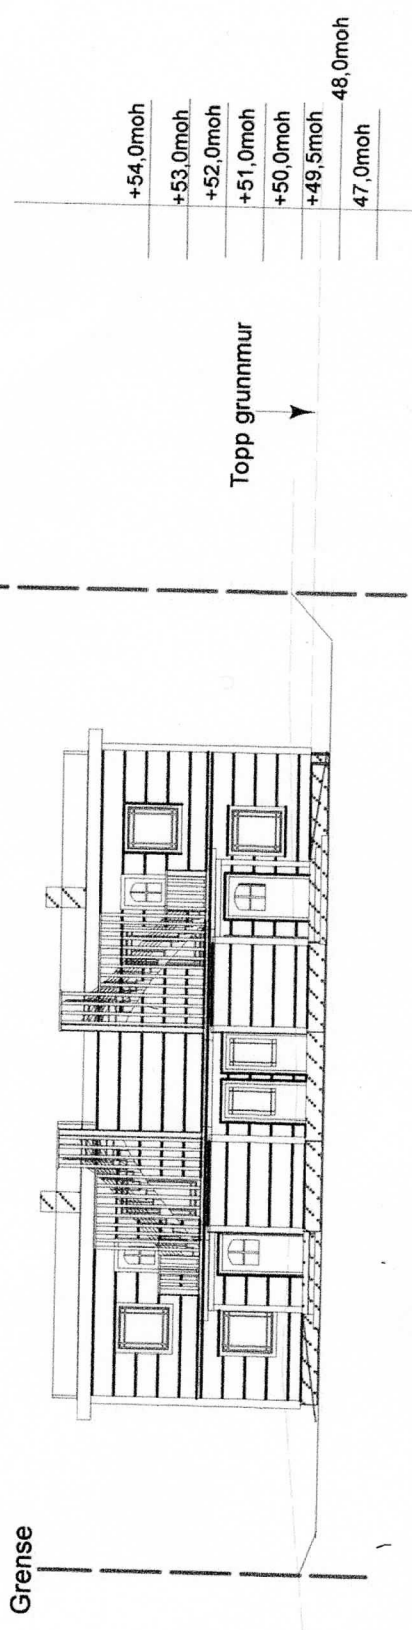

Tomannsbolig for Mjuebakkane AS  
 På Tomt.nr1 og 2  
 Gnr.9.Bnr.28  
 i Meland kommune  
 Tegn. Byggm. Steinar Thunold  
 M. 1:200

Nord-Øst

E7

Nord-Vest

SWILL

4

3

2

A

B

1

C