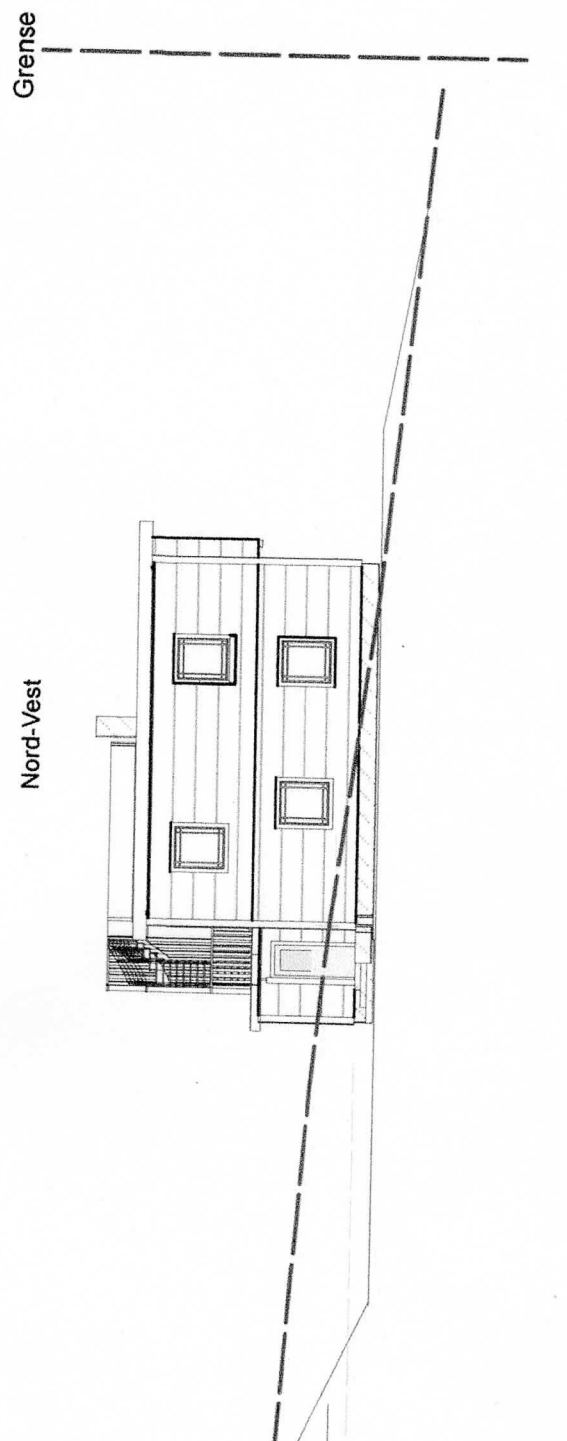

Tomannsbolig for Mjuebakkane AS  
 På Tomt.nr1 og 2  
 Gnr.9.Bnr.28  
 i Meland kommune  
 Tegn. Byggm. Steinar Thunold  
 M. 1:200

Nord-Øst

E7

Nord-Vest

SWILL

4

3

2

A

B

1

C