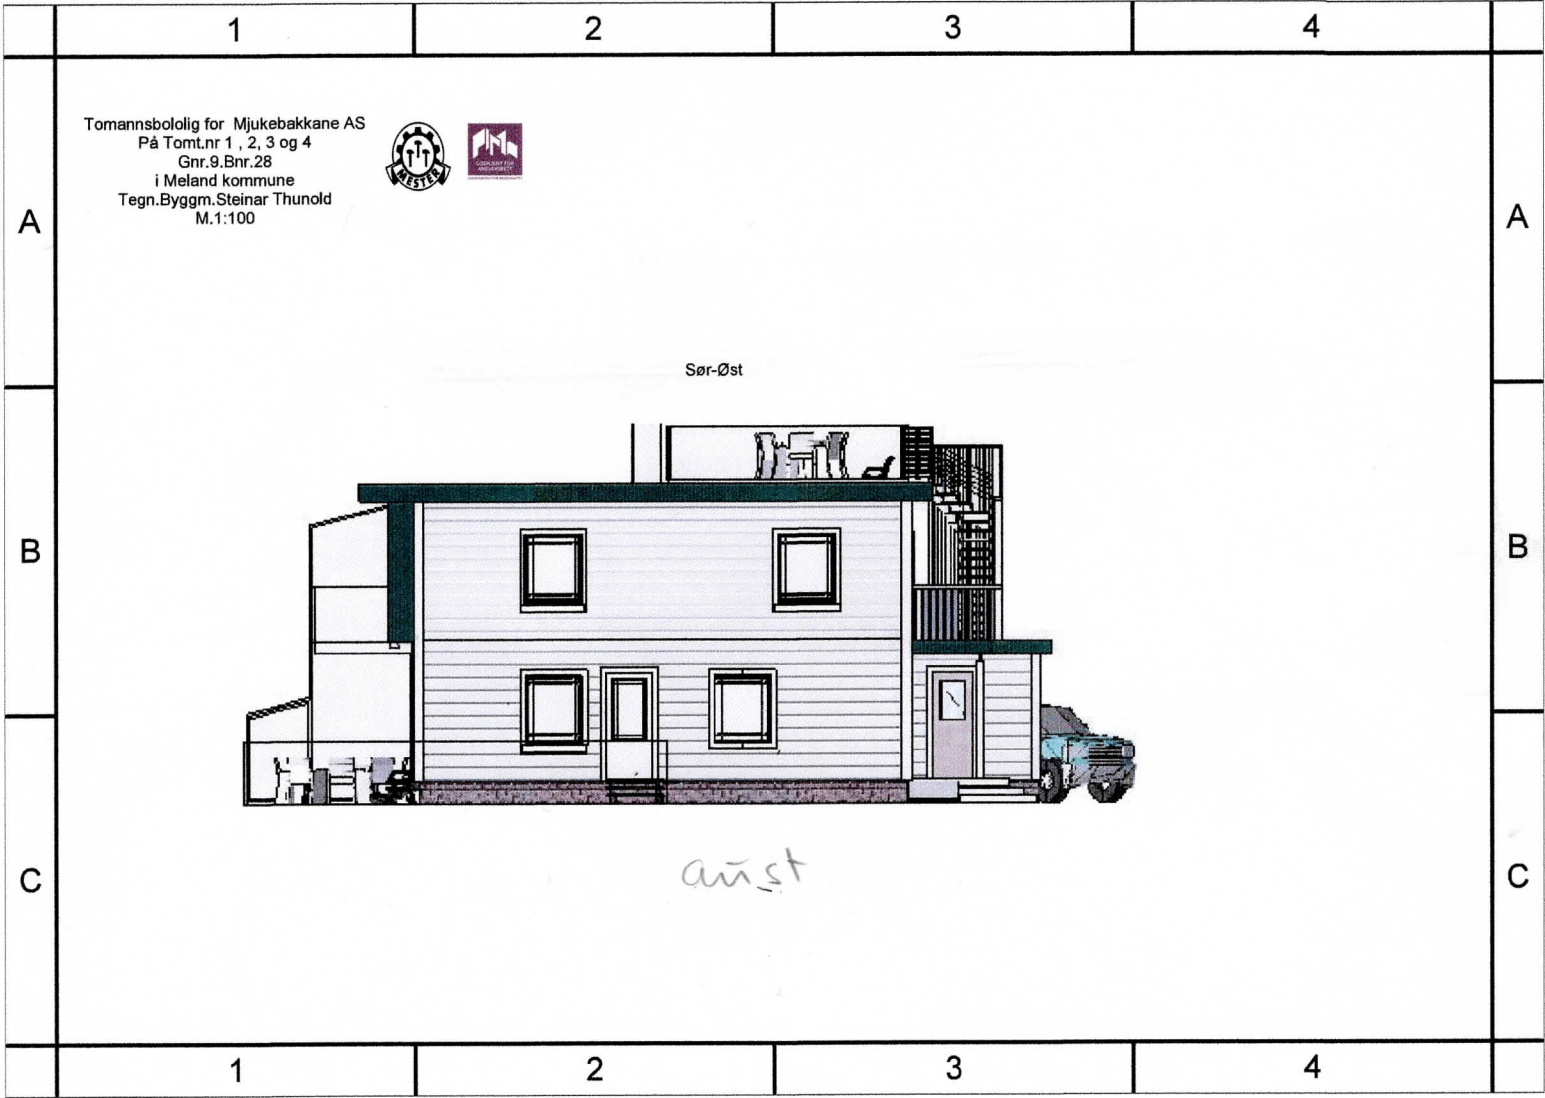

E3

Tomannsbolig for Mjukebakkane AS
På Tomt.nr 1, 2, 3 og 4
Gnr.9.Bnr.28
i Meland kommune
Tegn.Byggm.Steinar Thunold
M.1:100

Sør-Øst

anst