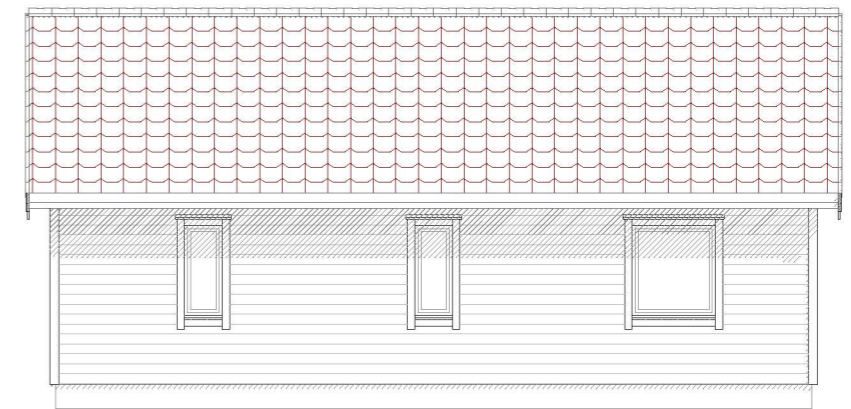

Fasade:

Fasade:

Fasade:

Fasade:

Enebolig Isdalstø

DATA DESIGN SYSTEM  
A NEMETSCHER COMPANY

Tiltakshaver: **Stian Gripsgård**

Byggeplass: **Isdalstøbakken 65**

Kommune: **Alver**

Gnr: **137** Bnr: **155** Mål: **1 : 100**

Fasader

Dato: **19.11.2021**

Tegn: **RF**

Prosjekt nr.:

Tegn.nr.: **506**

**Enebolig Gripsgård**