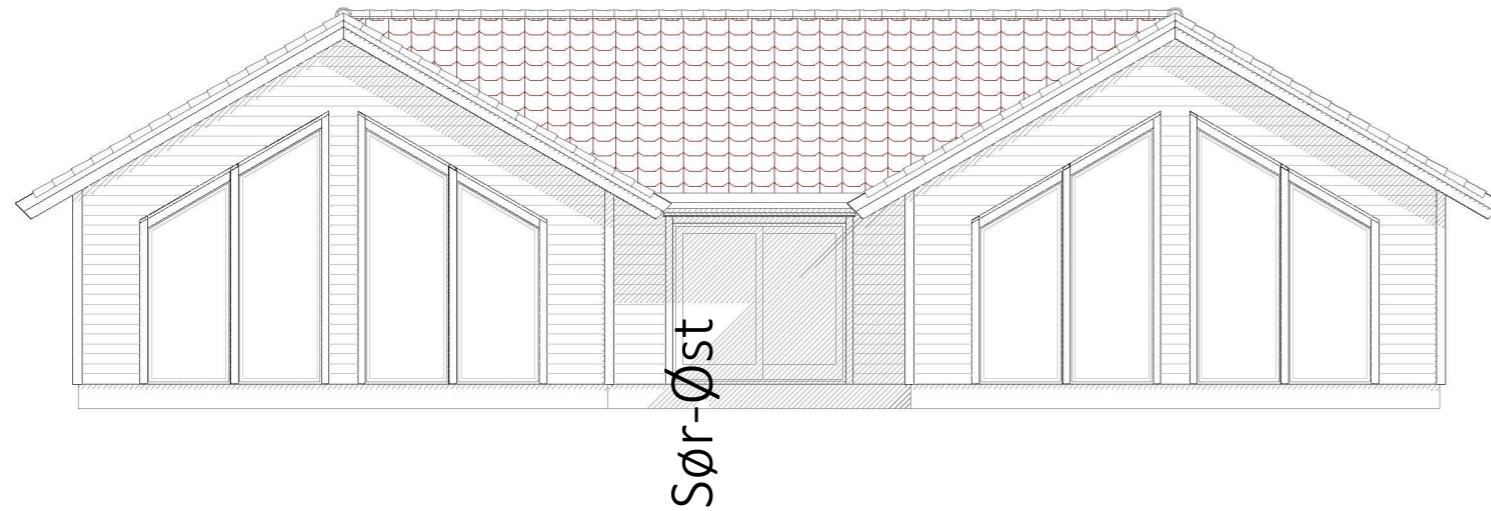

Fasade:

Fasade:

Fasade:

Fasade:

Enebolig Isdalstø

DATA DESIGN SYSTEM  
A NEMETSCHER COMPANY

Tiltakshaver: **Stian Gripsgård**

Byggeplass: **Isdalstøbakken 65**

Kommune: **Alver**

Gnr: **137** Bnr: **155** Mål: **1 : 100**

Fasader

Dato: **19.11.2021**

Tegn: **RF**

Prosjekt nr.:

Tegn.nr.: **506**

**Enebolig Gripsgård**