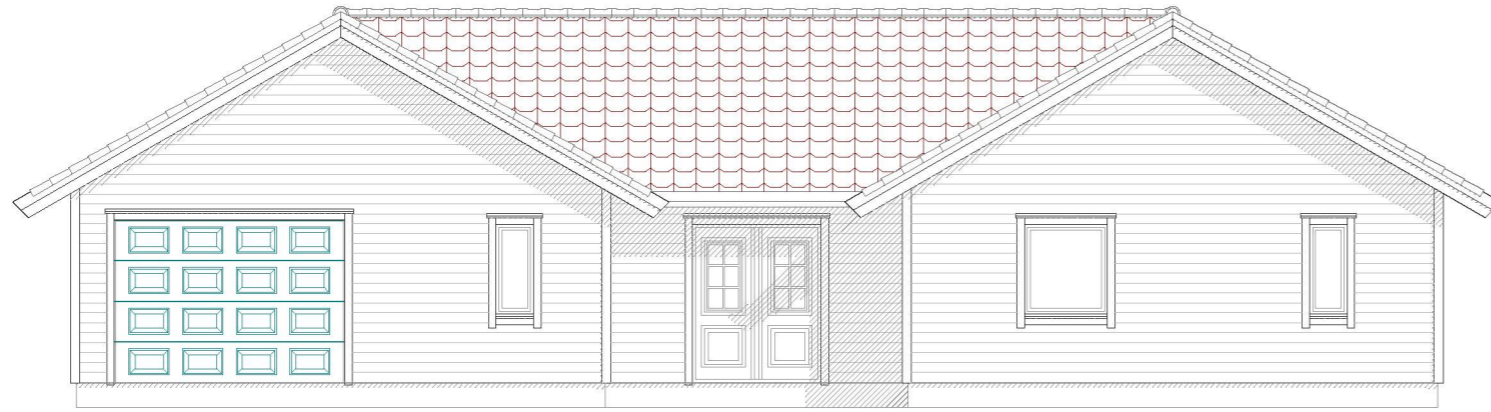

Fasade:

Fasade:

Fasade:

Fasade:

Enebolig Isdalstø

DATA DESIGN SYSTEM  
A NEMETSCHER COMPANY

Tiltakshaver: **Stian Gripsgård**

Byggeplass: **Isdalstøbakken 65**

Kommune: **Alver**

Gnr: **137** Bnr: **155** Mål: **1 : 100**

Fasader

Dato: **19.11.2021**

Tegn: **RF**

Prosjekt nr.:

Tegn.nr.: **506**

**Enebolig Gripsgård**