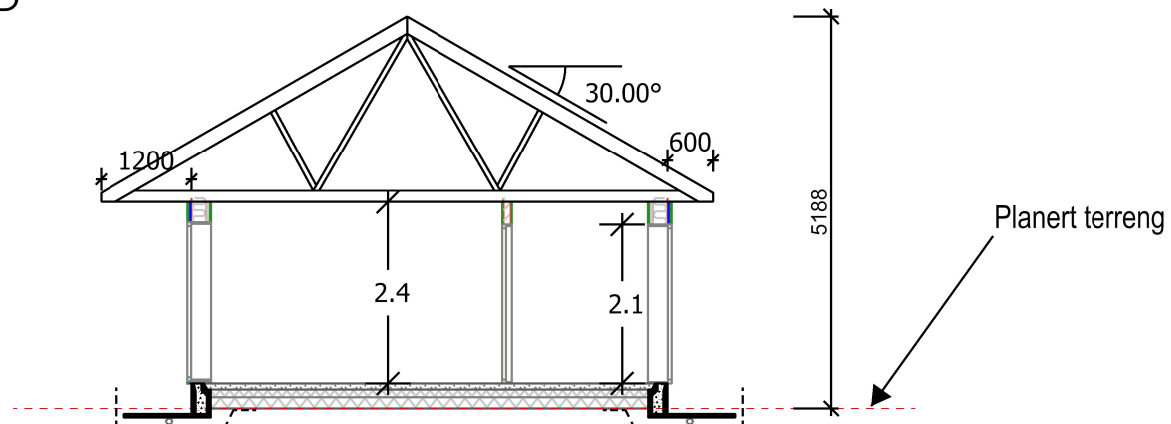

Snitt B - B

Eneboliger Isdalstø

DATA DESIGN SYSTEM
A TECHNICAL COMPANY

blå bolig
GRIPSGÅRD BYGG

Tiltakshaver: **Stian Gripsgård**

Byggeplass: **Isdalstøbakken 65**

Kommune: **Alver**

Gnr: **137** Bnr: **155** Mål: **1 : 100 / A4**

Snitt A - A og B - B Bolig B

Dato: **19.11.2021**

Tegn: **RF**

Prosjekt nr.:

Tegn.nr: **504**

Enebolig Gripsgård