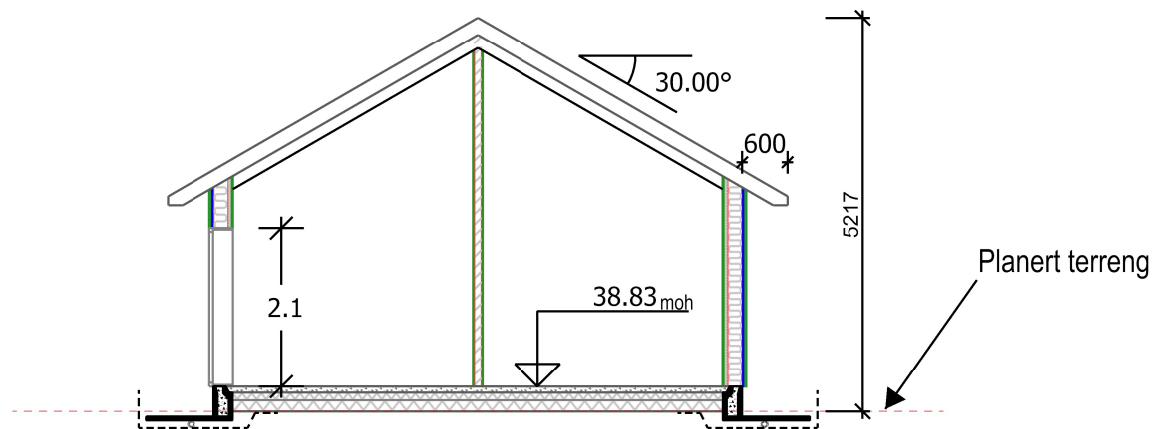

E-1

Snitt A - A