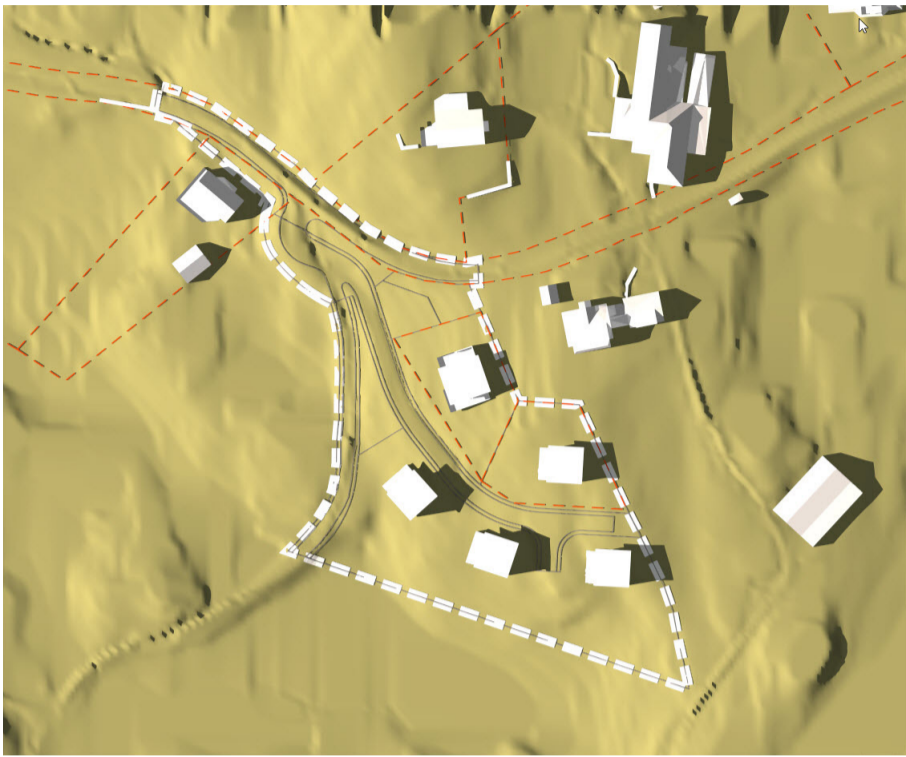

Vårjevdøgn kl. 12.00

Vårjevdøgn kl. 15.00

Vårjevdøgn kl. 18.00

20. mai kl. 12.00

20. mai kl. 15.00

20. mai kl. 18.00

20. mai kl. 20.00

Sommersolhverv kl. 18.00

Sommersolhverv kl. 20.00