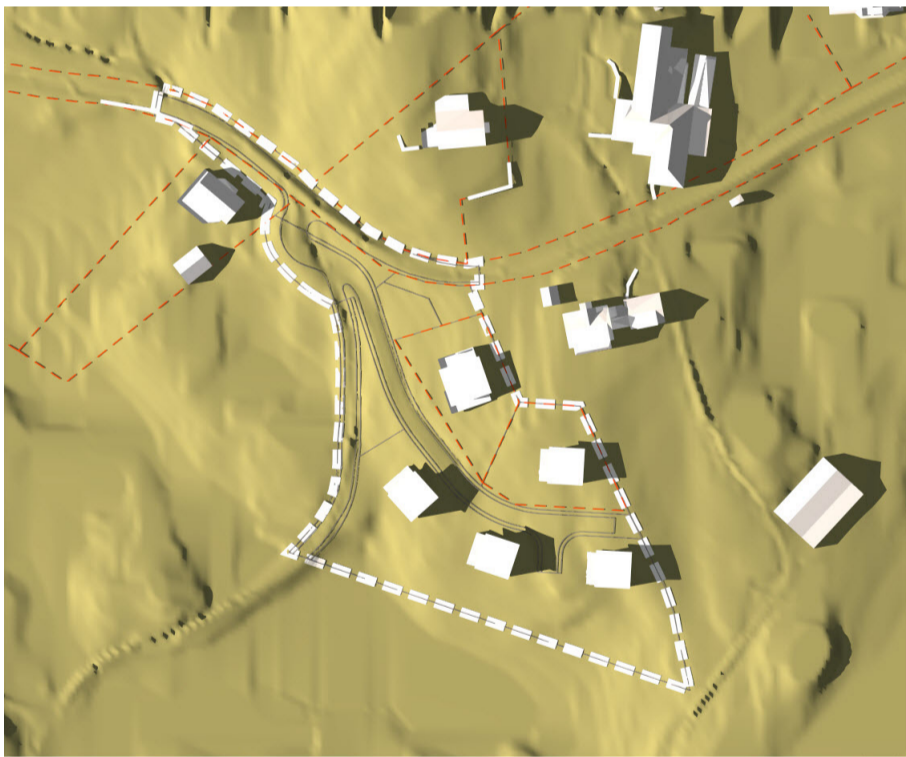

Vårjevdøgn kl. 12.00

Vårjevdøgn kl. 15.00

Vårjevdøgn kl. 18.00

20. mai kl. 12.00

20. mai kl. 15.00

20. mai kl. 18.00

20. mai kl. 20.00

Sommersolhverv kl. 18.00

Sommersolhverv kl. 20.00