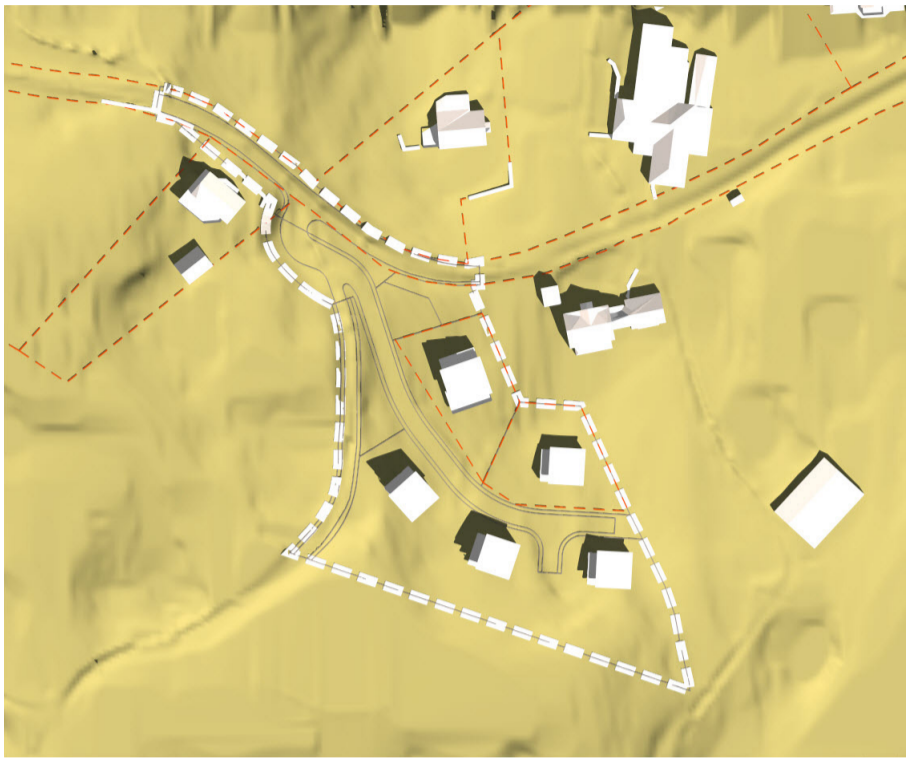

Vårjevdøgn kl. 12.00

Vårjevdøgn kl. 15.00

Vårjevdøgn kl. 18.00

20. mai kl. 12.00

20. mai kl. 15.00

20. mai kl. 18.00

20. mai kl. 20.00

Sommersolhverv kl. 18.00

Sommersolhverv kl. 20.00