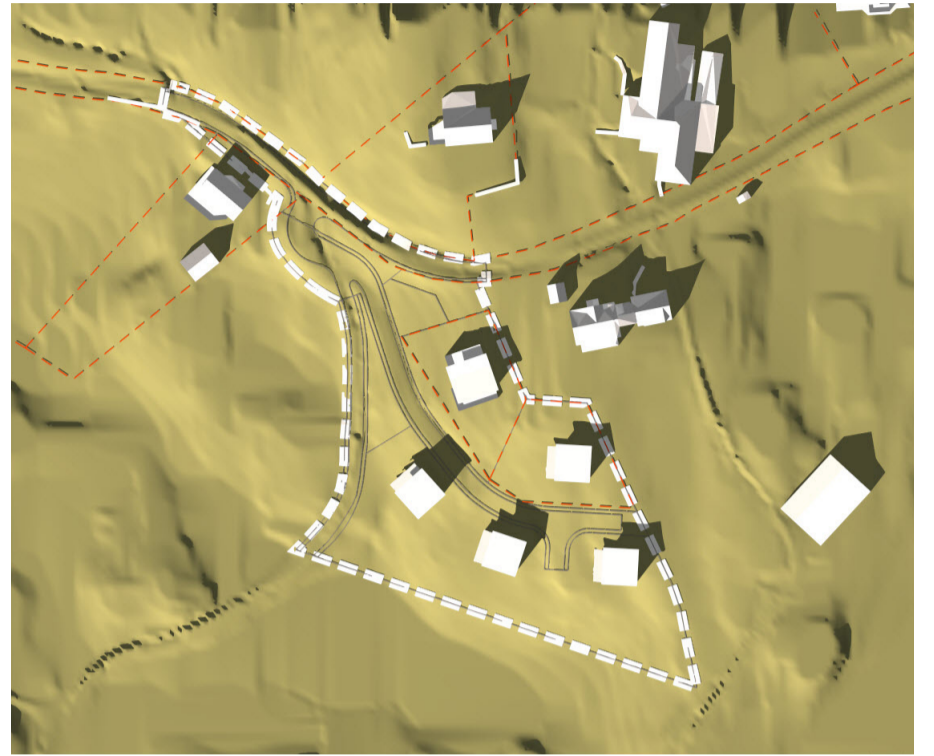

Vårjevdøgn kl. 12.00

Vårjevdøgn kl. 15.00

Vårjevdøgn kl. 18.00

20. mai kl. 12.00

20. mai kl. 15.00

20. mai kl. 18.00

20. mai kl. 20.00

Sommersolhverv kl. 18.00

Sommersolhverv kl. 20.00