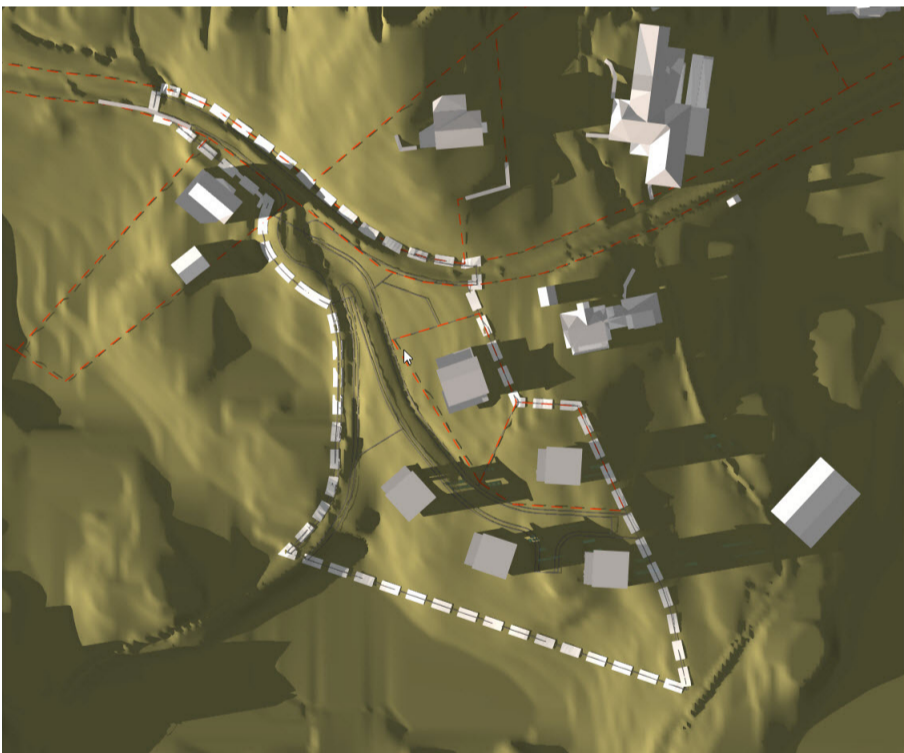

Vårjevdøgn kl. 12.00

Vårjevdøgn kl. 15.00

Vårjevdøgn kl. 18.00

20. mai kl. 12.00

20. mai kl. 15.00

20. mai kl. 18.00

20. mai kl. 20.00

Sommersolhverv kl. 18.00

Sommersolhverv kl. 20.00