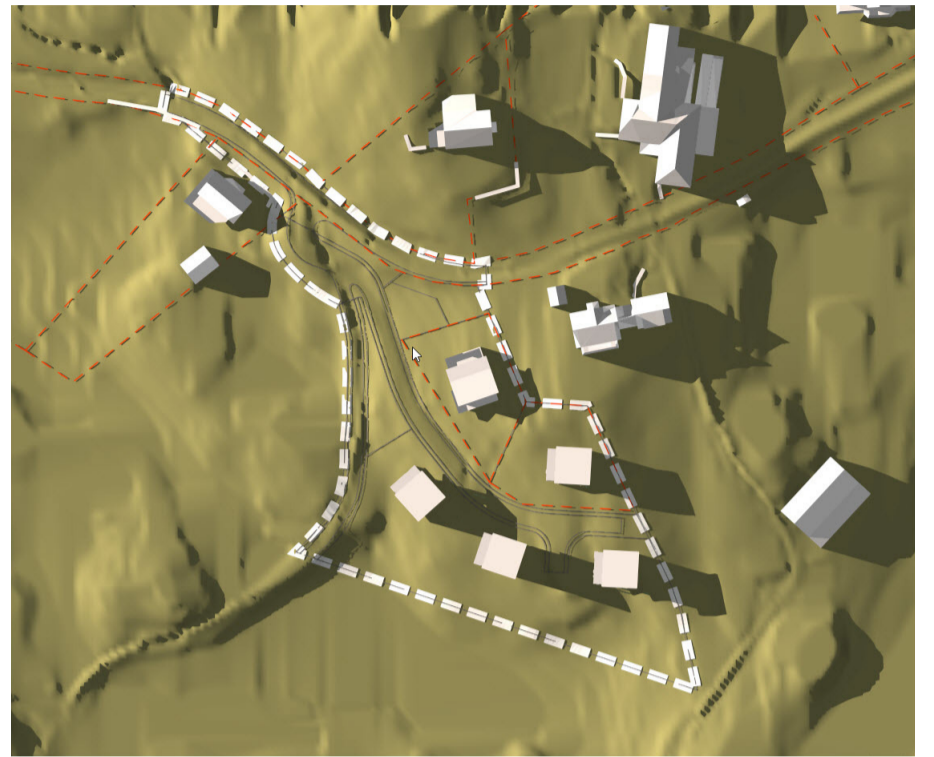

Vårjevdøgn kl. 12.00

Vårjevdøgn kl. 15.00

Vårjevdøgn kl. 18.00

20. mai kl. 12.00

20. mai kl. 15.00

20. mai kl. 18.00

20. mai kl. 20.00

Sommersolhverv kl. 18.00

Sommersolhverv kl. 20.00