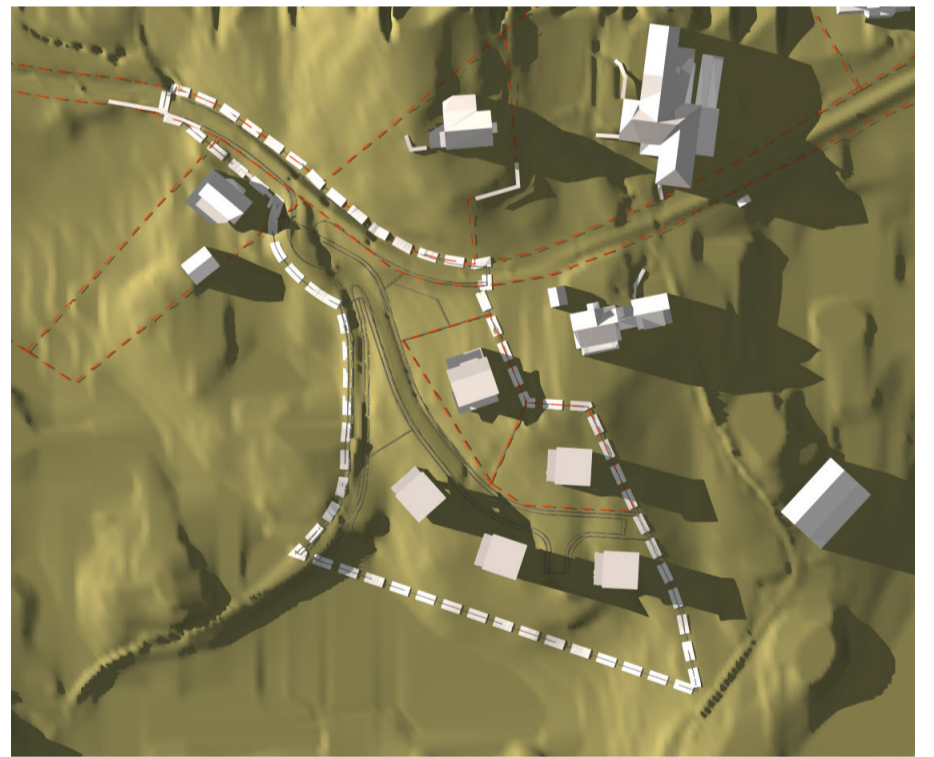

Vårjevdøgn kl. 12.00

Vårjevdøgn kl. 15.00

Vårjevdøgn kl. 18.00

20. mai kl. 12.00

20. mai kl. 15.00

20. mai kl. 18.00

20. mai kl. 20.00

Sommersolhverv kl. 18.00

Sommersolhverv kl. 20.00