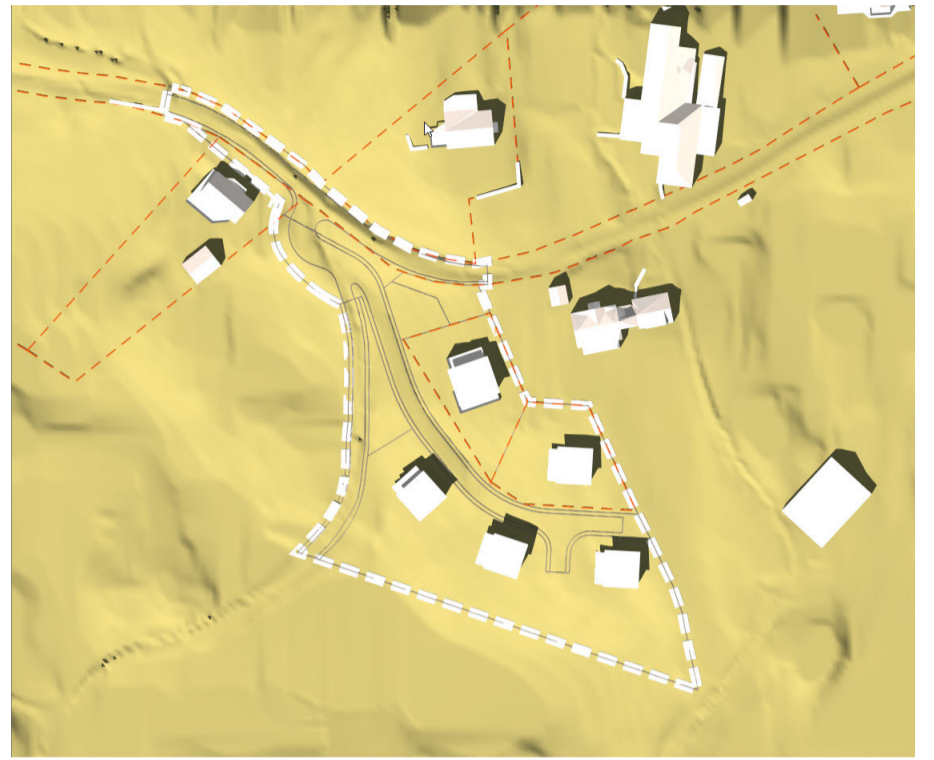

Vårjevdøgn kl. 12.00

Vårjevdøgn kl. 15.00

Vårjevdøgn kl. 18.00

20. mai kl. 12.00

20. mai kl. 15.00

20. mai kl. 18.00

20. mai kl. 20.00

Sommersolhverv kl. 18.00

Sommersolhverv kl. 20.00