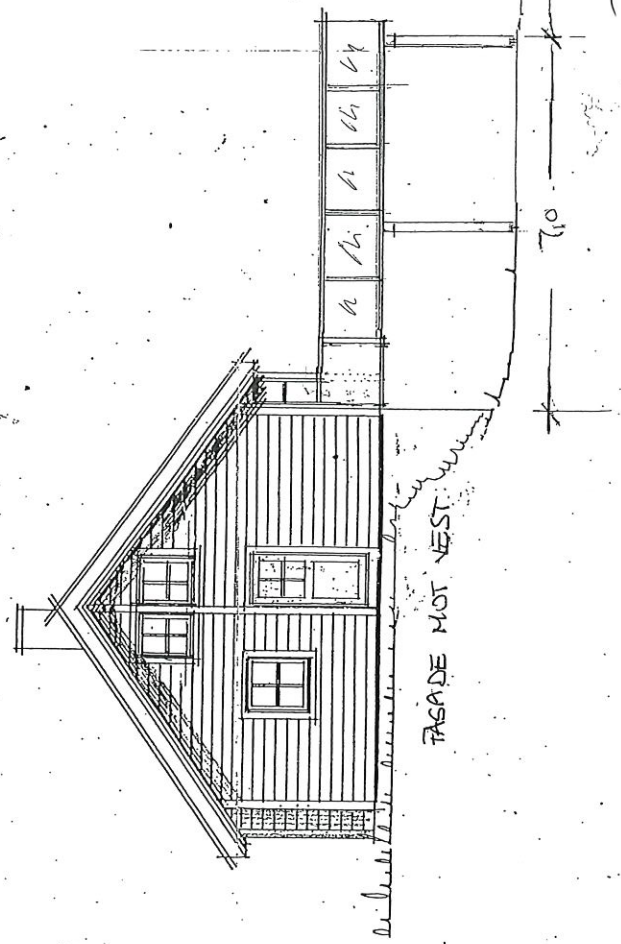

E1

ORIGINAL TEIKNING 13.04.95 M 1:100
STEINAR SAGEN ALS - DIKHAUGEN-VÅDAN
GØMR 137/532
UTVIDING AV TERRASSE - ETABL. CARPORT OG LOZZ
ING. TAULE ALS - RÅDORVEGEN 1400, 5336 MÅNGER

TILKSTAVNER
RØNAR HAUGEN

TAULE
ING. TAULE AS
Tlf. 96 86 85 - Mob. 908 86 010
1998 11-22

TILBÆTTA TERRASSE
CARPORT

FASADE MOT SØR

FASADE MOT NORD

FASADE MOT VEST