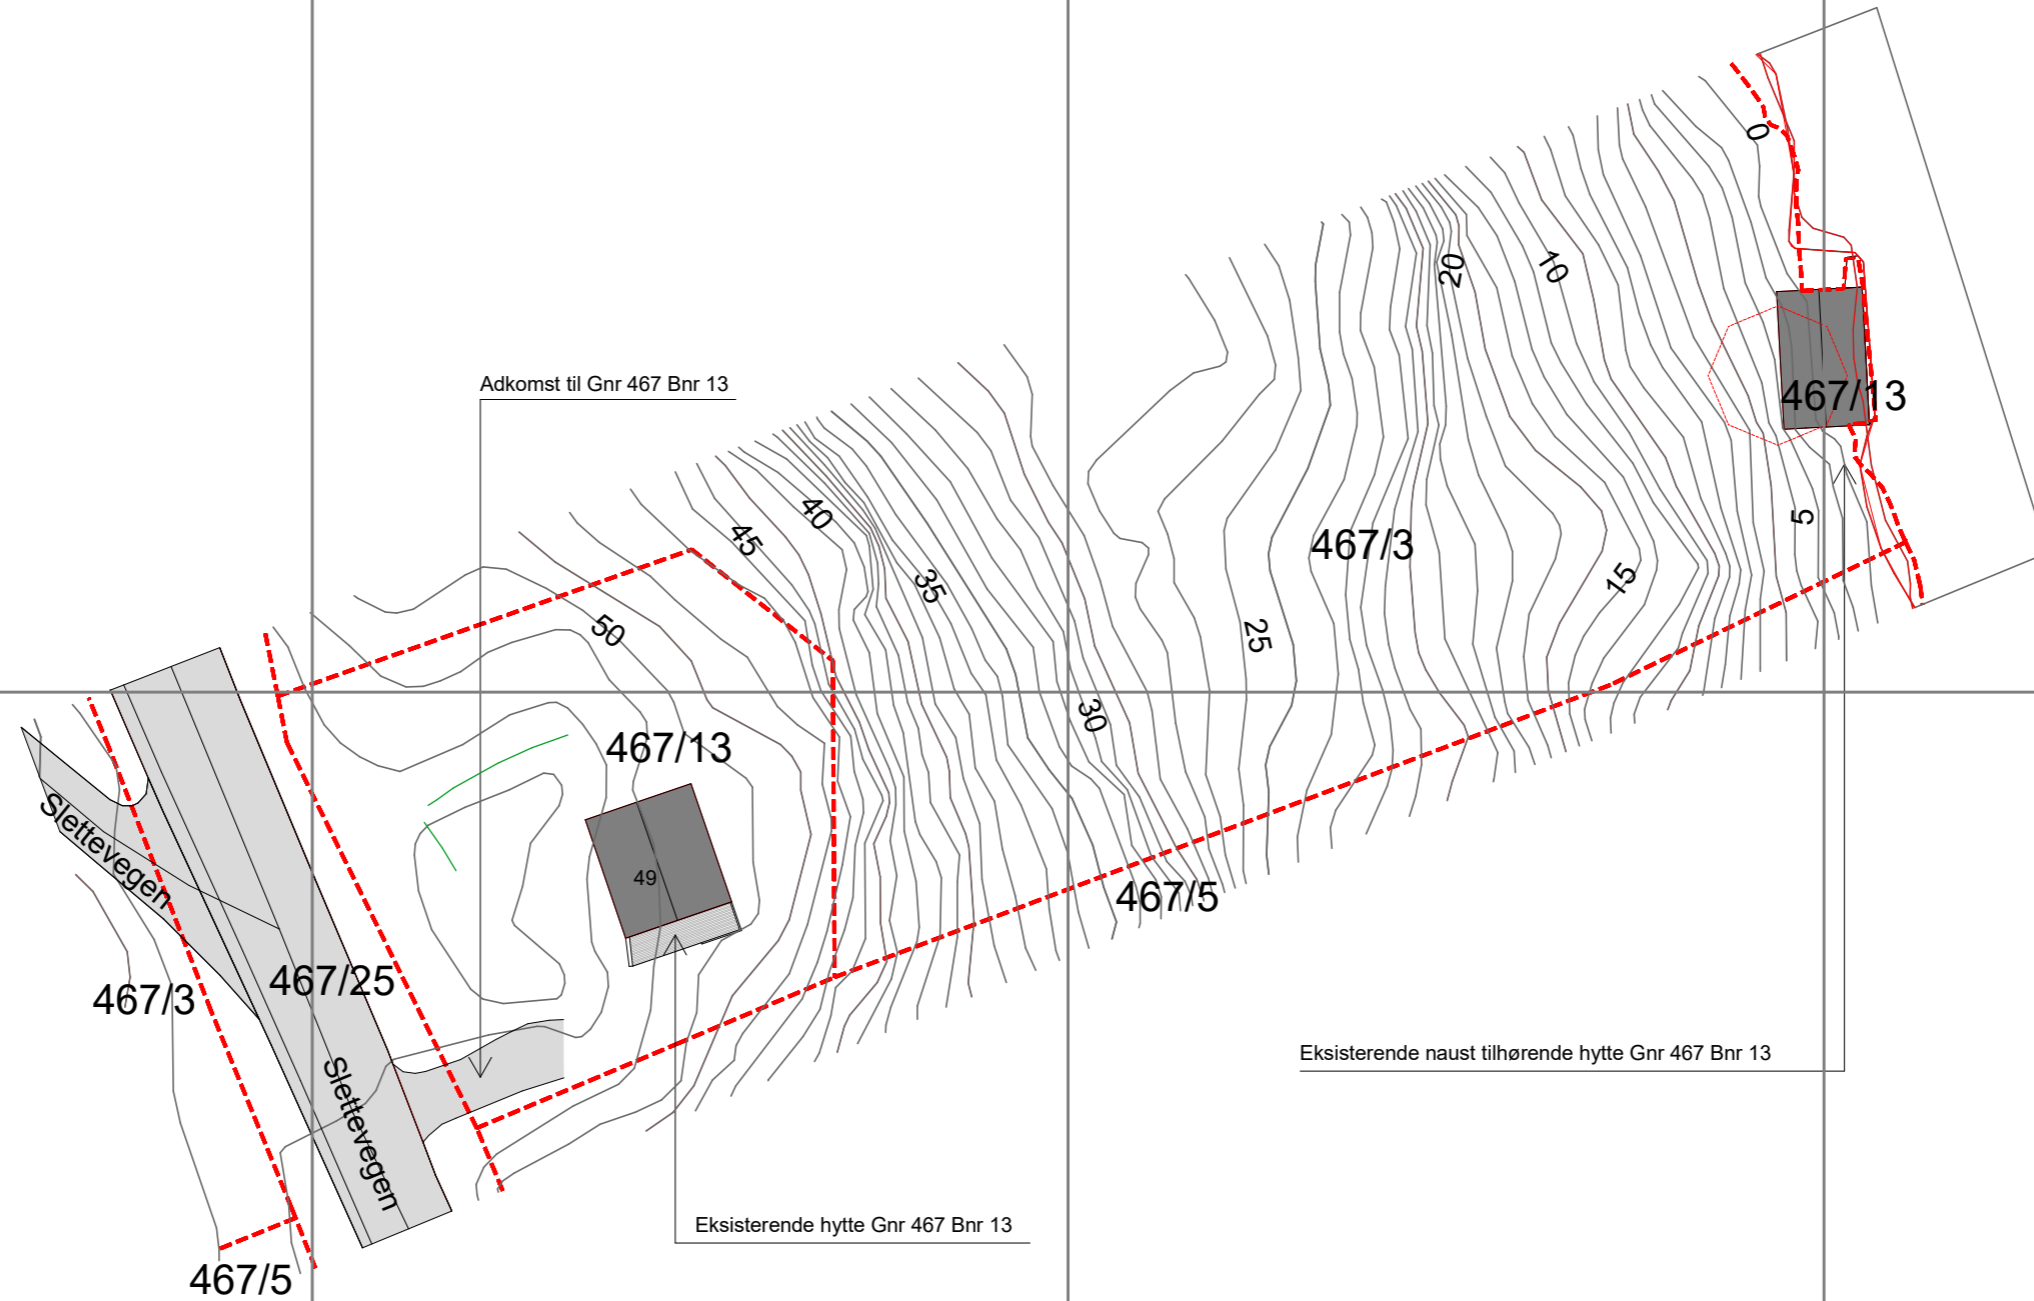

287400

287450

287500

287550

6729100

6729050

6729000

prosjekt <b>Slettevegen 49, 5936 Manger</b>	tegning <b>Oversiktstegning status før endringer</b>	tegning nr <b>D1</b>	sign <b>JR</b>	kontroll
Gnr/ Bnr <b>467/13</b>		status <b>søknadstegning</b>	skala <b>1:500</b>	dato <b>01.02 2022</b>