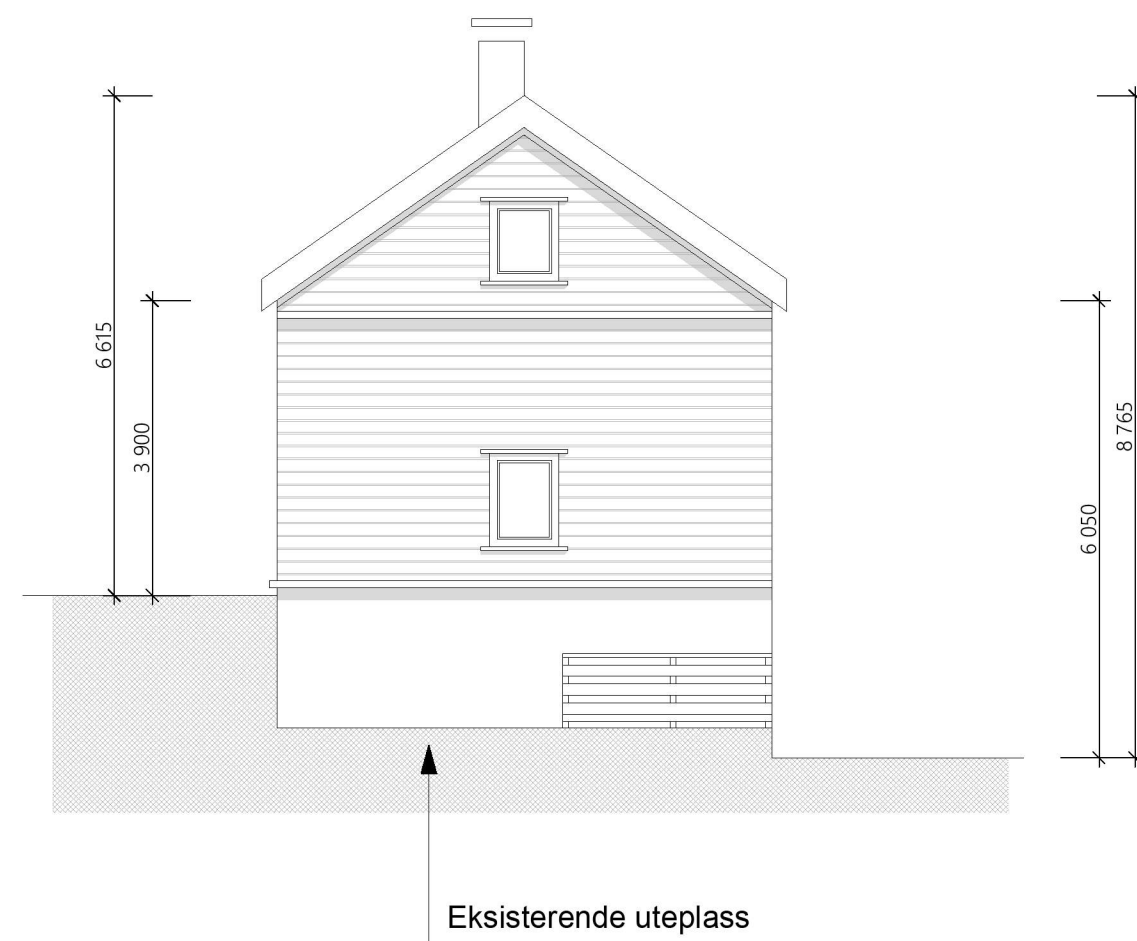

Fasade sett fra sør etter ombygging
skala 1:100

Fasade sett fra sør før ombygging
skala 1:100

| | | | | | |
|--|---|---------------------------------|-----------------------|---------------------------|--|
| prosjekt Slettevegen 49, 5936 Manger | tegning Fasader sett fra Sør før og etter ombygging | tegning nr E5 | sign JR | kontroll | |
| Gnr/ Bnr 467/13 | | status søknadstegning | skala 1:100 | dato 01.02 2022 | |