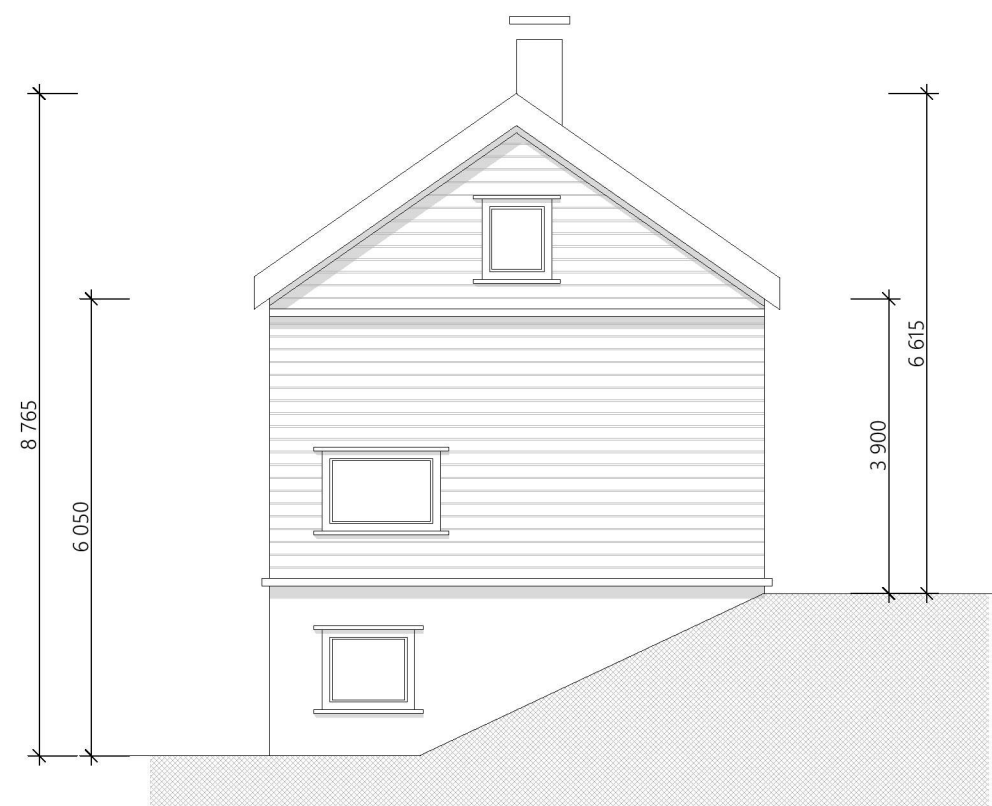

Fasade sett fra Nord etter ombygging
skala 1:100

Fasade sett fra Nord før ombygging
skala 1:100

| | | | | | |
|--|--|---------------------------------|-----------------------|---------------------------|--|
| prosjekt Slettevegen 49, 5936 Manger | tegning Fasader sett fra Nord før og etter ombygging | tegning nr E8 | sign JR | kontroll | |
| Gnr/ Bnr 467/13 | | status søknadstegning | skala 1:100 | dato 01.02 2022 | |