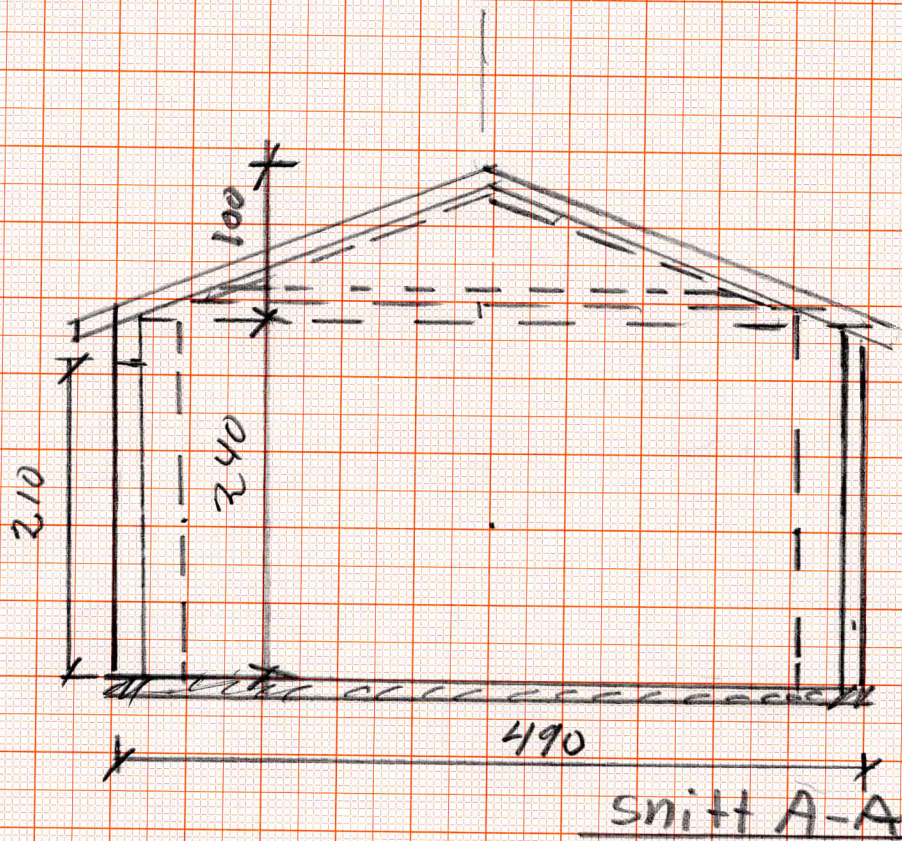

E8

Tilbyg vinkelstove  
for Ole Nils Huseba  
og Gyte Gunde Huseba  
gnr. 369 bnr. 129

M = 1:50

Fickham 02.02.27  
Fickham